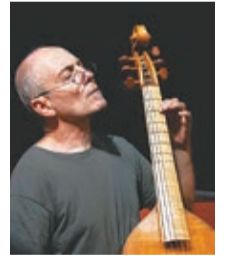

田口厚子さん
中津瀨麻美さん

チケットインフォメーション

ドリーマーズ・サーカス 保育
芸術文化センター 風のホール 9月5日(土) 午後4時開演
 チケット発売中(全席指定)

会員=S席4,500円・A席3,600円
 一般=S席5,000円・A席4,000円
 U-23(23歳以下/A席限定)=3,000円
 出演:ニコライ・ブスク(ピアノ&アコーディオン)、ルネ・トンスゴー・ソレンセン(ヴァイオリン)、アレ・カー(シタール、ヴァイオリン、ギター)
 デンマーク王室も絶賛する極上のトラッド・トリオ。

ドリーマーズ・サーカス ©石田昌隆

パオロ・パンドルフォ & アメリ・シュマン 天上の歓びー
ヴィオラ・ダ・ガンバ200年の黄金の歴史
ーイギリス、フランス、ドイツ音楽史紀行 保育
芸術文化センター 風のホール 9月12日(土) 午後2時開演
 チケット発売中(全席指定)

会員=S席4,500円・A席3,600円
 一般=S席5,000円・A席4,000円
 O-70(70歳以上/A席限定)=3,600円
 U-23(23歳以下/A席限定)=3,000円
 出演:パオロ・パンドルフォ、アメリ・シュマン
 豊かな想像力が呼び覚まされるひとときを、ご体感ください。