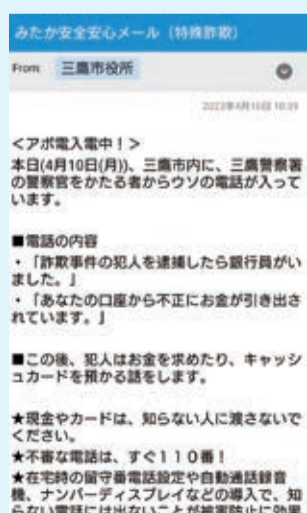

Twitter
(東京都三鷹市@mitaka_tokyo)

防災無線の放送内容や災害などの緊急時のお知らせ、市のおすすめイベントなどをリアルタイムで発信しています。市の公式アカウントのほかにもたくさんのアカウントがあります(7面参照)。

モバイル版
「広報みたか」

スマートフォンでいつでもどこでも広報みたかを読むことができます。10言語の自動翻訳・音声読み上げにも対応。無料アプリ「カタログポケット」をダウンロードしてご覧ください。

安全安心メール

市内の安全安心に関する情報を配信しています。防犯、防災、環境の三つから受信したい情報を選べます。登録は☐maam@req.jpへ空メールを送信してください。

☎ 安全安心課 ☎0422-45-1116

子育て支援サイト
「みたかきっずナビ」

年齢に応じた育児情報をプッシュ通知で受け取れるほか、複雑な予防接種のスケジュール管理などで子育てをサポートします。スマートフォン用アプリ「みたかきっずナビby母子モ」と併せての利用がおすすめです。