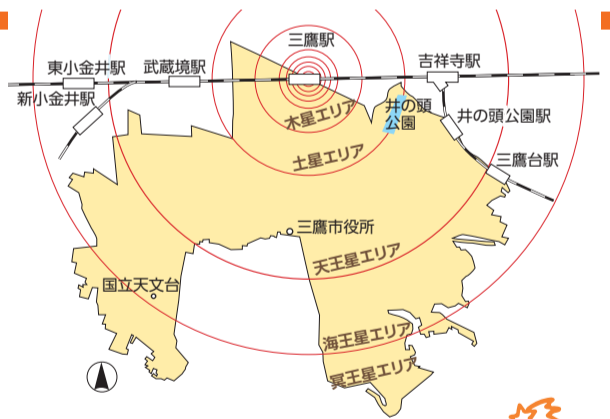

参加方法は二つ

デジタル版スタンプラリーの楽しみ方

- 1 [furari]アプリをダウンロード(右記二次元コード)
- 2 11の天体エリアにある30個のデジタル版スタンプを集める
- 3 各賞ごとの規定数のスタンプを集めたら景品と交換する
- 4 アンケートに協力してくれた方の中から、抽選で10人に「国立天文台望遠鏡キット」を贈呈

みたか太陽系ウォークマップ(紙版)を使った楽しみ方

- 1 みたか観光案内所や市内公共施設などで、「みたか太陽系ウォークマップ」を手に入れる
 - 2 まち歩きをしながら、四つの「惑星探査機シール」を集める
 - 3 四つのシールを集めたら景品と交換する
- ※景品の交換はいずれも2月20日(日)～3月27日(日)に三鷹ネットワーク大学、みたか観光案内所へ。

関連講座・イベント

①講座「暗黒星雲と暗黒物質—宇宙に広がる二つの闇」

☎2月12日(土)午前10時30分～正午
人50人 所 オンライン会議アプリ「Zoom」
講 鹿児島大学・天の川銀河研究センター教授の半田利弘さん

②講座「4次元デジタル宇宙ビューワー“Mitaka”で旅する木星とガリレオ衛星」

☎2月20日(日)午後2時～3時30分
人親子15組(小学生以上のお子さん2人まで) 所 同大学
講 星のソムリエみたかの北崎直子さん

③講座「望遠鏡をつくってみよう」

☎3月5日(土)午後4時～6時
人親子15組 所 同大学
講 国立天文台天文情報センター普及室長・准教授の縣秀彦さん
¥1組4,000円(国立天文台望遠鏡キット代)

④元気創造プラザ観望会—冬の月と星を楽しもう

☎3月12日(土)午後6時30分～8時
人50人 所 元気創造プラザ
講 国立天文台天文情報センター広報普及員の内藤誠一郎さん

申 いずれも開催日前日の午後9時まで(同大学ホームページで入手)を直接または郵送、ファクス、インターネットで「〒181-0013下連雀3-24-3三鷹ネットワーク大学」・FAX 0422-40-0314・HP https://www.mitaka-u-niv.org/へ(先着制)