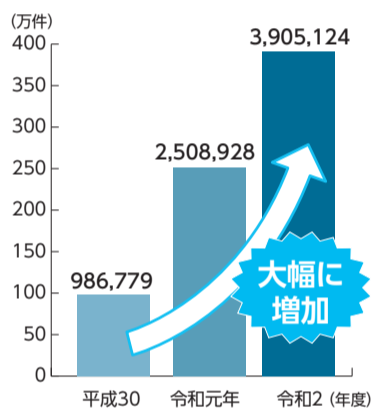

講座

パソコン教室(10月)

パソコンの初心者に向けた講座です。
📍三鷹市シルバー人材センター
📅①基礎教室＝10月～12月の毎週月・水・金曜日午前10時～正午、月・金曜日午後1時～3時、②初めてのパソコン＝10月の毎週月・金曜日午後1時～3時、水曜日午前10時～正午、③ワード・エクセル・パワーポイント＝10月の毎週月・金曜日午後1時～3時、午後3時30分～5時30分(希望の曜日・時間帯を選択。①月4回、②③全4回)
💰①15,000円(3カ月分前納)、②③8,000円
📅9月24日(金)までに往復はがきで必要事項(11面参照)・希望講座を「〒181-0004新川6-35-16三鷹市シルバー人材センター」へ(先着制)
☎同センター☎48-6721

市ホームページのバナー広告 掲載事業者を募集中!

☎広報メディア課☎内線2134

トップページをはじめ、市ホームページのアクセス件数が大幅に増加しており、バナー広告の掲載による効果的なPRが期待できます。

新型コロナウイルスや防災に関する情報などで自治体のホームページに注目が集まる今、ぜひ広告の掲載をご検討ください。

※詳しくは市ホームページ(右記二次元コード)をご覧ください。

年間トップページアクセス数

三鷹ネットワーク大学