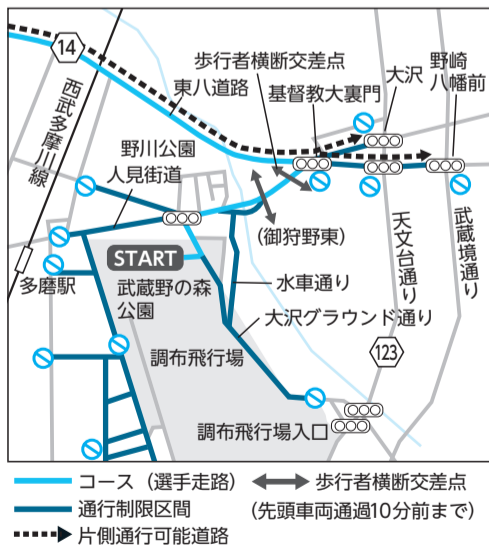

※1 前日注文のみ受け付け ※2 当面休業

7月24日・25日 東京2020オリンピック「自転車ロードレース」開催に伴う交通規制のお知らせ

☎東京2020お問い合わせ窓口☎0570-09-2020

規制中は車の混雑が予想されますので、迂回(うかい)路や規制時間を避けての利用にご協力をお願いします。

市内交通規制場所・時間(予定)

- ◆人見街道(朝日町二丁目(府中市)～大沢下りのみ)
 - 7月24日：午前9時45分～午前11時40分
 - 7月25日：午前11時45分～午後1時40分
- ◆大沢グラウンド通り(水車通りとの交差点(三差路)～野川公園入口)
 - 7月24日：午前7時～午前11時40分
 - 7月25日：午前9時～午後1時40分
- ◆水車通り～大沢グラウンド通り(水車通りとの交差点(三差路)より南側)
 - 7月24日：午前9時45分～午前11時40分
 - 7月25日：午前11時45分～午後1時40分
- ◆東八道路(野崎八幡前～前原交番前(小金井市)下りのみ)
 - 7月24日：午前9時45分～午前11時45分
 - 7月25日：午前11時45分～午後1時45分

市内コース図・交通規制図

交通規制時のお願い

- ・コースと周辺道路の一部は、車両(自転車などを含む)・歩行者の通行が禁止されます。迂回(うかい)路などをご利用ください。
 - ・車両・歩行者のコース横断も規制されます。当日はコース上に車両・歩行者の横断するポイントを設けますので、係員の指示に従ってご利用ください。
 - ・交通規制区域は、交通規制状況などにより変更される場合があります。
 - ・規制時間は目安であり、当日の競技状況により変更される場合があります。
- ※詳しくは、市ホームページをご覧ください。

東京2020オリンピック自転車ロードレース

インターネット観戦で楽しもう!

☎スポーツ推進課☎内線2931

競技の観戦は、インターネット配信でのライブ中継をお楽しみください。ライブ配信については、情報が入り次第、市ホームページ(下記二次元コード)でご案内します。

※スタート地点および沿道での観戦はご遠慮ください。スタート会場の武蔵野の森公園内は当日入場禁止です。

◆競技日程

- 男子ロードレース 7月24日(土)午前11時～午後6時15分
- 女子ロードレース 7月25日(日)午後1時～5時35分