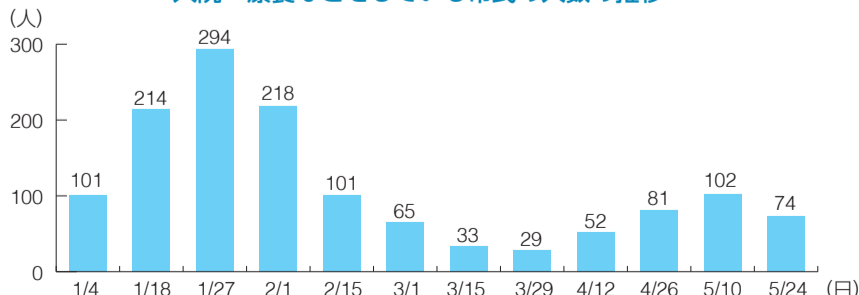

◆対象者

次のすべてに該当する方。①10月1日現在55歳以上で、5年以上市内に住所がある、②経験年数30年以上で、優れた技能を持ち後進の模範となっている

◆対象となる職種

洋裁師、和裁師、調理師、製菓技術職、豆腐職、とび職、大工、配管工、左官、屋根職、板金工、石工、ブロック工、タイル・レンガ工、電気工事士、畳職、建具職、塗装工、造園工・植木職、表具師、時計修理技術者、あん摩マッサージ指圧師、はり・きゅう師、美容師、理容師、写真師、クリーニング師、自動車整備士、自転車整備士、木工、布団仕立職、製靴職ほか

☎6月18日(金)(消印有効)までに推薦書を「〒181-8555生活経済課」へ

☎同課 ☎内線2542

6月6日(日)~12日(土)は危険物安全週間です

「危険物 しっかりまもろう 使い方」

ガソリンや灯油はもちろん、消毒用アルコール、アロマオイル、マニキュア、エアゾール缶など、私たちの身の回りには危険物を使用した製品がたくさんあります。最近ではガストーチバーナーの不具合による火災が市内で発生しました。職場や家庭で何気なく使っている危険物製品で思わぬ事故とならないよう、使用方法や製品に異常がないか十分注意してください。

☎三鷹消防署 ☎47-0119

税金

6月30日(水)は市民税・都民税(第1期)の納期です

市税を未納のままにすると、法令に基づき延滞金が増算されます。納期内の納付が困難な場合は、納税課(市役所2階25番窓口)へご相談ください。納付は口座振替のほか、コンビニエンスストアやペイジー対応のATMでも可能です。

☎同課 ☎内線2417(口座振替)・☎内線2432(納税相談)

地方税共通納税システムをご利用ください

自宅や職場のパソコンで都道府県、市区町村へ電子納税ができる仕組みです。金融機関などへ行く必要がなく、指定金融機関以外からも納付できます。また、複数団体への一括納付により、納付事務の負担が軽減されます。詳しくはeLTAホームページ [HP https://www.eltax.lta.go.jp/](https://www.eltax.lta.go.jp/)をご覧ください。

◆納付できる市税

法人市民税、事業所税、個人住民税(特別徴収分、退職所得分)

☎ヘルプデスク ☎0570-081459(平日午前9時~午後5時)

市内の新型コロナウイルス感染者発生状況

☎健康推進課 ☎内線4203

市では、多摩府中保健所からの情報を基に、市内の陽性者の状況や、入院・療養などを行っている市民の人数、退院などをされた方の人数を算出し、ホームページで公表しています。

入院・療養などを行っている市民の人数は、2度目の緊急事態宣言が発令されていた1月27日の294人をピークに大きく減少に転じ、以降は横ばいから微増で推移しています。

入院・療養などを行っている市民の人数の推移

おめでとうございます!

令和3年春の叙勲及び危険業務従事者叙勲で受章された市民の皆さん

☎市長室 ☎内線2011

- ◆旭日重光章 中西宏幸さん(産業振興功労)
- ◆旭日双光章 橘民義さん(地方自治功労)
- ◆瑞宝中綬章 坂山修平さん(国土交通行政事務功労)、清水研一さん(裁判官功労)、高橋麻志夫さん(関税行政事務功労)
- ◆瑞宝小綬章 高清水剛一さん(総務省行政事務功労)
- ◆瑞宝単光章 内藤忠志さん(ガス業務功労)、前島真一郎さん(郵政業務功労)
- ◆瑞宝双光章 西川慎吾さん(防衛功労)