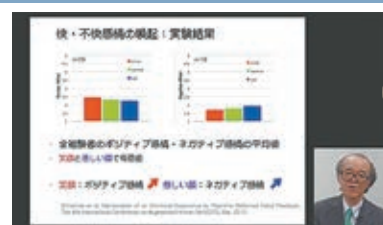

▶ オリジナル絵本の読み聞かせ

🔍 『この星に生まれて』鈴木貴博

YouTubにログインして、
「チャンネル登録」ボタンを押すと、
更新情報を受け取ることができるので、
新着動画の見落としが防げます。

チャンネル登録

三鷹ネットワーク大学でも
動画による講座を
配信しています

▶ 毎月更新 みたか星空散歩

▶ 著名人による教養文化講座

毎月4本
無料配信。
動画は毎月
月初めに更新