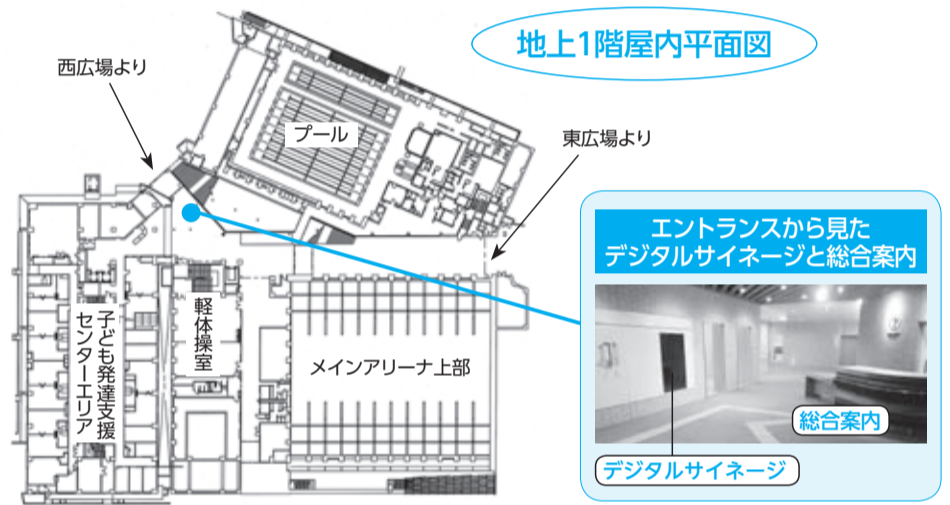

エントランスから見たデジタルサイネージと総合案内
総合案内
デジタルサイネージ

地上1階屋内平面図