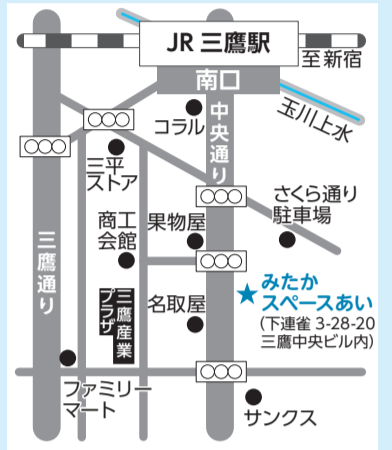

三鷹の森ジブリ美術館

GHIBLI MUSEUM, MITAKA

三鷹市・近隣市民枠チケット 4～6月分を販売します!

☎3月1日(日)から
 ①三鷹市・武蔵野市・小金井市・西東京市に住
 民登録をしている方、各市内に在学・在勤の方
 (1人6枚まで)
 ②大人1,000円、中・高生700円、小学生400円、
 幼児(4歳以上)100円、3歳以下は無料
 ③免許証、保険証、在留カードまたは特別永住者証明書、学生証、
 社員証など、在学・在勤を示すものを本人がみたか観光案
 内所(下連雀3-24-3-101)へ
 ※発券後の変更やキャンセルはできません。
 ※三鷹の森ジブリ美術館ではチケットを販売していません。
 ※枚数に限りがありますのでお早めに購入ください。
 ④NPO法人みたか都市観光協会 ☎40-5525・HP <http://kanko.mitaka.ne.jp/>

©2001スタジオジブリ

「みたかスペースあい」がオープンしました

1月15日から、三鷹中央ビル(三鷹駅前第三市街地住宅)の空き区画を活用した「みたかスペースあい」の利用を開始しました。同スペースは一般の方が無料で利用できる「情報コーナー」と、会員のみが利用できる有料のイベントスペース「にぎわいコーナー」(写真)に分かれており、人との集い・憩いの空間、民学産公による新たな協働のサテライトとしてご活用ください。

利用時間 午前10時～午後7時
(火曜日、年末年始休館)

「みたかスペースあい運営協議会」 会員募集中

①運営協議会幹事会(NPO法人みたか
 市民協働ネットワーク、協同組合三鷹中
 央通り商店会、(株)まちづくり三鷹、NP
 O法人三鷹ネットワーク大学推進機構、
 市)の審査・許諾を受けた団体・個人
 ②月額2,000円(税込み)
 ※会員登録時に半年分を一括支払いし
 ていただきます(年度途中は月割)。
 ③申込書(市ホームページから入手
)を(株)まちづくり三鷹へ
 ④問同社 ☎40-9669