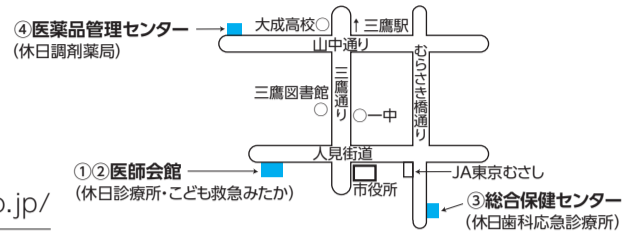

休日・夜間・緊急時の診療はこちらへ 受診の際は、必ず健康保険証をお持ちください。 総合保健センター ☎46-3254

①休日診療所(内科・小児科)

午前10時～11時45分、午後1時～4時30分、午後6時～9時30分

②小児初期救急平日準夜間診療所(こども救急みたか)

午後7時30分～10時30分 (受付は午後10時まで。平日のみ)

①②は いずれも三鷹市医師会館 野崎1-7-23 ☎24-8199

③休日歯科応急診療所

三鷹市総合保健センター(新川6-35-28) ☎46-3234(要予約) 午前10時～午後0時15分、午後1時30分～4時

④休日調剤薬局

三鷹市医薬品管理センター(上連雀7-4-8) ☎49-7766 午前10時～午後4時30分、午後6時～9時30分

⑤医療機関案内(24時間)

- ◆三鷹消防署 ☎47-0119
◆東京消防庁救急相談センター 短縮ダイヤル#7119(プッシュ回線のみ) ☎042-521-2323(多摩地区) ☎03-3212-2323(23区)
◆東京都保健医療情報センター(ひまわり) ☎03-5272-0303 http://www.himawari.metro.tokyo.jp/

⑥市内救急指定病院

- ◆杏林大学医学部付属病院(新川6-20-2) ☎47-5511
◆野村病院(下連雀8-3-6) ☎47-4848
◆三鷹中央病院(上連雀5-23-10) ☎44-6161

※①③④の受付は日曜日・祝日・年末年始です。

市民活動 みんなの掲示板

催し……主催者が市民・市内の団体/市内で開催/参加費(材料代・教材費など)が1回3,000円以内
会員募集……主な会員が市民/市内で活動/入会金・会費(月額)の合計が5,000円以内/新規または前回の掲載から6カ月経過した団体を優先(紙面の都合で6カ月以上お待たせすることもあります)
伝言板……市内の医療・教育機関、公共機関などの催しやお知らせ
※タイトル後に★のあるものは社会教育会館の講師派遣事業。
上記以外は紙面に余裕があれば掲載します。政治・宗教・営利目的のものは掲載不可。
http://www.city.mitaka.tokyo.jp/または ☎76-2490へ 秘書広報課 ☎内線2129
※掲載依頼をされた方に編集業務委託事業者(株)文化工房が内容確認の電話(またはファクス)をさせていただきます。