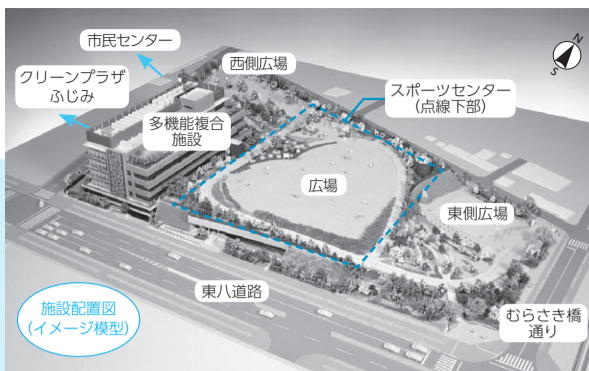

昨年10月に建設工事に着手し、これから本格的に基礎・躯体工事が始まります。今号では、敷地西側に整備する多機能複合施設の外装デザインについて紹介します。

都市再生推進本部事務局 内線2054

事業概要 市民のみなさんの安全安心と市民サービスの向上を図るため、市役所東側の東京多摩青果(株)三鷹市場跡地(新川6丁目)を中心とした約2.0haに、防災公園として災害時の一時避難場所となる公園施設とその下部にスポーツ施設を整備するとともに、老朽化し耐震性に課題のある6つの公共施設などを集約化し、防災センター機能を加えた多機能複合施設を一体的に整備します。また、防災機能の向上のため、敷地北側の市道を拡幅し、周辺道路の無電柱化を実施します。

事業の推進に当たっては、独立行政法人都市再生機構の防災公園街区整備事業として国庫補助金を活用するなど財政負担の軽減を図り、早急な整備を目指します。

全敷地約2.0haのうちの1.5haを占める公園の豊かな緑とともに、敷地西側に整備する多機能複合施設の屋上や壁面などには緑化をします。同施設は、市民のみなさんが利用されていく過程で、より味わいと豊かさを増す景観を創出する外装デザインとします。

完成後の新施設イメージ模型 ※新施設の施設名称はすべて仮称です。

市内の空間放射線量測定結果

平成23年7月5日から定点観測地点(6カ所)と市内公共施設などで、地上5cm・1m地点での空間放射線量を引き続き計測しています。平成26年6月4日～7月15日に測定した各施設(定点観測地点を含む全12施設)の地上1mの値は0.03～0.09毎時マイクロシーベルトでした。くわしい測定結果は市ホームページのトップページ「東日本大震災関連情報」から、または三鷹市公式ツイッター http://twitter.com/mitaka_tokyo からご覧ください。