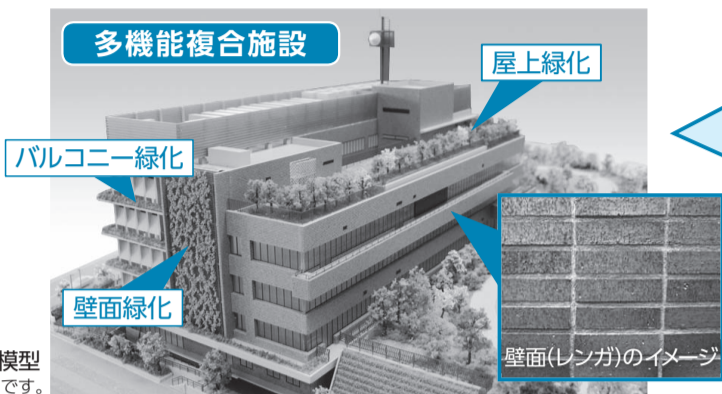

昨年10月に建設工事に着手し、これから本格的に基礎・躯体工事が始まります。今号では、敷地西側に整備する多機能複合施設の外装デザインについて紹介します。

都市再生推進本部事務局 内線2054

事業概要 市民のみなさんの安全安心と市民サービスの向上を図るため、市役所東側の東京多摩青果(株)三鷹市場跡地(新川6丁目)を中心とした約2.0haに、防災公園として災害時の一時避難場所となる公園施設とその下部にスポーツ施設を整備するとともに、老朽化し耐震性に課題のある6つの公共施設などを集約化し、防災センター機能を加えた多機能複合施設を一体的に整備します。また、防災機能の向上のため、敷地北側の市道を拡幅し、周辺道路の無電柱化を実施します。

事業の推進に当たっては、独立行政法人都市再生機構の防災公園街区整備事業として国庫補助金を活用するなど財政負担の軽減を図り、早急な整備を目指します。

全敷地約2.0haのうちの1.5haを占める公園の豊かな緑とともに、敷地西側に整備する多機能複合施設の屋上や壁面などには緑化をします。同施設は、市民のみなさんが利用されていく過程で、より味わいと豊かさを増す景観を創出する外装デザインとします。

完成後の新施設イメージ模型 ※新施設の施設名称はすべて仮称です。