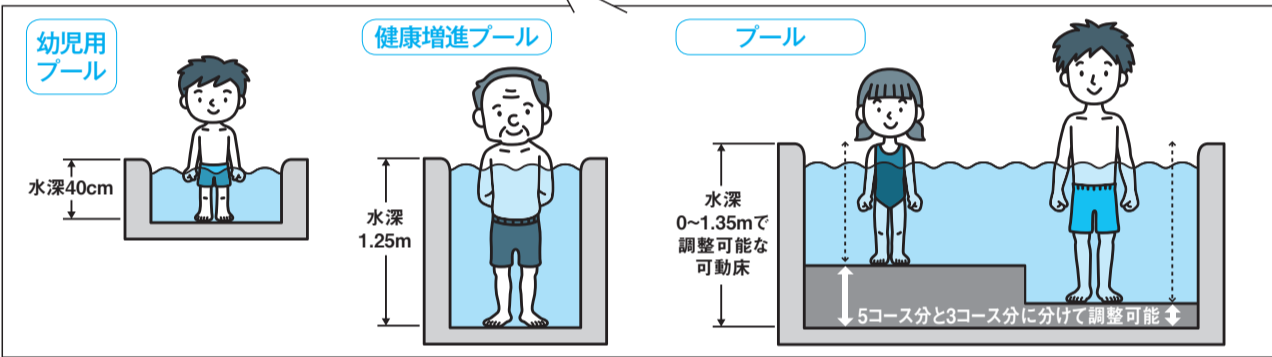

※スポーツ施設部分の範囲を示す点線はおおよそのものです。

プール施設イメージ

※幼児用プールは本イメージ図の奥に配置。

緑あふれる公園中央にある広場の下部(地上1階)に整備するプールには、大会にも使用できるプール(25m×8コース、水深1.35m)、メインのプールよりも水深が浅く水中ウォーキングにも活用できる健康増進プール(25m×2コース、水深1.25m)、幼児用プール(水深40cm)を設置します。また、採暖プールや障がい者用の更衣室、観覧席などを配置するとともに、床面を滑りにくくするなど、利用者の利便性に配慮した施設設計となっています。

メインとなるプールは、水深を調整できる可動床となっており、8コースのうち5コース分と3コース分に分けて水深を変えることができます。

プールを含めた新たなスポーツ施設の事業のあり方については、スポーツ振興課などとともに検討を進めていきます。

※施設名称などは、全て仮称であり、上記内容については、変更になる場合があります。

町会・自治会の活動を応援します!

問 コミュニティ文化課 ☎内線2517

がんばる地域応援プロジェクト(三鷹市地域自治組織活性化事業)