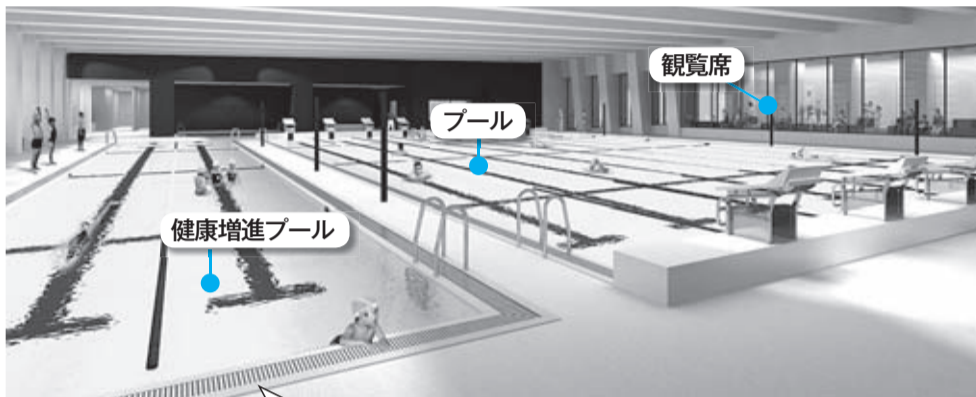

平成28年度の完成を目指して整備を進めている新施設には、本格的な運動からレクリエーションまで、さまざまなスポーツ活動をサポートするスポーツ施設を整備します。今号では、そのスポーツ施設に配置するプールについて紹介します。

問 都市再生推進本部事務局 ☎内線2052

事業概要

市民のみなさんの安全安心と市民サービスの向上を図るため、市役所東側の東京多摩青果(株)三鷹市場跡地(新川6丁目)を中心とした約2.0haに、防災公園として災害時の一時避難場所となる公園施設とその下部にスポーツ施設を整備するとともに、老朽化し耐震性に課題のある6つの公共施設などを集約化し、防災センター機能を加えた多機能複合施設を一体的に整備します。また、防災機能の向上のため、敷地北側の市道を拡幅し、周辺道路の無電柱化を実施します。事業の推進に当たっては、独立行政法人都市再生機構の防災公園街区整備事業として国庫補助金を活用するなど財政負担の軽減を図り、早急な整備を目指します。

※スポーツ施設部分の範囲を示す点線はおおよそのものです。

プール施設イメージ

※幼児用プールは本イメージ図の奥に配置。

緑あふれる公園中央にある広場の下部(地上1階)に整備するプールには、大会にも使用できるプール(25m×8コース、水深1.35m)、メインのプールよりも水深が浅く水中ウォーキングにも活用できる健康増進プール(25m×2コース、水深1.25m)、幼児用プール(水深40cm)を設置します。また、採暖プールや障がい者用の更衣室、観覧席などを配置するとともに、床面を滑りにくくするなど、利用者の利便性に配慮した施設設計となっています。

メインとなるプールは、水深を調整できる可動床となっており、8コースのうち5コース分と3コース分に分けて水深を変えることができます。

プールを含めた新たなスポーツ施設の事業のあり方については、スポーツ振興課などとともに検討を進めていきます。

※施設名称などは、全て仮称であり、上記内容については、変更になる場合があります。

町会・自治会の活動を応援します!

問 コミュニティ文化課 ☎内線2517

がんばる地域応援プロジェクト(三鷹市地域自治組織活性化事業)