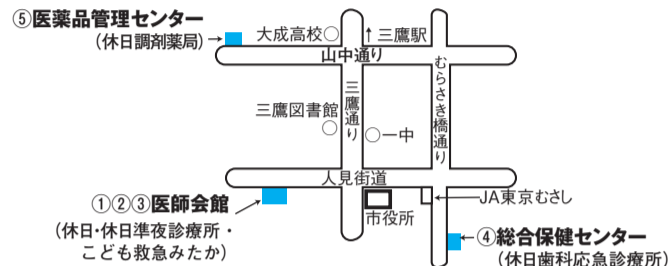

連休中の診療はこちらへ

☎総合保健センター☎0422-46-3254

休日(日曜日、祝日)や夜間など医療機関がお休みのときの救急に備え、急病者の初期治療と応急処置を行っています。受診の際は、必ず健康保険証をお持ちください。

- ①休日診療所(内科・小児科) 午前10時～11時45分、午後1時～4時30分
- ②休日準夜診療所(内科・小児科) 午後6時～9時30分
- ③小児初期救急平日準夜間診療所(こども救急みたか) 午後7時30分～10時30分(受付は午後10時まで。平日のみ)

①～③はいずれも三鷹市医師会館(野崎1-7-23) ☎0422-24-8199

④休日歯科応急診療所 三鷹市総合保健センター(新川6-35-28) ☎0422-46-3234 午前10時～11時45分、午後1時～4時

- ⑤休日調剤薬局 三鷹市医薬品管理センター(上連雀7-4-8) ☎0422-49-7766 午前10時～午後4時30分、午後6時～9時30分
- ⑥医療機関案内(24時間) ◆三鷹消防署 ☎0422-47-0119 ◆東京消防庁救急相談センター 短縮ダイヤル#7119(プッシュ回線のみ) ☎042-521-2323(多摩地区) ☎03-3212-2323(23区) ◆東京都保健医療情報センター(ひまわり) ☎03-5272-0303 <http://www.himawari.metro.tokyo.jp/>

- ⑦市内救急指定病院 ◆杏林大学医学部付属病院(新川6-20-2) ☎0422-47-5511 ◆野村病院(下連雀8-3-6) ☎0422-47-4848 ◆三鷹中央病院(上連雀5-23-10) ☎0422-44-6161

市ホームページにバナー広告を掲載しませんか

市ホームページは、月の平均アクセス数が約15万件と大変多くの方々に利用されており、効果的にPRできる広告媒体です。また、利用頻度の高い生活情報を分野ごとに集約した「6つのサブトップページ」や「施設案内」「事業者向け情報」では、より対象を絞り込んだ広告展開が可能です。

この機会にぜひバナー広告の掲載をご検討ください。

◆広告の掲載料

- ◇トップページ =1枠につき月額30,000円
- ◇サブトップページ、施設案内、事業者向け情報=1枠につき月額20,000円
- ※12カ月連続した掲載申し込みの場合は、1カ月分の掲載料を割り引きします。

☎秘書広報課広報係☎内線2134

市民活動

みんなの掲示板

催し……主催者が市民・市内法人/市内で開催/参加費(材料代・教材費など)が1回3,000円以内
会員募集……主な会員が市民/市内で活動/入会金・会費(月額)の合計が5,000円以内/新規または前回の掲載から6カ月経過した団体を優先(紙面の都合で6カ月以上お待ちさせることもあります)
※いずれも上記以上の費用がかかる場合は内容を確認し掲載基準に則り検討します(主催・活動団体がNPO法人の場合は応相談)。
※タイトル後に★のあるものは社会教育会館の講師派遣事業
上記以外は紙面に余裕があれば掲載します。政治・宗教・営利目的のものは掲載不可。
☎<http://www.city.mitaka.tokyo.jp/>または☎0422-76-2490 ☎秘書広報課☎内線2129

※掲載依頼をされた方に編集業務委託事業者(株文化工房)が内容確認の電話(またはファクス)をさせていただきます。

5月19日発行号
原稿締切日 4月23日(火)
6月2日発行号
原稿締切日 5月10日(金)
いずれも午後5時まで

催し

カラダ感覚体操
☎からだところを元気にする会 ☎4月24日(水)午前10時～11時30分 所 市民協働センター ☎1,000円 物 動きやすい服装、飲料水 ☎当日会場へ ☎ サクライ ☎080-6555-6348

第35回「三鷹市民歴史交流会」井の頭弁財天の参道と井の頭の歴史探訪
☎三鷹の歴史研究会 ☎20人 ☎4月24日(水)午後1時～3時30分(雨天中止) 所 井の頭線久我山駅改札外集合 ☎400円(冊子代・保険料) ☎山崎 ☎0422-42-0650(先着制) ☎矢崎 ☎090-2903-4592

第2回森の地図・スタンブラー ―花と緑とミュージアム編
☎一般社団法人武蔵野コッソウォルズ ☎4月27日(土)～6月9日(日) 所 武蔵野地域(三鷹市・調布市中心) ☎期間中各会場へ※詳細は同法人 ☎<http://www.musashino-cotswolds.jp> ☎同法人 ☎0422-32-0962

カブトムシの里親
☎わくわくカブトムシ倶楽部 ☎4歳～小学生30人 ☎4月28日(日)午後1時から 所 市役所内雑木林 物 2ℓの空ペットボトル2本、手提げ袋、軍手 ☎必要事項(11面参照)・学校名・保護者名を三鷹青年会議所(荒武) ☎0422-47-4804・☎waku2kabutomushiclub@gmail.com (申込多数の場合は抽選) ☎同会議所 ☎0422-46-4199(平日午後1時～5時)

木彫展
☎ARiKA ☎5月1日(水)～14日(火) 午前11時～午後7時 所 アートスペースARiKA(上連雀4-1-13) ☎期間中会場へ ☎田丸 ☎080-1315-1905

第96回井の頭かんさつ会「春の夏鳥探鳥会 早起きして宝探し」
☎井の頭かんさつ会 ☎5月3日(祝)午前7時～9時 所 井の頭公園 ☎300円 ☎同会 ☎<http://kansatsukai.net/> をご覧のうえ、☎kapockmasa@gmail.com ☎田中 ☎090-7234-0570

第18回定期演奏会
☎武蔵野シンフォニック・プラス・オーケストラ ☎5月5日(祝)午後3時から 所 芸術文化センター風のホール ☎500円 ☎当日会場へ ☎ 椋尾(むくお) ☎0422-32-9852

メールインターネットからワードエクセルまで(初級講座)
☎NPO法人シニアSOHO普及サロン・三鷹 ☎5月6日～6月24日の毎週月曜日午後1時30分～3時30分(全8回、途中申込可) 所 三鷹産業プラザ ☎2,000円(1回、別途テキスト代100円) ☎同事務所 ☎0422-40-2663・☎0422-40-2664

NPO法人テニスネットワークレッスン
☎5月7日～6月25日の毎週火曜日午前9時～午後5時30分 所 大沢野川グラウンドテニスコート ☎大人1,500円、子ども500円(1回) ☎同 ☎菊地 ☎03-5314-3737

気楽にワークショップ(籐&つる、羊毛、トル、粘土花、押し花)
☎5月9日(木)午後1時～3時30分 所 三鷹駅前コミュニティセンター ☎1,200円 ☎同 sora(根本) ☎080-50-03-3507

てとてと一手しごとを楽しむつどい
☎シュタイナー幼児教育を実践するなのはな園 ☎5月10日(金)午前10時30分～正午 所 同園 ☎200円(茶菓子代) ☎当日会場へ ☎同園 ☎0422-79-4598・☎<http://www.nanohana-en.com/>