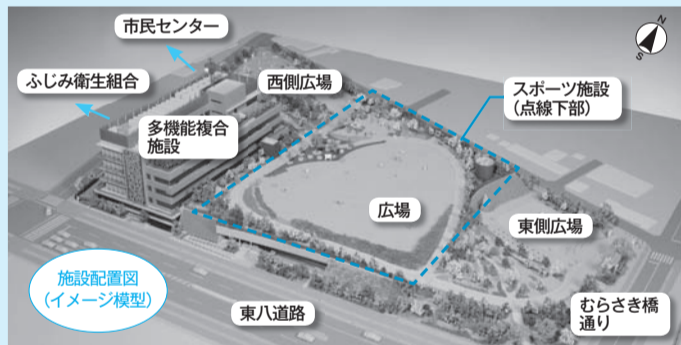

### 三鷹いきいきプラス (三鷹市高齢者社会活動マッチング推進事業)

シニアが気軽に楽しく、元気に活躍することを目標に、「仕事や活動を依頼したい人」と「それができる人」を相互で紹介するマッチング事業や、講演会、交流会、パソコン講習会、趣味や得意技を生かすサークル活動などを行っています。現在2,300人余りの会員が活躍しています。

「男の料理教室」の様子

## 新川防災公園 多機能複合施設 (仮称) 整備事業

「広報みたか」平成24年12月2日発行号より、実施設計で検討中の各階平面図とともに建物内の施設を紹介しています。今号は地上3階と4階の紹介です。

問 都市再生推進本部事務局 ☎内線2052

### 事業概要

市民のみなさんの安全安心と市民サービスの向上を図るため、市役所東側の東京多摩青果(株)三鷹市場跡地(新川6丁目)を中心とした約2.0haに、防災公園として災害時の一時避難場所となる公園施設とその下部にスポーツ施設を整備するとともに、老朽化し耐震性に課題のある6つの公共施設などを集約化し、防災センター機能を加えた多機能複合施設を一体的に整備します。事業の推進に当たっては、独立行政法人都市再生機構の防災公園街区整備事業として国庫補助金を活用するなど財政負担の軽減を図り、早急な整備を目指します。