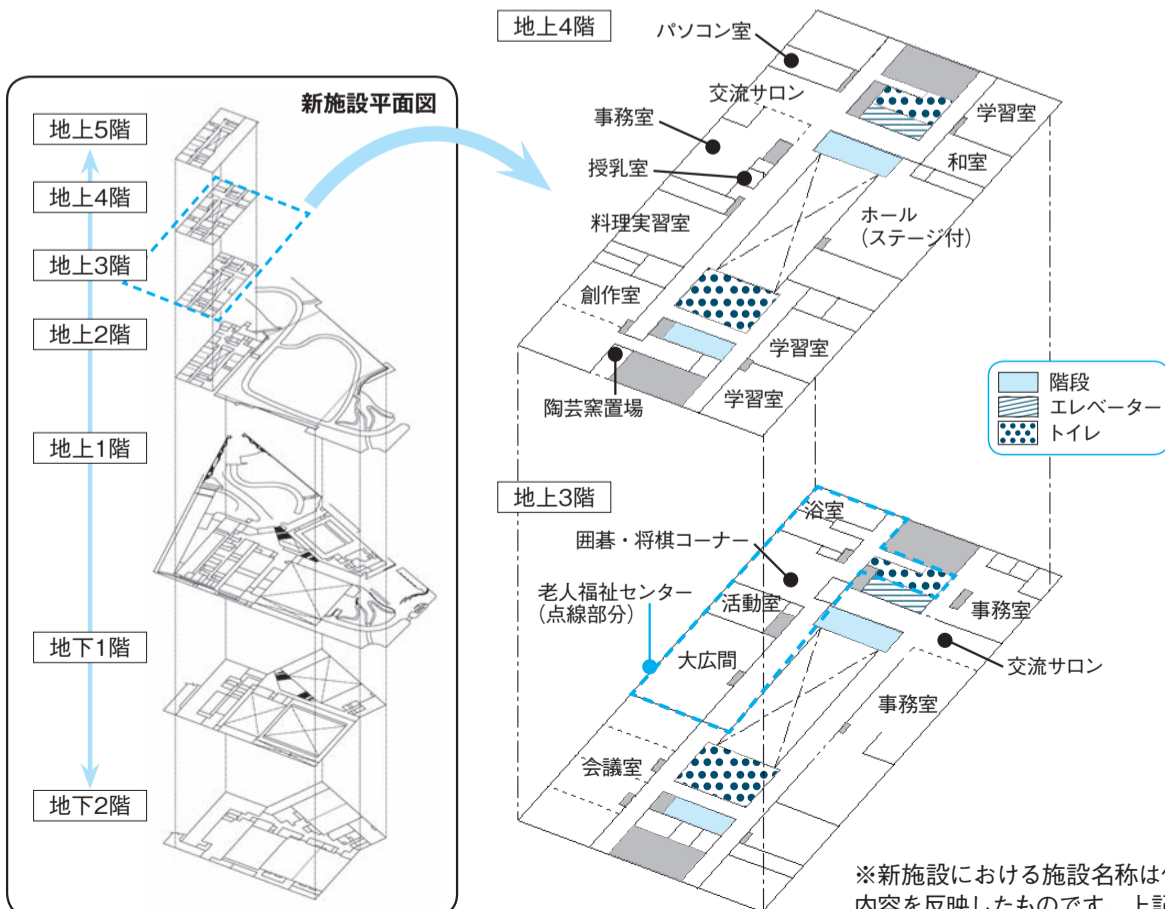

※スポーツ施設部分の範囲を示す点線はおおよそのものです。

新施設の地上3階には福祉センターを、4階には生涯学習センターを配置します。

### 4階 生涯学習センター

市民のみなさんの生涯学習の機会と場を提供している社会教育会館に代わる生涯学習センターを配置します。利用者相互の交流促進と施設の利便性向上を図り、生涯学習の一層の推進を図ります。

#### 主な施設内容

ホール、学習室(※)、創作室、料理実習室、和室、パソコン室、交流サロンなど ※同施設5階にも配置します。

#### 主な施設内容

大広間、活動室、囲碁・将棋コーナー、会議室、浴室、交流サロン、社会福祉協議会事務所、ゴルフ練習場(※)など ※同施設屋上に配置します。

※新施設における施設名称は仮称です。また、平面図などは実施設計における現時点の検討内容を反映したものです。上記内容を含め、検討を進める中で変更になる場合もあります。