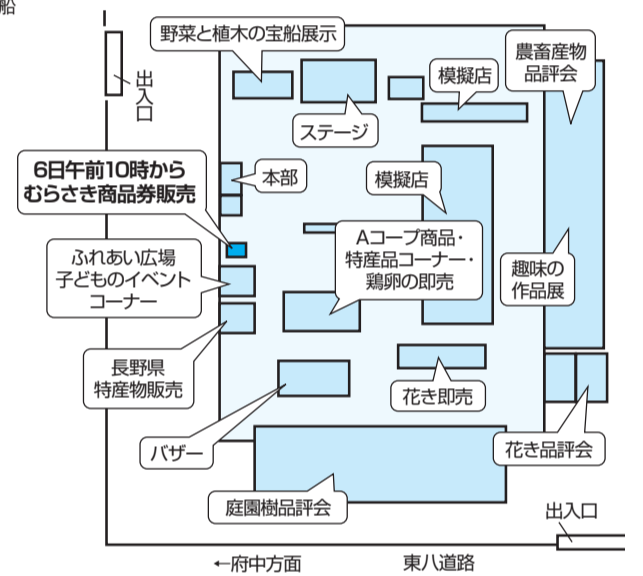

三鷹市農業祭 プレイベント

JA東京むさし三鷹地区青壮年部がデザインした、野菜と電飾で彩られたエレクトロカル・トラクターを展示します。
日 10月30日(土)・31日(日) ※30日は夕方から展示
所 緑の小ひろば(JR三鷹駅南口)
申 JA東京むさし三鷹支店 ☎46-2152

市民みなさんの野菜を募集!

市民農園・家庭菜園品評会に出品する野菜を募集します。
日 11月6日(土)午前7時～8時に持参して会場へ
※珍品・奇品コーナーに出品する変わった野菜も募集します。くわしくはJA東京むさし三鷹支店 ☎46-2152へ。

農業祭と同時開催! 三鷹動物祭

内容は、①高齢動物の飼育相談、②高齢動物表彰、③パネル展示、④盲導犬実演、⑤ミニ・ドッグショー。

日 (社)東京都獣医師会武蔵野三鷹支部

日 11月7日(日)午前9時～正午

所 三鷹市暫定管理地(東京多摩青果跡地)

申 当日会場へ。高齢動物表彰の参加希望者は、10月31日(日)までに同支部所属の各動物病院(右表)へ

問 環境対策課 ☎内線2523

同支部所属の各動物病院

医院名	住所	電話番号	医院名	住所	電話番号
浅野獣医科医院	井の頭2-5-6	45-3884	高石動物病院	下連雀1-12-6	45-1890
稲垣獣医科医院	深大寺3-1-12	31-6513	慈愛動物病院	上連雀9-1-15	47-2296
加藤動物病院	中原3-1-57	48-8364	ふじもと動物病院	井の頭4-24-5	24-0661
穴戸動物病院	下連雀4-6-27	48-5362	アルファ動物診療所	上連雀4-16-4	46-5585
中原動物病院	中原4-1-32	46-2074	井の頭動物診療所	井の頭5-15-9	48-9421