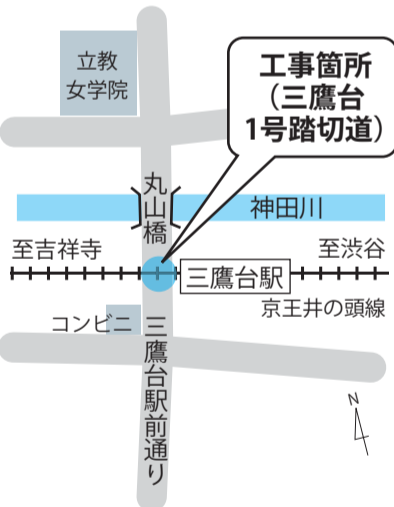

みなさんの家庭や事業所から燃やせるごみを出す際には、ぜひ分別の徹底をお願いします。

問 同センター ☎43-0894

三鷹台駅前踏切道の拡幅工事を行います

市では、平成16年に三鷹台まちづくり協議会から「三鷹台駅前通りへの歩道設置に係る緊急提言」を受け、翌年「三鷹市道第135号線緊急整備方針」を策定し、歩道整備に向けた用地取得と暫定整備を進めています。

このたび市と京王電鉄(株)は、同整備方針に基づき、三鷹台駅前の三鷹台1号踏切道(右図参照)の拡幅工事を行います。工事は原則、駅利用者と列車運行に影響がない夜間に行います。ご理解とご協力をお願いします。

◆工事期間

10月~平成23年3月

※近隣世帯には、別途お知らせを配布します。

問 京王電鉄(株)鉄道事業本部工務部保線課 ☎042-337-3245、三鷹市道路交通課 ☎内線2845

相談・情報センターの専門相談 ☎44-6600

相談名	相談内容	相談日	時間	相談員
法律相談	相続、借地、借家、金銭貸借など民事全般について	月~金曜日(電話予約制)	午後1時~3時30分	弁護士
税務相談	相続税、贈与税、所得税など税務全般について	毎週木曜日(電話予約制)	午後1時~4時	税理士
交通事故相談	賠償、示談など交通事故全般について	第2・4月曜日	午後1時~4時 (受付は午後3時まで)	弁護士または専門相談員
人権・身の上相談	日常生活での人権問題、心配ごとについて	第3水曜日		人権擁護委員
行政苦情相談	行政の仕事に関する苦情について	第1金曜日		行政相談委員
不動産登記相談	不動産登記、その他の登記について 土地建物の調査測量、表示登記について	第3月曜日		司法書士と土地家屋調査士
心のなやみ相談	対人関係や自己内面の悩みについて	第2・4水曜日(電話予約制)	午後1時~4時	医師
外国人相談	市政や日常生活全般について	英語：第2金曜日 中国語：第4金曜日	午後1時~4時 (受付は午後3時まで)	相談員
女性のためのこころの相談	女性の悩みについて (相談場所：三鷹市中央通りタウンプラザ4階女性交流室)	毎週木・土曜日(電話予約制)	午後1時~5時	女性相談員