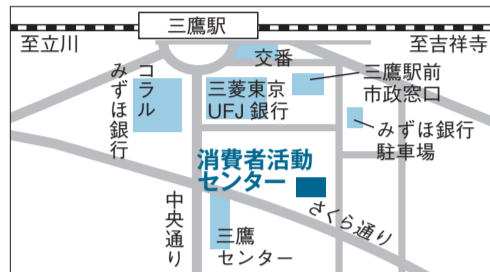

## 第39回みんなの生活展

10/16(金)・17(土)  
午前10時～午後4時  
(17日は3時まで)

～安全な暮らしのために 日々の暮らしはどうしていますか?～

所 消費者活動センター

※自転車でお越しの方は、三鷹駅周辺の駐輪場をご利用ください。

◆展示・催し

消費者団体(8団体)による展示および活動紹介

- ◇ガス・電気等ライフライン展示コーナー
- ◇三鷹の農業紹介コーナーおよび市内産野菜直販(17日のみ)
- ◇包丁研ぎ
- ◇計量クイズ
- ◇医療相談、年金相談、消費者相談コーナー
- ◇生活用品活用市
- ◇古いTシャツでエコ布ぞうり作り(各日12人)
- ◇おもちゃの病院
- ◇スタンプラリー
- ◇キルト展示

### 記念講演会 「暮らしに生かそう身近な省エネ できることから始めよう」

講師:環境カウンセラー 喜納愛子さん  
日 11月14日(土)午後1時30分～3時30分 所 消費者活動センター 人 50人  
申 10月5日(月)午前8時30分から同センター☎43-7874へ

ご存じですか?

## みなさんの暮らしをサポートする 消費者活動センター

☎43-7874

私たちの暮らしがもっと便利で豊かになる消費生活情報をみなさんに提供します。

◆アクセス 下連雀3-22-7 (JR三鷹駅から徒歩3分)