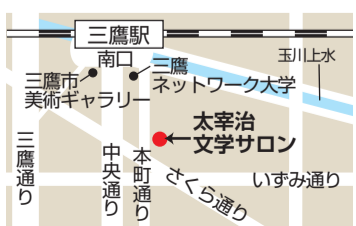

- ■みたか観光案内所で販売
- 問 ☎40-5525
- HP <http://kanko.mitaka.ne.jp/>