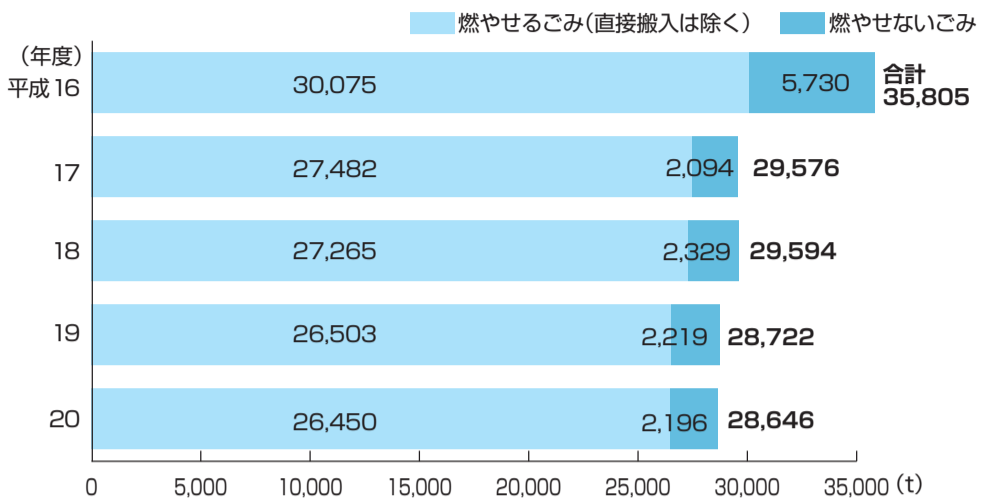

(注)回収日は市の資源収集日と重ならないように設定してください。

③回収が決まりましたら、ごみ対策課で団体登録申請書をご記入ください。

(注)その際、印鑑と振込先口座番号が分かるものをお持ちください。

④ごみ対策課で審査し、団体登録が完了します。登録後、資源回収をスタートしてください。

ごみ量から見る三鷹市の現状

家庭から出る燃やせるごみ・燃やせないごみの収集量の推移

平成17年2月にごみの分別方法を見直し、新たな資源物回収を行ったことにより、燃やせるごみと燃やせないごみの排出量は大幅に減少しました。しかし、その後は微減にとどまっています。内訳を見ると、燃やせるごみは減少傾向ですが、燃やせないごみは平成17年度に比べ、増加しています。