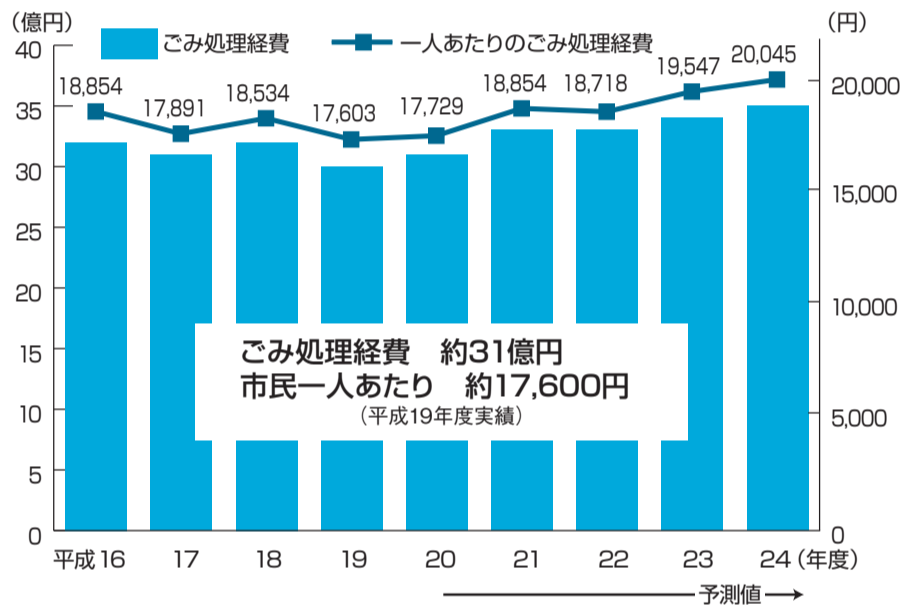

ごみ処理経費の現状と今後の推移

※ごみ処理経費はごみ処理原価より算出しており、市の決算額とは異なります。

平成25年度稼働に向けて、新ごみ処理施設整備事業が進んでおり、ごみ処理にかかる経費の増加が予想されます。有料化によりごみを減量することで日常的な処理にかかる経費(収集運搬、焼却、エコセメント化など最終処分の経費)の軽減を図っていく必要があります。

生ごみ処理機

燃やせるごみを減らす

生ごみ処理機の購入費の一部を助成します

生ごみ処理機は、熱や微生物により生ごみを分解しごみ量を減量させるだけでなく、家庭で有機肥料としてリサイクルすることができます。助成制度を利用して生ごみ処理機の効果を実感してみませんか?

◆対象 市民または市内に事業所を有する方で、家庭用生ごみ処理機を購入し市内に設置した方(1世帯につき1基まで)

◆対象機種 1日の処理能力が6kg程度以内の電気式生ごみ処理機(バイオ式・乾燥式)やコンポストで、1基の購入価格が3千円以上のもの(消費税、付属品、送料、ポイントなどの割引分は除く)

※ディスポージャーや業務用生ごみ処理機は対象外です。

◆助成額 購入価格の2分の1の額(上限は2万円、1千円未満は切り捨て)

◆申込方法 購入後1年以内に、領収書(購入日・販売店名・商品名・金額・購入者名が記載されたもの)、保証書(購入日・販売店名・商品名の記載があるもの)または処理機の使用状況が分かる写真、印鑑(シャチハタ不可)、本人名義の金融機関の口座番号の分かるものを持参し、ごみ対策課(第二庁舎2階)