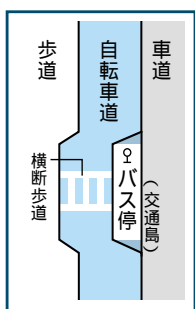

そこで昨年度から2年間、市が全国に先駆けて実施しているのが、かえで通りの自転車道整備事業(国土交通省・警察庁の自転車通行環境整備に関するモデル地区事業)です。自転車の通行を車道・歩道から分離することで、自動車・自転車・歩行者の各通行者にとって安全・安心な道路環境が生まれます。

さわやかな春風そよぐこの季節、新しい自転車道を走ってみませんか。

☎道路交通課☎内線2845

広がる自転車道のネットワーク

東八道路から武蔵境駅までのかえで通り沿いに整備中(武蔵野市との共同整備)の自転車道路は、東京都が実施している東八道路の自転車走行空間整備事業とも連携しています。

自転車道ってどんなもの?

自転車専用の通行帯で、車道の左端に緑石や柵などを設置して歩道・車道と分離したものです。自転車道では常に左側を走り、譲り合って利用しましょう。また、横道や商店などからの車・人の飛び出しには気をつけて、ゆっくり走りましょう。

もっと安全に走るために...

1 自転車道の出入り口では、周りの歩行者に注意してゆっくり走りましょう。

2 バス停付近では、歩行者・バスの乗降客に注意してゆっくり走りましょう。

3つの注意点

3 交差点では自転車道がなくなり、歩道に合流します。歩行者優先でゆっくり走りましょう。

道を渡るときは歩行者は横断歩道を、自転車は青く色分けされた自転車横断帯を通りましょう。

自転車安全講習会に参加しましょう

講習会では、ビデオの上映や自転車の安全運転テストなどで分かりやすく交通ルールを解説し、日常的にできる自転車の整備方法もご紹介します。受講者には自転車安全運転証を交付します。同証をお持ちの方には、平成22年度以降の三鷹駅周辺登録駐輪場と、武蔵野市の各利用登録駐輪場の登録優先権などの特典があります。