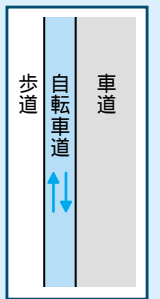

そこで昨年度から2年間、市が全国に先駆けて実施しているのが、かえで通りの自転車道整備事業(国土交通省・警察庁の自転車通行環境整備に関するモデル地区事業)です。自転車の通行を車道・歩道から分離することで、自動車・自転車・歩行者の各通行者にとって安全・安心な道路環境が生まれます。

さわやかな春風そよぐこの季節、新しい自転車道を走ってみませんか。

☎道路交通課☎内線2845

広がる自転車道のネットワーク

東八道路から武蔵境駅までのかえで通り沿いに整備中(武蔵野市との共同整備)の自転車道路は、東京都が実施している東八道路の自転車走行空間整備事業とも連携しています。

自転車道ってどんなもの?

自転車専用の通行帯で、車道の左端に緑石や柵などを設置して歩道・車道と分離したものです。自転車道では常に左側を走り、譲り合って利用しましょう。また、横道や商店などからの車・人の飛び出しには気をつけて、ゆっくり走りましょう。

もっと安全に走るために...

1 自転車道の出入り口では、周りの歩行者に注意してゆっくり走りましょう。

2 バス停付近では、歩行者・バスの乗降客に注意してゆっくり走りましょう。

3つの注意点

3 交差点では自転車道がなくなり、歩道に合流します。歩行者優先でゆっくり走りましょう。

道を渡るときは歩行者は横断歩道を、自転車は青く色分けされた自転車横断帯を通りましょう。

自転車安全講習会に参加しましょう

講習会では、ビデオの上映や自転車の安全運転テストなどで分かりやすく交通ルールを解説し、日常的にできる自転車の整備方法もご紹介します。受講者には自転車安全運転証を交付します。同証をお持ちの方には、平成22年度以降の三鷹駅周辺登録駐輪場と、武蔵野市の各利用登録駐輪場の登録優先権などの特典があります。