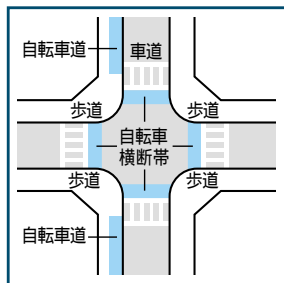

そこで昨年度から2年間、市が全国に先駆けて実施しているのが、かえで通りの自転車道整備事業(国土交通省・警察庁の自転車通行環境整備に関するモデル地区事業)です。自転車の通行を車道・歩道から分離することで、自動車・自転車・歩行者の各通行者にとって安全・安心な道路環境が生まれます。

さわやかな春風そよぐこの季節、新しい自転車道を走ってみませんか。

☎道路交通課☎内線2845

広がる自転車道のネットワーク

東八道路から武蔵境駅までのかえで通り沿いに整備中(武蔵野市との共同整備)の自転車道路は、東京都が実施している東八道路の自転車走行空間整備事業とも連携しています。

自転車道ってどんなもの?

自転車専用の通行帯で、車道の左端に緑石や柵などを設置して歩道・車道と分離したものです。自転車道では常に左側を走り、譲り合って利用しましょう。また、横道や商店などからの車・人の飛び出しには気をつけて、ゆっくり走りましょう。

もっと安全に走るために...

1 自転車道の出入り口では、周りの歩行者に注意してゆっくり走りましょう。

2 バス停付近では、歩行者・バスの乗降客に注意してゆっくり走りましょう。

3つの注意点

3 交差点では自転車道がなくなり、歩道に合流します。歩行者優先でゆっくり走りましょう。

道を渡るときは歩行者は横断歩道を、自転車は青く色分けされた自転車横断帯を通りましょう。

自転車安全講習会に参加しましょう

講習会では、ビデオの上映や自転車の安全運転テストなどで分かりやすく交通ルールを解説し、日常的にできる自転車の整備方法もご紹介します。受講者には自転車安全運転証を交付します。同証をお持ちの方には、平成22年度以降の三鷹駅周辺登録駐輪場と、武蔵野市の各利用登録駐輪場の登録優先権などの特典があります。