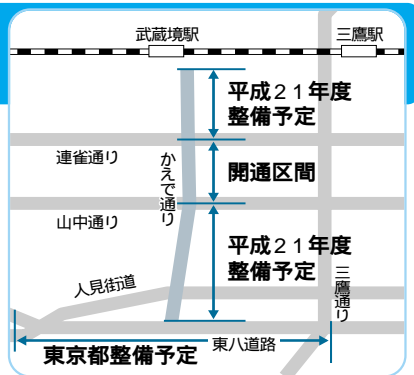

外国人登録:3,150人 世帯:86,727世帯

かえで通りの自転車道路が一部開通します

～安全・安心な自転車走行空間が誕生～

4月11日(土)、かえで通りに新しい自転車道が開通します。

自転車は環境負荷の少ない交通手段として見直され、健康志向の高まりとともに注目されています。一方、自転車の利用が増えるにつれて、歩道上での自転車と歩行者の接触事故が増えています。市内でも、交通事故の発生件数は年々減少していますが、依然として自転車が関与する事故が半数近くを占めており、ソフト・ハード両面からの交通安全対策が不可欠です。

そこで昨年度から2年間、市が全国に先駆けて実施しているのが、かえで通りの自転車道整備事業(国土交通省・警察庁の自転車通行環境整備に関するモデル地区事業)です。自転車の通行を車道・歩道から分離することで、自動車・自転車・歩行者の各通行者にとって安全・安心な道路環境が生まれます。

さわやかな春風そよぐこの季節、新しい自転車道を走ってみませんか。

☎道路交通課☎内線2845

広がる自転車道のネットワーク

東八道路から武蔵境駅までのかえで通り沿いに整備中(武蔵野市との共同整備)の自転車道路は、東京都が実施している東八道路の自転車走行空間整備事業とも連携しています。

自転車道ってどんなもの?

自転車専用の通行帯で、車道の左端に緑石や柵などを設置して歩道・車道と分離したものです。自転車道では常に左側を走り、譲り合って利用しましょう。また、横道や商店などからの車・人の飛び出しには気をつけて、ゆっくり走りましょう。

もっと安全に走るために...

1 自転車道の出入り口では、周りの歩行者に注意してゆっくり走りましょう。

2 バス停付近では、歩行者・バスの乗降客に注意してゆっくり走りましょう。

3つの注意点

3 交差点では自転車道がなくなり、歩道に合流します。歩行者優先でゆっくり走りましょう。

道を渡るときは歩行者は横断歩道を、自転車は青く色分けされた自転車横断帯を通りましょう。

自転車安全講習会に参加しましょう

講習会では、ビデオの上映や自転車の安全運転テストなどで分かりやすく交通ルールを解説し、日常的にできる自転車の整備方法もご紹介します。受講者には自転車安全運転証を交付します。同証をお持ちの方には、平成22年度以降の三鷹駅周辺登録駐輪場と、武蔵野市の各利用登録駐輪場の登録優先権などの特典があります。