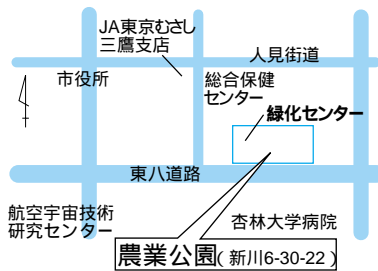

野菜の珍品・奇品を募集します。11月10日(土)午前7時～10時に同コーナーへご持参ください。

農業祭イベント

キャベツで作ったピラミッドが出現！このキャベツを先着200人に無料配布。

主 JA三鷹地区青壮年部
日 11月3日(祝)午後1時から
所 三鷹駅南口緑の小ひろば

三鷹動物祭

主 (社)東京都獣医師会武蔵野三鷹支部
日 11月11日(日)午前9時～午後1時
所 市役所東側駐車場(郵便局横)

内容 ペットの飼育相談、動物愛護クイズ大会、子どもスケッチ大会、盲導犬実演、高齢動物表彰式、子犬・子猫の新しい飼い主探し(要事前申込)
申 当日会場へ。飼い主探しを希望の方は、11月9日(金)必着(ま)までに、はがきに犬猫の区別を記入し「〒181-0013下連雀4-6-27穴戸動物病院」へ(7面記載例参照)
問 ふじもと動物病院 ☎24-0661・アルファ動物診療所 ☎46-5585・環境対策課 ☎内線2523

三鷹市農業公園まつり ～農業公園から秋のおくりもの～

日 10月28日(日)午前11時30分から

落ち葉や小枝を使ったネイチャークラフト
公園内の木の名前当て
ダイコンの収穫体験(午後1時30分から。正午から参加整理券を配布します。先着100人)

駐車場は台数に限りがありますので、自転車・徒歩でご来場ください。

三鷹緑化センター3周年記念チャリティ餅つき大会

つきたての餅を販売した売上金は、三鷹市の福祉へ寄付します。
日 10月27日(土)・28日(日)午前10時から(餅がなくなり次第終了)
所 三鷹市農業公園