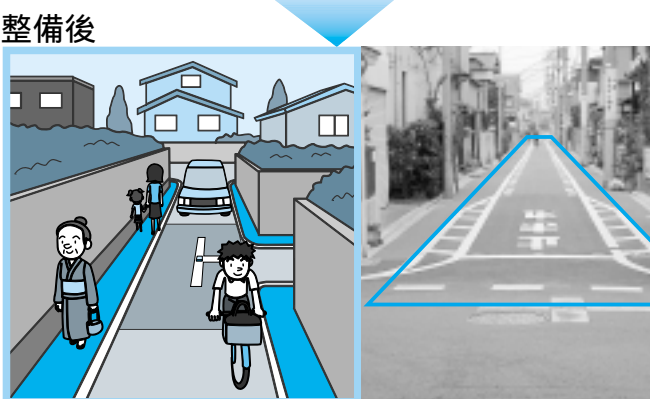

「あんしん歩行エリア」整備事業が始まります

平成18年度の自動車中心から人中心へ人を優先するみちづくり

平成15年7月から実施した自動車中心から人中心の「あんしん歩行エリア」(上連雀・下連雀地区)の整備事業に平成18年度も引き続き取り組みます。あんしん歩行エリア内の事故データの解析と交通安全点検を基

エリア内では
コミュニティ・ゾーン形成事業などが実施されてきた住区ゾーン内での安全対策(速度抑制策、歩車共存道、狭く、イメージランプなど)を行います。エリア外周の幹線道路で交通円滑化対策による通過交通をできるだけ排除します。パリアフリー法の重点整備地区では、特定経路や通学路などエリア内の歩行者・自転車経路での安全対策も含めた総合的な対策を、交通管理者(三鷹警察署)と道路管理者(三鷹市)が協力して実施します。

に、今年度はいずみ通り、本町通り、仲町通りの3路線の整備を行います。交通事故死者数の4割が歩行者と自転車乗車中の事故で、歩行中の死亡事故の6割は自宅から500m以内で発生しています。「あんしん歩行エリア」の整備事業により、死亡事故件数の2割(うち歩行者と自転車の死傷事故件数は3割)を抑制することを目標としています。

秋の全国交通安全運動
9月21日(木)～9月30日(土)運動の重点
二輪車の交通事故防止
夕暮れ時と夜間の歩行中や自転車乗車中の交通事故防止
後部座席を含むシートベルトとチャイルドシートの正しい着用の徹底
交通安全コンサート
9月18日(祝)午後2時～4時、三鷹市公会堂で、南浦小鼓笛隊、七中吹奏楽部、三鷹市管弦楽団の演奏会、交通安全アトラクションほか。
当日、直接会場へ。
シートベルト・エアバッグ体験車
交通事故に遭ったとき、どんな衝撃を体にするのか実際に体験してみませんか。