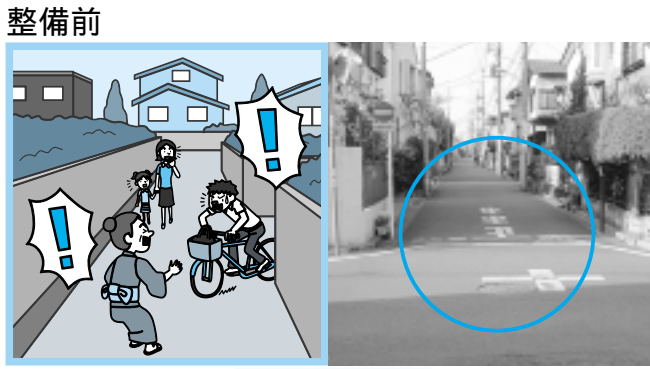

「あんしん歩行エリア」整備事業が始まります

平成18年度の自動車中心から人中心へ人を優先するみちづくり

平成15年7月から実施した自動車中心から人中心の「あんしん歩行エリア」(上連雀・下連雀地区)の整備事業に平成18年度も引き続き取り組みます。あんしん歩行エリア内の事故データの解析と交通安全点検を基

エリア内では
コミュニティ・ゾーン形成事業などが実施されてきた住区ゾーン内での安全対策(速度抑制策、歩車共存道、狭く、イメージランプなど)を行います。エリア外周の幹線道路で交通円滑化対策による通過交通をできるだけ排除します。パリアフリー法の重点整備地区では、特定経路や通学路などエリア内の歩行者・自転車経路での安全対策も含めた総合的な対策を、交通管理者(三鷹警察署)と道路管理者(三鷹市)が協力して実施します。

に、今年度はいずみ通り、本町通り、仲町通りの3路線の整備を行います。交通事故死者数の4割が歩行者と自転車乗車中の事故で、歩行中の死亡事故の6割は自宅から500m以内で発生しています。「あんしん歩行エリア」の整備事業により、死亡事故件数の2割(うち歩行者と自転車の死傷事故件数は3割)を抑制することを目標としています。

秋の全国交通安全運動
9月21日(木)～9月30日(土)運動の重点
二輪車の交通事故防止
夕暮れ時と夜間の歩行中や自転車乗車中の交通事故防止
後部座席を含むシートベルトとチャイルドシートの正しい着用の徹底
交通安全コンサート
9月18日(祝)午後2時～4時、三鷹市公会堂で、南浦小鼓笛隊、七中吹奏楽部、三鷹市管弦楽団の演奏会、交通安全アトラクションほか。
当日、直接会場へ。
シートベルト・エアバッグ体験車
交通事故に遭ったとき、どんな衝撃を体にするのか実際に体験してみませんか。