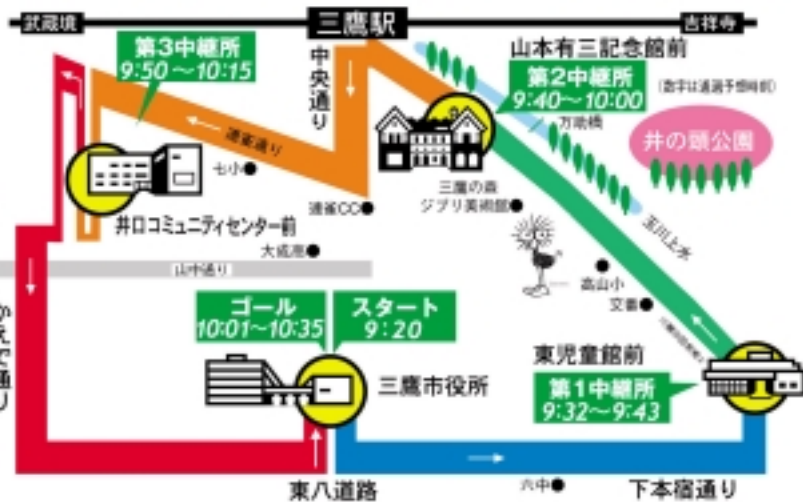

汗と感動のタスキ、あなたに応援。 三鷹市民駅伝大会

号砲は午前9時20分
あなたはどこで応援しますか？

主催/三鷹市・三鷹市教育委員会・三鷹市体育協会 主管/三鷹市民駅伝大会実行委員会
お問い合わせ先/体育協会事務局 電話(43)2600/スポーツ振興課 電話(45)1151内線3325-3326

介護スタッフも走る、健康と友情に140チーム
介護保険制度がスタートして四年目、熱い気持ちを込めて参加チームも走ります。あたたかい声援を送ってください。

平成18年 **2月5日(日)** [小雨決行]

当日は交通規制が行われます。
みなさまのご協力をお願いいたします。

チケット インフォメーション

三鷹市芸術文化振興財団
(芸術文化センター内) ☎47 5122
<http://mitaka.jpn.org>

友の会MARCL(マークル)

主催事業のチケットに関して色々な特典があります。(年会費2,000円)
優先予約 割引(1公演2枚まで) 無料郵送(口座振替ご利用の場合) 芸術文化センター内レストランの割引。申込日から優先予約もできます。お気軽に芸術文化センターへ。
印の公演には託児サービスがあります。料金500円、要予約、対象:1歳から未就学児、定員10人