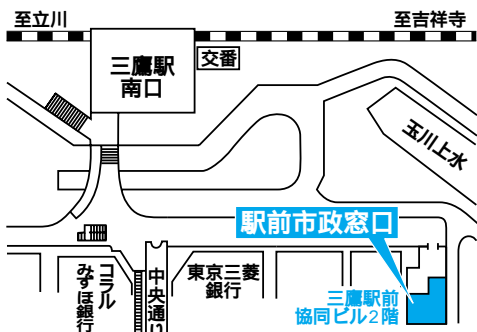

6月27日(月)から 三鷹駅前市政窓口がオープンします

現在、三鷹ビル(三鷹ロンロン)1階にある三鷹駅市政窓口が6月27日(月)から三鷹駅前協同ビル2階へ移転し、リニューアルオープンします。

新窓口所在地 下連雀3 24 3 202三鷹駅前協同ビル
受付時間 月~金曜日=午前8時30分~午後7時30分、土曜日=午前8時30分~午後5時(日曜日、国民の祝日、12月29日~1月3日は休館)
移転作業のため、6月24日(金)夜間(午後5時以降)、25日(土)の営業および24日(金)夜間から26日(日)の間、自動交付機を休止します。自動交付機は市役所本庁舎または三鷹台市政窓口でご利用ください。
⇒ 市民課 ☎内線2323