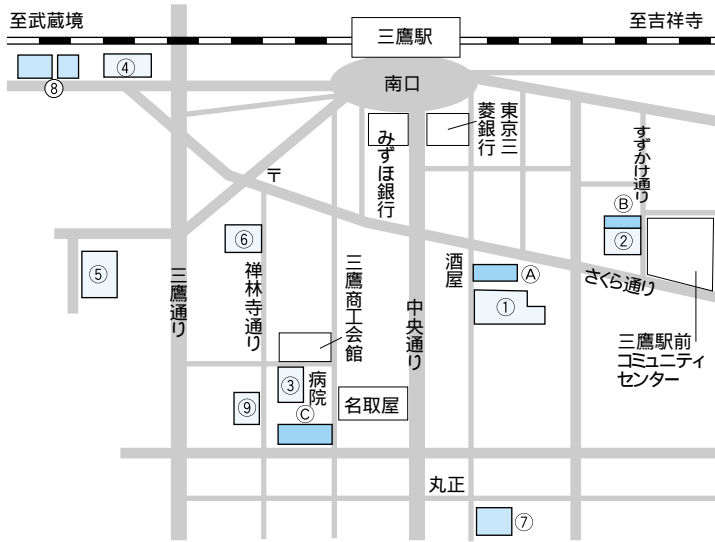

三鷹駅南口指定自転車等駐車場

平成17年度の
利用登録を受け付けます

2月1日(火)～15日(火)(土・日曜日、祝日を除く)

Table with 4 columns: No., 駐輪場名, 所在, 区分. Lists various bicycle parking spots and their categories (登録, 無料, 買物).

平成17年度の三鷹駅南口周辺の指定自転車等駐車場(駐輪場)の利用登録(自転車、50cc以下の原動機付自転車)を2月1日(火)～15日(火)に受け付けます。