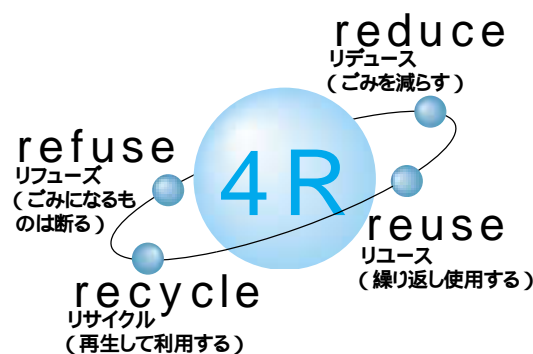

過剰包装・使い捨て商品の抑制

買い物に行く際には買い物袋を持参し、過剰包装を断るとともに、使い捨て製品や無駄な物の購入をやめ、「ごみを買わない意識」の定着に心がけましょう。

ごみ減量・資源化の推進

耐久消費財はできるだけ修理などをして長く使用するとともに、消耗品は詰め替えできる商品、リサイクルしやすい商品を選びましょう。

環境に配慮したライフスタイルの確立

ごみそのものの排出を減らすために、現在の生活から4R(リフューズ[ごみになる物は断る]、リデュース[ごみを減らす]、リユース[繰り返し使用する]、リサイクル[再生して利用する])を意識したライフスタイルを心がけるようにしましょう。