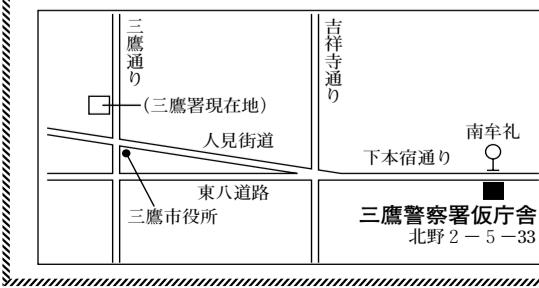

4月13日 東京都知事選挙
4月27日 三鷹市議会議員・市長選挙

選挙公報補完場所一覧

Table with 5 columns: No., 施設名, 所在地, No., 施設名, 所在地. Lists various public facilities and their addresses for election purposes.

第9投票所が変更になりました

Map showing the new polling station location at Takayama Elementary School (No. 4-6-12). Includes a legend for surrounding areas like Nishikuji and Higashi-Kojima.

滞在地、転出先、病院などでも不在者投票ができます

滞在先や転出先などで不在者投票をしたとき

三鷹市選挙管理委員会に

滞在地、転出先、病院などでの不在者投票ができません

三鷹市選挙管理委員会に

滞在先や転出先などで不在者投票をしたとき

選挙公報をお届けします
候補者の政見などを記載した選挙公報は、新聞折り込みでお届けします。

選挙人名簿の縦覧
今回の選挙時登録で新たに選挙人名簿に登録される方は名簿を縦覧することができます。

土地・家屋価格等縦覧帳簿の縦覧
平成15年度から固定資産税の縦覧制度が変わります。

三鷹SOHOガイド「発売中」
三鷹SOHO倶楽部では、市内と周辺のSOHO80社が

軽自動車、オートバイ、原動機付自転車など「廃車届」はお済みですか?
軽自動車税は、4月1日現在登録のある車両が対象です。

三鷹警察署は、3月24日(月)から三鷹警察署は新庁舎建設のため、3月24日(月)から当分の間、仮庁舎に移転します。

縦覧期間
①東京都知事選挙 3月27日(木)・28日(金)
②市議会議員・市長選挙 4月20日(日)・21日(月)

Consumer Consultation (消費者相談) section with a large graphic and contact information (47-9042).