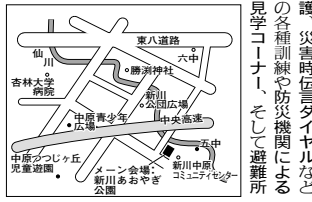

ある日突然... 備えあれば大丈夫

9月1日は「防災の日」です。この日は今から79年前に関東大震災が発生した日です。しかしながら、この日が防災の日となったきっかけは、昭和34年に発生した伊勢湾台風など昭和30年代に日本を襲った大きな被害を出した数々の台風でした。今年もすでに10個の台風が東京地方に接近しました。台風と地震、その大きな違いは、進路や規模が予測できる台風に対し、地震はある日突然発生することであり、共通するところは台風も地震も必ず発生することです。それだけに地震への備えは、いっしょに発生してもいっしょに早く万全しておくなければなりません。三鷹市では、今年度もこの防災の日を中心に、市内各所で来るべき地震に備え総合防災訓練を地域のみならずとともに実施します。「自分の命は自分で守る」「みんなのまちはみんなを守る」という各三鷹市にお近くの会場の防災訓練に参加してみてください。

↑防災課 内線2600・2604

今年度のメイン会場となる新川中原地区では、地域の住民のみならずとも、市、警察署、消防署、医師会、消防団、医療協定施設、避難所などが一体となって訓練を実施します。各地区の訓練では、消火器を使用した初期消火訓練、三角巾を使用した応急救護訓練、災害時医療の実施方法を学ぶ訓練、地域の春を踏まえた訓練などさまざまな訓練が体験できます。

大地震が発生したときに最も大切なことは自分が被災者にならないことです。当たり前のことですが、もし一人が自分の身を自分で守ることに失敗すると、平常時のようにレスキュー隊や救急車による救助が期待できませんので、周囲の多くの人たちの助けが必要となってしまいます。一人ひとりが自分の身をしっかりと守れば、助けられる立場から助ける立場にまわることができるのです。地震への備えを学び防災技術を身に付けたい第一歩、被災者にならないための第一歩です。市内各地区で行われる防災訓練に参加し、これらをぜひ体験してみてください。

今年度の三鷹市総合防災訓練は、防災の日である9月1日が日曜日と重なったこともあり、市内7地区のうち6地区が9月1日(日)（大沢地区のみ2日）に実施します。訓練は、「多摩東部を震源とする直下地震が発生し、三鷹市では震度6強を記録したことを前提に、各地区でそれぞれ地域の被害状況などを想定して、初動時の応急対策を中心として実施していきます。

今年度の三鷹市総合防災訓練は、防災の日である9月1日が日曜日と重なったこともあり、市内7地区のうち6地区が9月1日(日)（大沢地区のみ2日）に実施します。訓練は、「多摩東部を震源とする直下地震が発生し、三鷹市では震度6強を記録したことを前提に、各地区でそれぞれ地域の被害状況などを想定して、初動時の応急対策を中心として実施していきます。

今年度の三鷹市総合防災訓練は、防災の日である9月1日が日曜日と重なったこともあり、市内7地区のうち6地区が9月1日(日)（大沢地区のみ2日）に実施します。訓練は、「多摩東部を震源とする直下地震が発生し、三鷹市では震度6強を記録したことを前提に、各地区でそれぞれ地域の被害状況などを想定して、初動時の応急対策を中心として実施していきます。

新川中原地区(メイン会場)

日時：9月1日(日) 午前9時～正午
会場：新川あおやぎ公園ほか