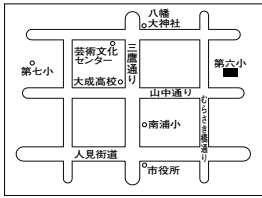

連雀地区

日時：9月1日(日) 午前10時～正午
会場：第六小学校

＜参加機関＞
連雀地区住民協議会・防災対策特別委員会、警察署、消防署、消防団、医師会、日赤奉仕団、三鷹市

＜訓練項目＞

出火防止、初期消火、可搬ポンプ運用、避難誘導、消防活動、応急救護、医療救護、本部設置運営、給食給水、情報伝達、119通報、仮設トイレ設置、備蓄倉庫見学

東部地区

日時：9月1日(日) 午前10時～正午
会場：牟礼コミュニティセンター

参加しよう！9/1・9/2

総合防災訓練

今年度の三鷹市総合防災訓練は、防災の日である9月1日が日曜日と重なったこともあり、市内7地区のうち6地区が9月1日(日)（大沢地区のみ2日）に実施します。訓練は、「多摩東部を震源とする直下地震が発生し、三鷹市では震度6強を記録したことを前提に、各地区でそれぞれ地域の被害状況などを想定して、初動時の応急対策を中心として実施していきます。

大地震が発生したときに最も大切なことは自分が被災者にならないことです。当たり前のことですが、もし一人が自分の身を自分で守ることに失敗すると、平常時のようにレスキュー隊や救急車による救助が期待できませんので、周囲の多くの人たちの助けが必要となってしまいます。一人ひとりが自分の身をしっかりと守れば、助けられる立場から助ける立場にまわることができるのです。地震への備えを学び防災技術を身に付けたい第一歩、被災者にならないための第一歩です。市内各地区で行われる防災訓練に参加し、これらをぜひ体験してみてください。

今年度の三鷹市総合防災訓練は、防災の日である9月1日が日曜日と重なったこともあり、市内7地区のうち6地区が9月1日(日)（大沢地区のみ2日）に実施します。訓練は、「多摩東部を震源とする直下地震が発生し、三鷹市では震度6強を記録したことを前提に、各地区でそれぞれ地域の被害状況などを想定して、初動時の応急対策を中心として実施していきます。

今年度の三鷹市総合防災訓練は、防災の日である9月1日が日曜日と重なったこともあり、市内7地区のうち6地区が9月1日(日)（大沢地区のみ2日）に実施します。訓練は、「多摩東部を震源とする直下地震が発生し、三鷹市では震度6強を記録したことを前提に、各地区でそれぞれ地域の被害状況などを想定して、初動時の応急対策を中心として実施していきます。