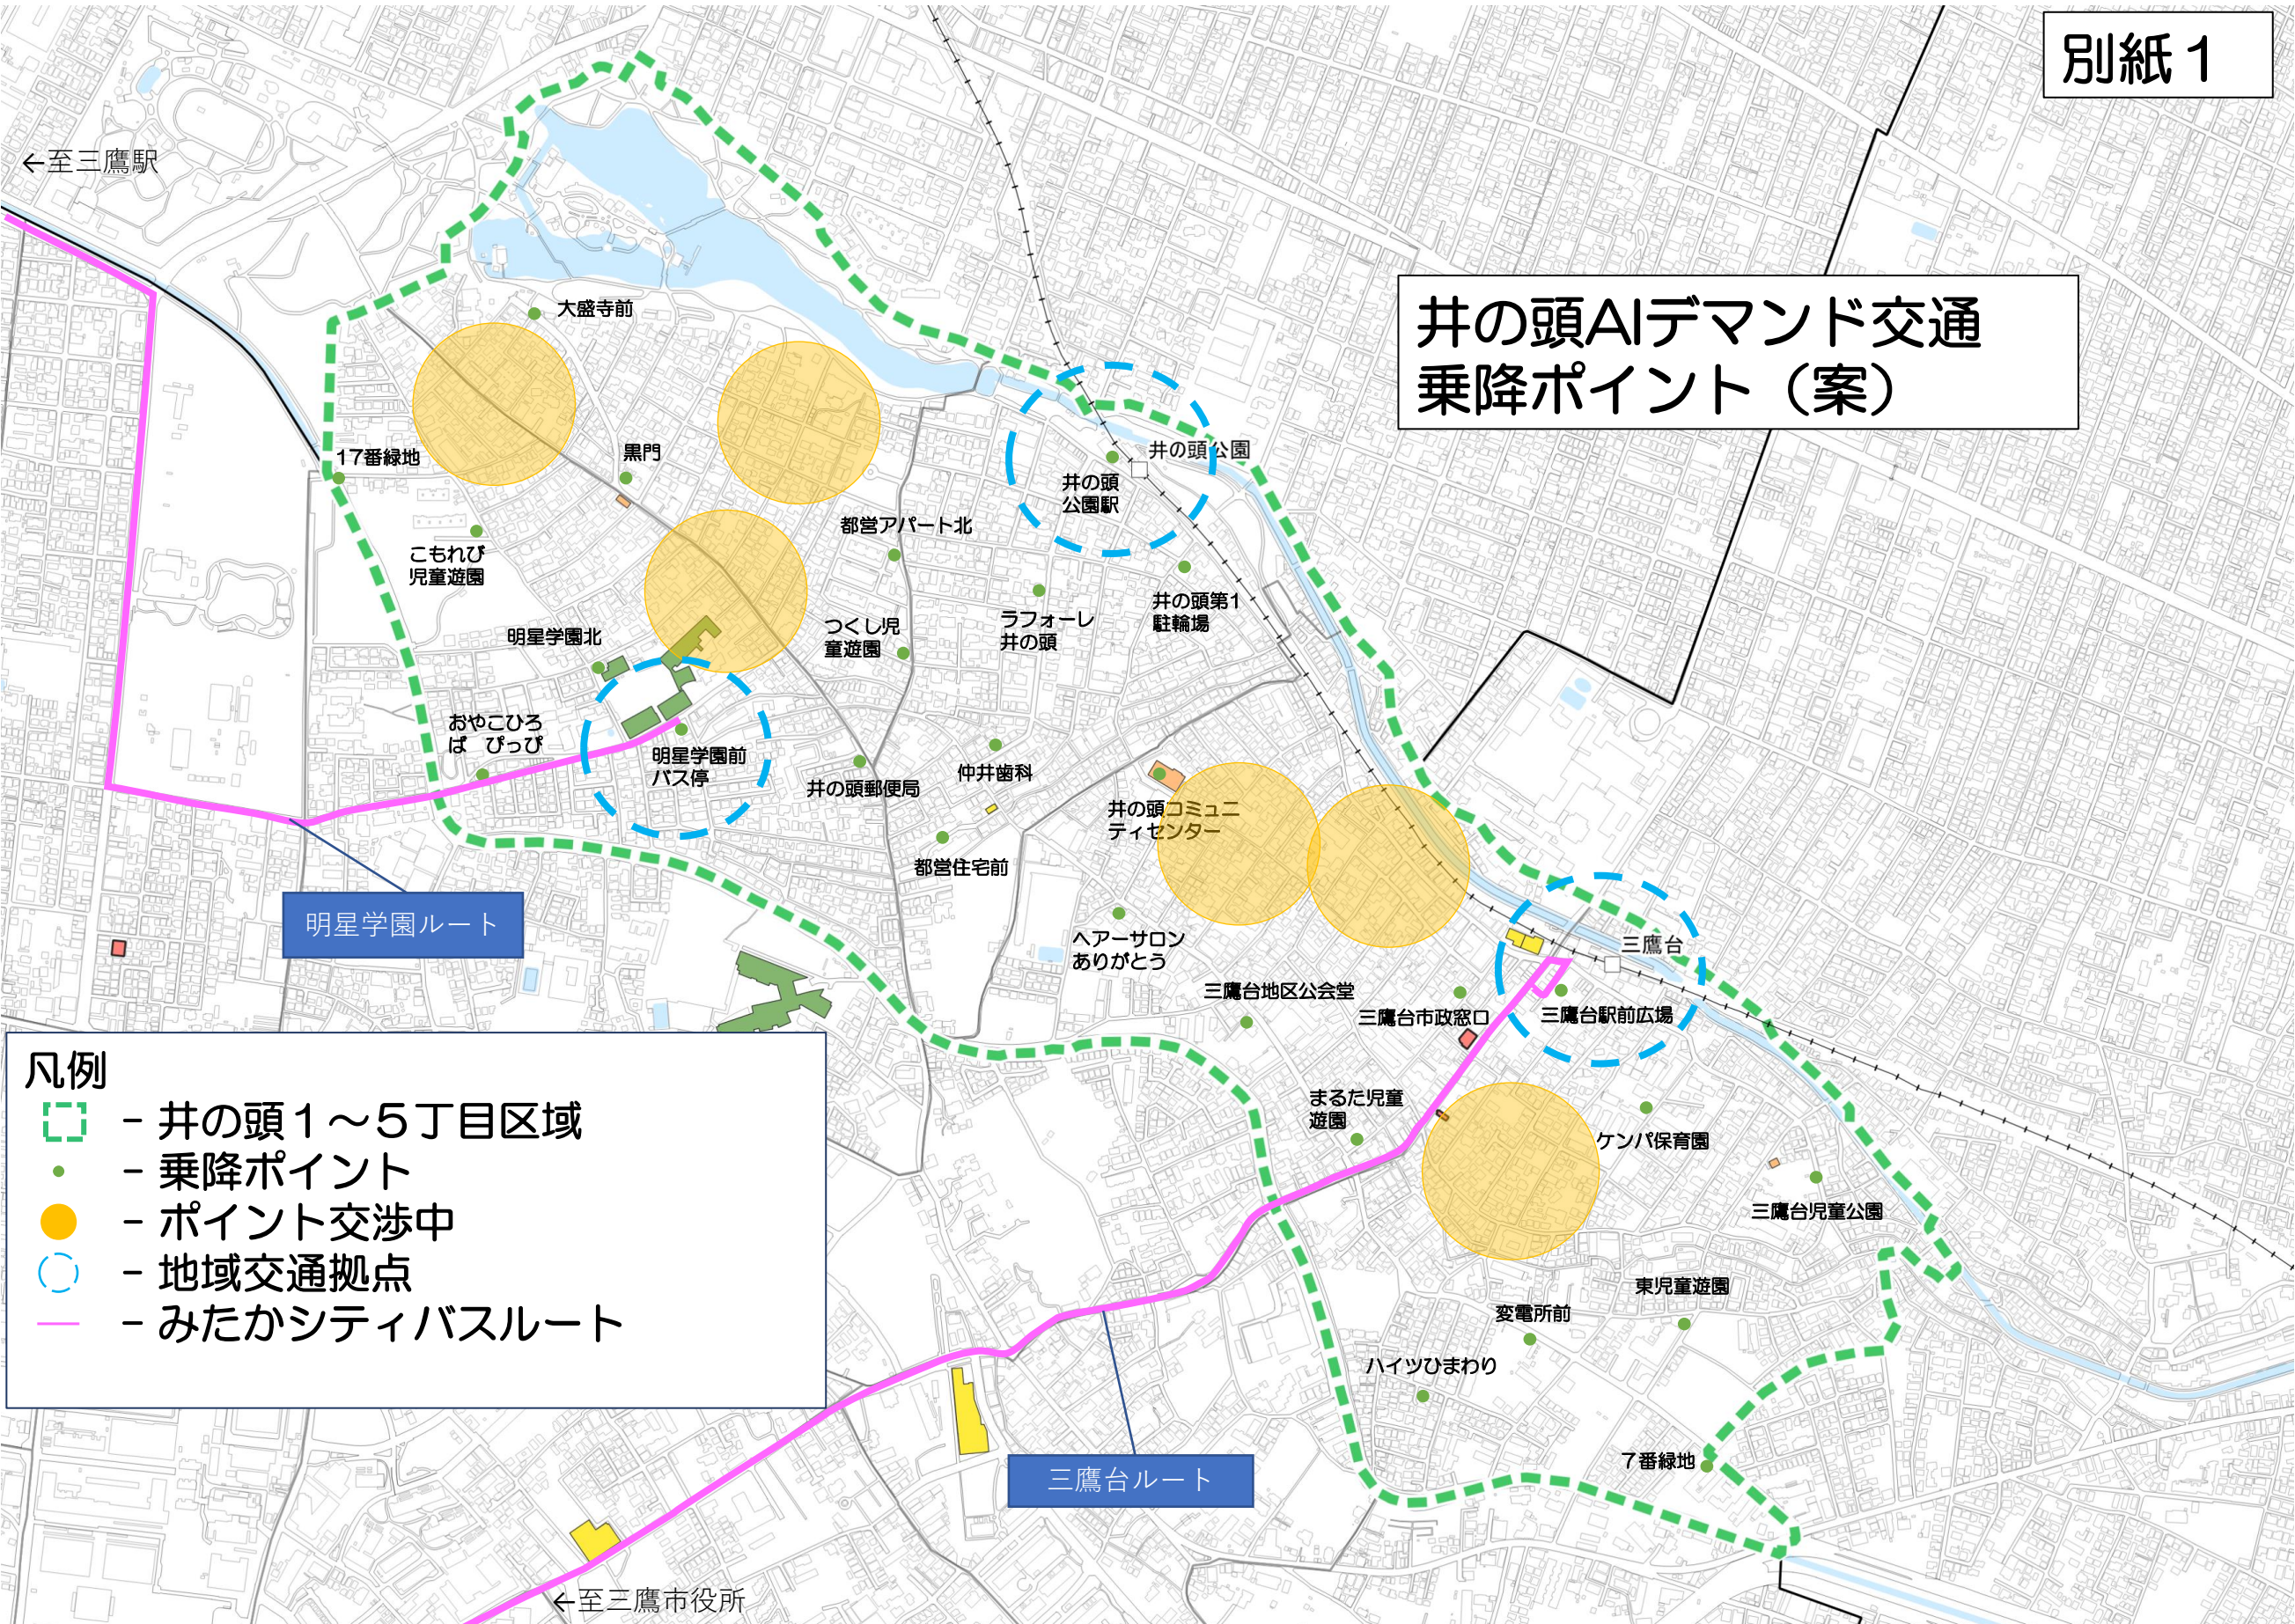

井の頭AIデマンド交通 乗降ポイント (案)

- 凡例
- (緑) - 井の頭1～5丁目区域
 - (緑) - 乗降ポイント
 - (黄) - ポイント交渉中
 - (青点線) - 地域交通拠点
 - (粉) - みたかシティバスルート

←至三鷹駅

明星学園ルート

三鷹台ルート

←至三鷹市役所