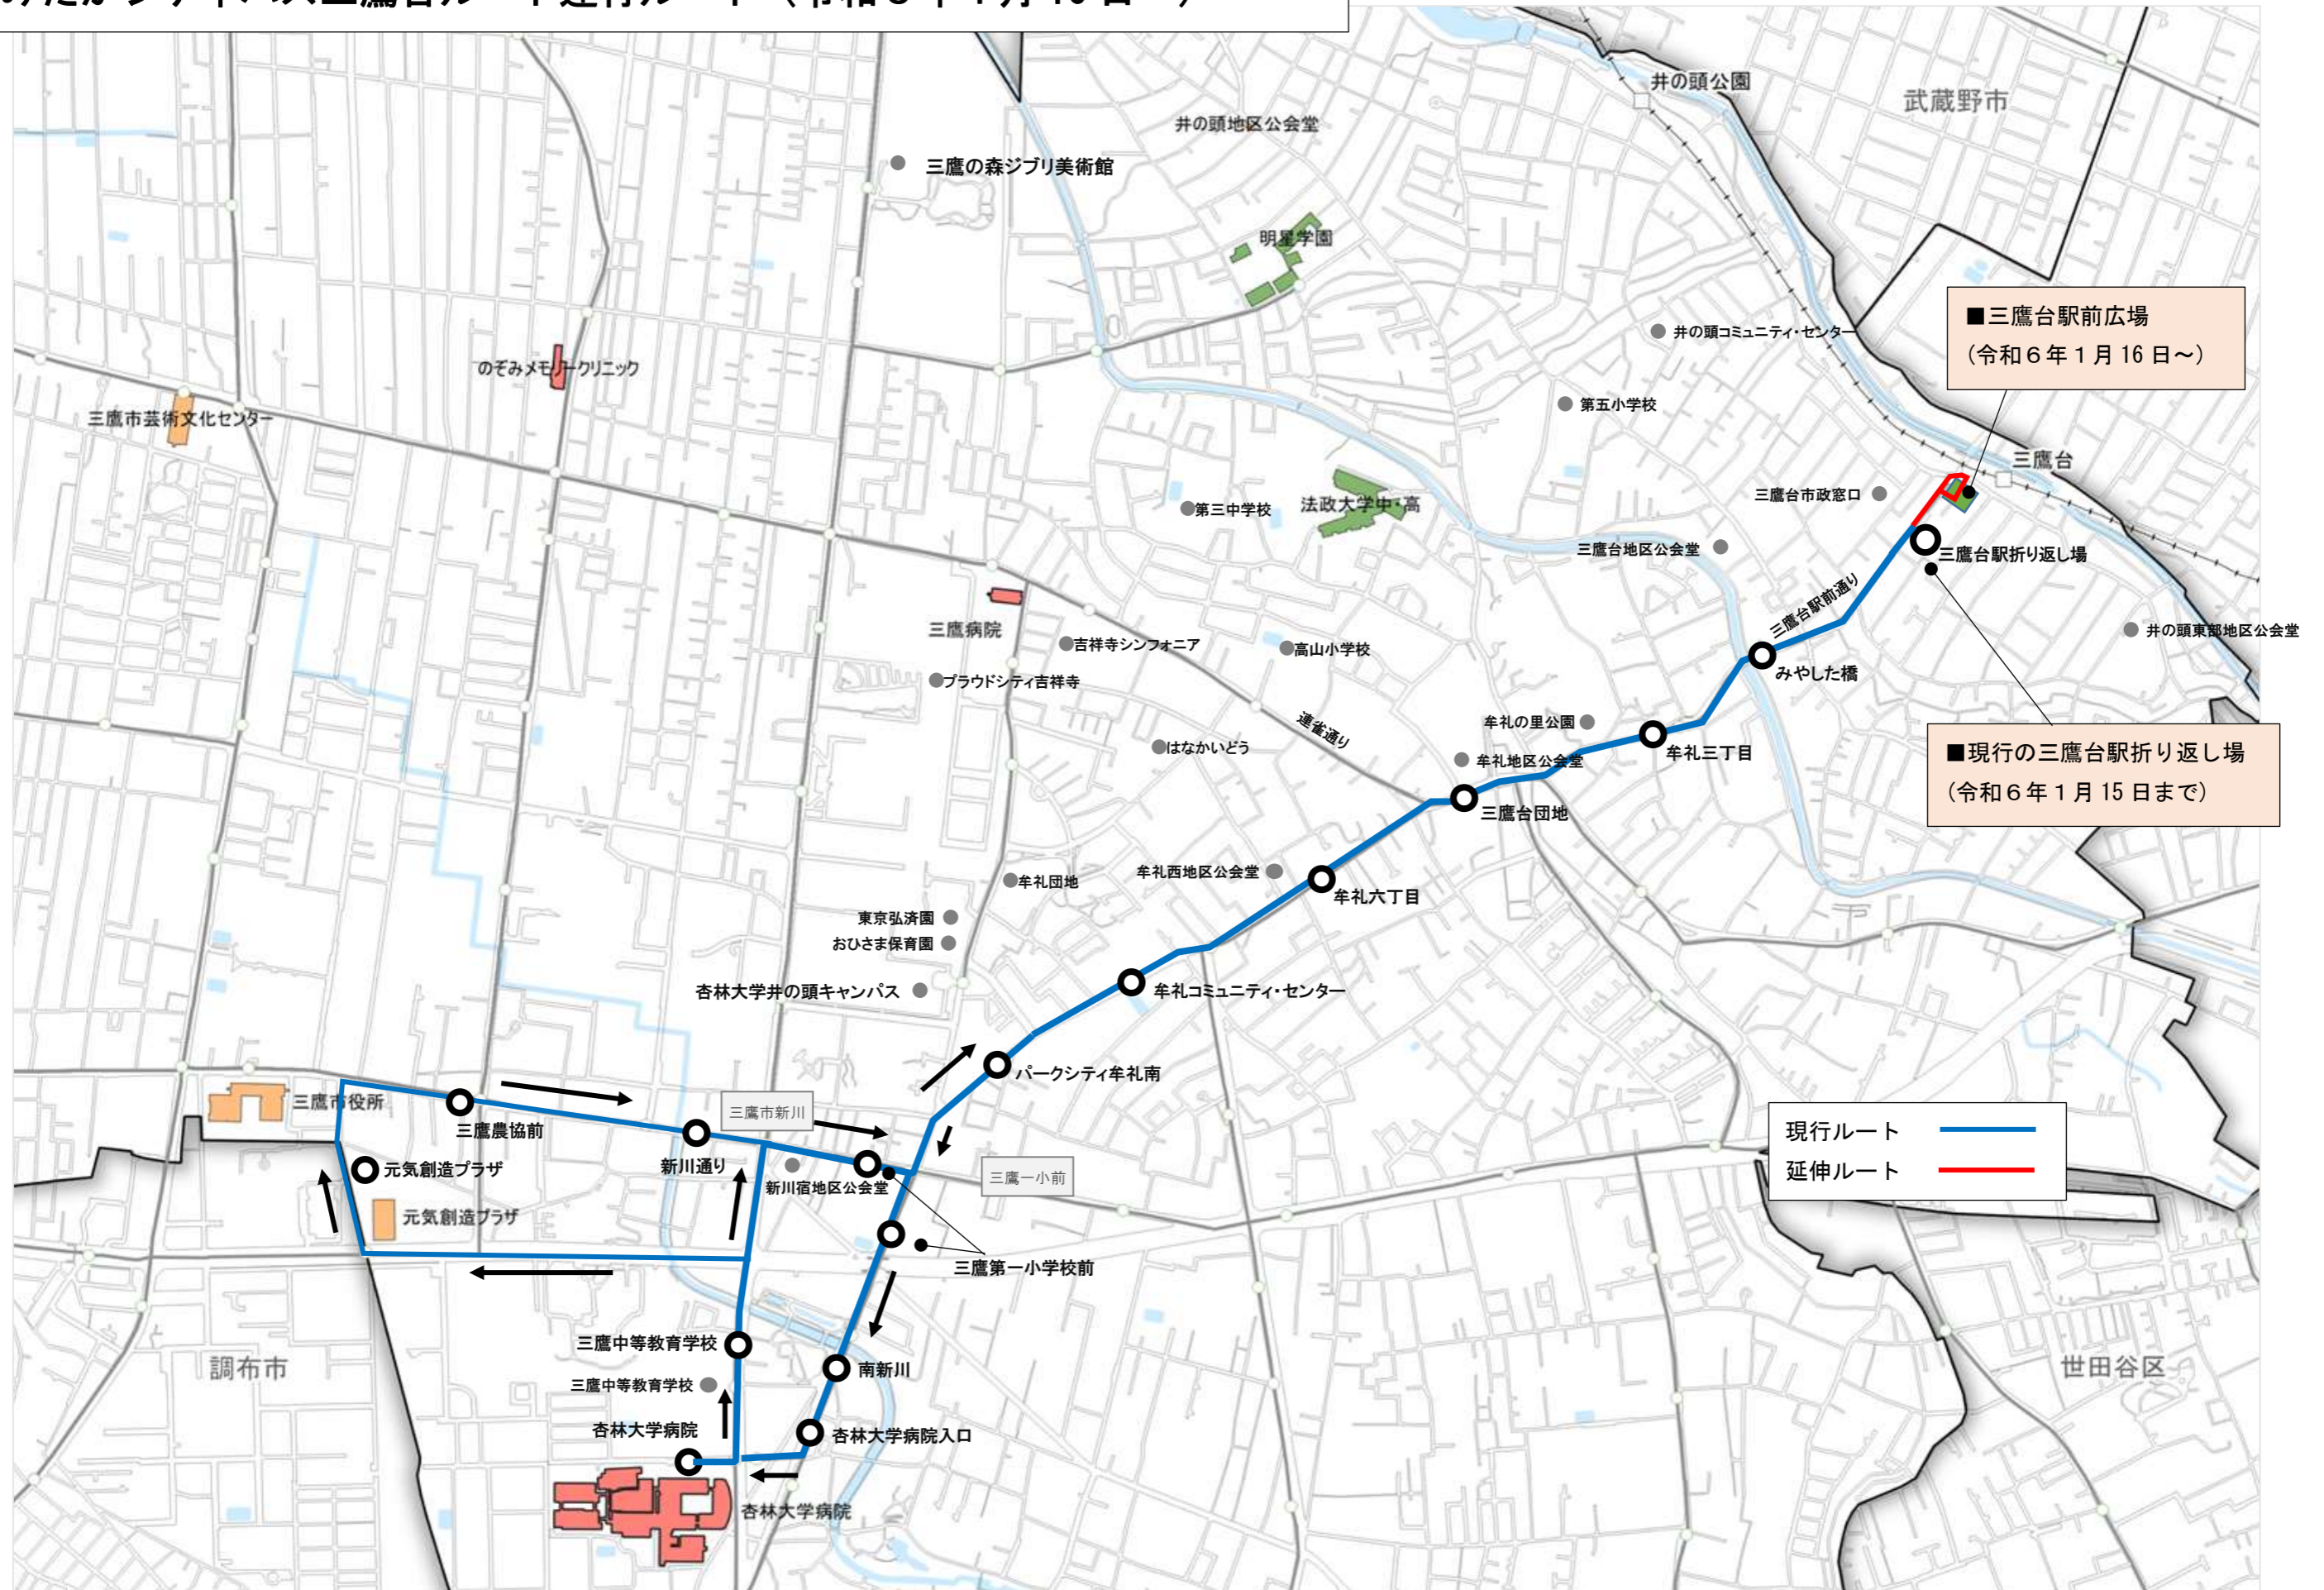

■みたかシティバス三鷹台ルート運行ルート（令和6年1月16日～）