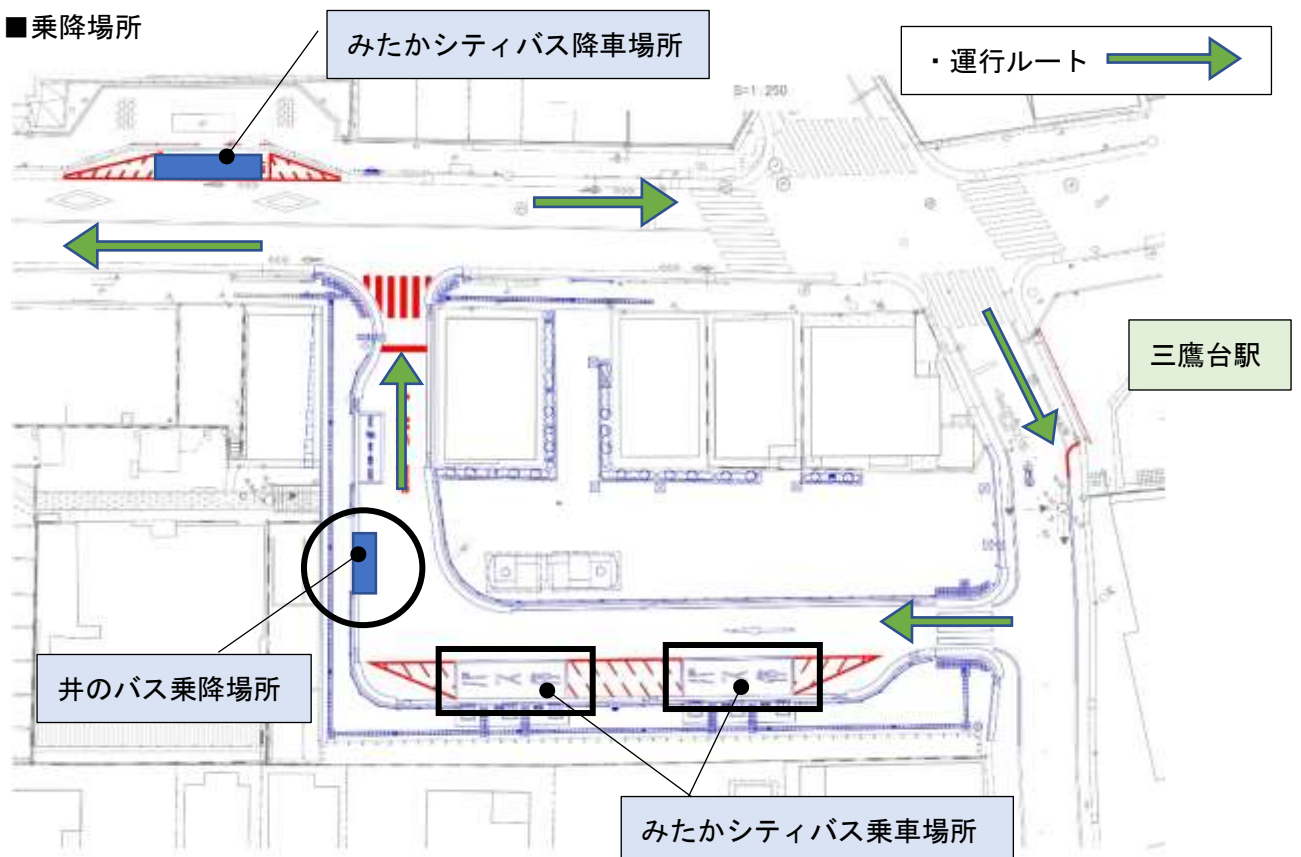

6 周知方法

令和 5 年 11 月下旬より広報みたか、市ホームページ、バス停等への掲示を行い周知する。

■みたかシティバス三鷹台ルート運行ルート（令和6年1月16日～）

■井の頭地区小型EVバス運行ルート（令和6年1月16日～）

■運行ルート

■乗降場所

## 別紙 4