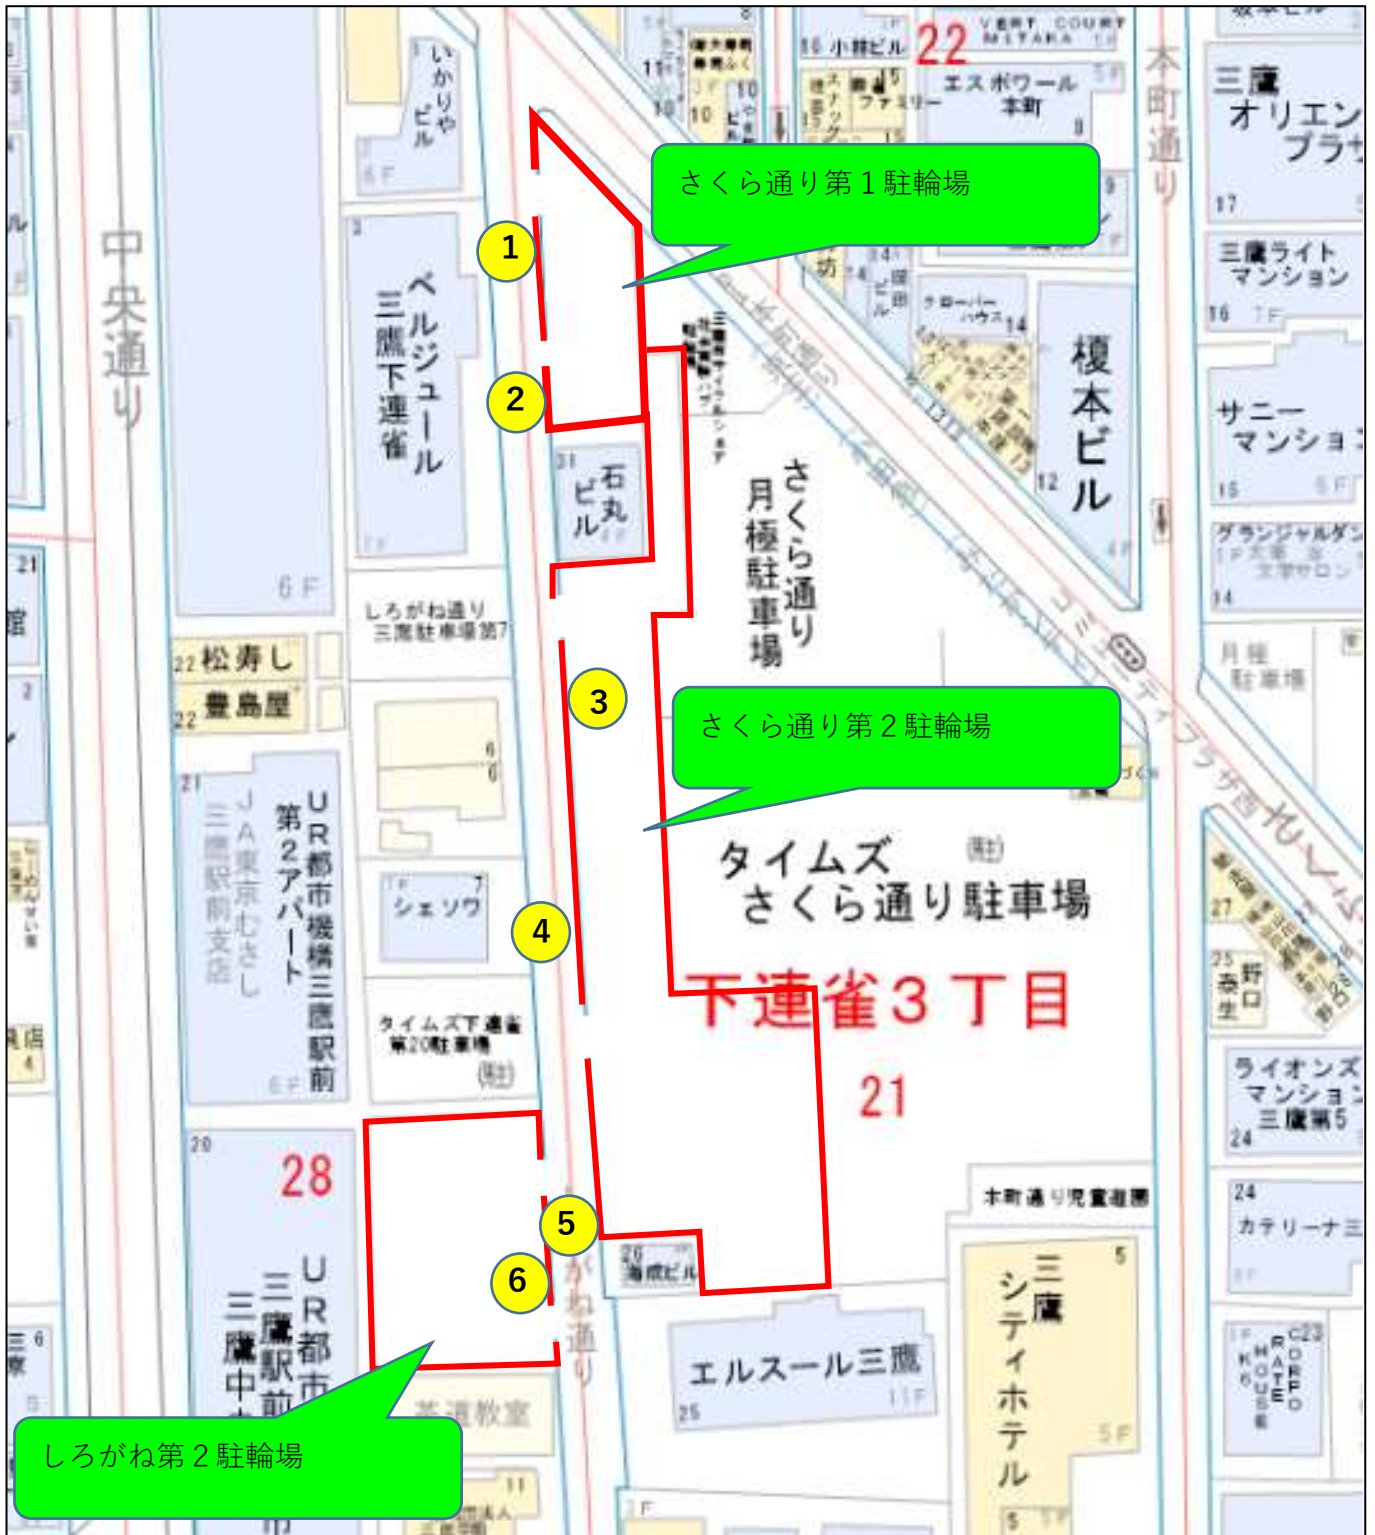

横幕啓発場所(啓発期間12月9日~23日)

① さくら通り第1駐輪場  
北側【外付け】

② さくら通り第1駐輪場  
南側【外付け】

③ さくら通り第2駐輪場  
北側【内付け】

④ さくら通り第2駐輪場  
南側【外付け】

⑤ しろがね第2駐輪場  
北側【外付け】

⑥ しろがね第2駐輪場南側  
【内付け】