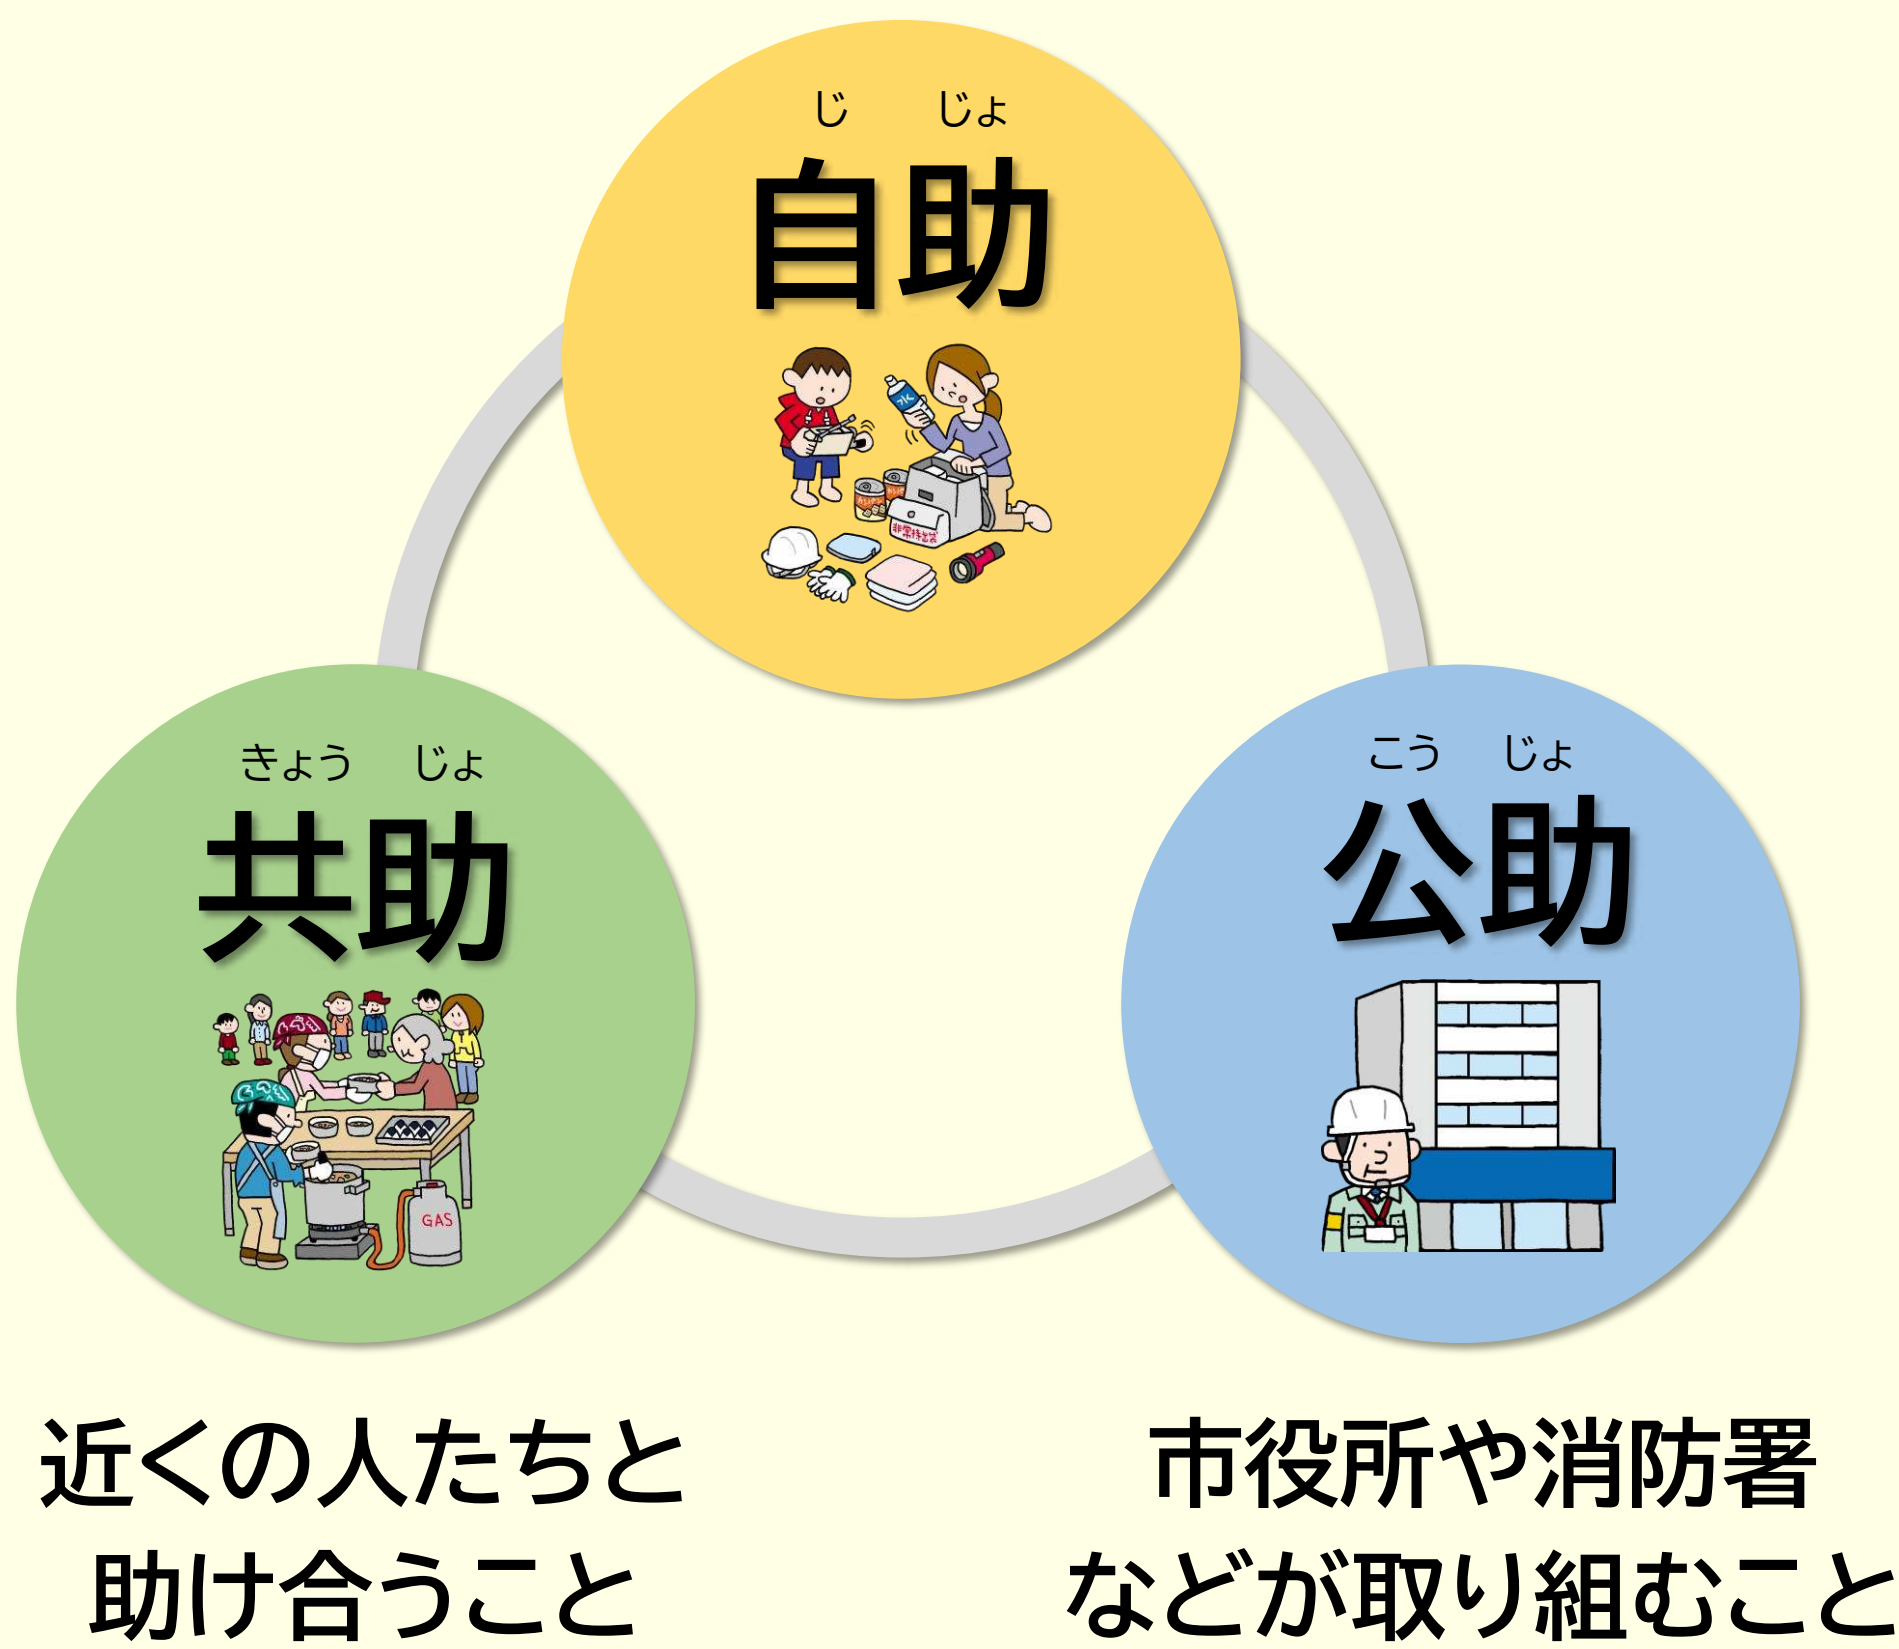

# Mitaka みんなの防災

みたか みんなの ぼうさい

共助の森をひろげよう！

## 災害対策の基本

自分の命は自分で守ること

## 設立の趣旨

私たちが暮らす日本では、台風や地震などの自然災害が毎年のように発生しています。そのような中、これまでも市民と行政が連携して防災対策を進めてきましたが、少子高齢社会の到来や隣近所の関係の希薄化などといった社会環境の変化により、防災力の維持・向上が課題となっています。

そこで、自助と共助の防災力を高めるため、防災活動を行う市民の皆さんが中心となり、特定非営利活動団体「Mitakaみんなの防災」を設立しました。

## 黄色いタスキを配布しています！

災害時にご近所に無事を知らせることができる「黄色いタスキ」を配布しています。ご近所の助け合いにお役立てください。