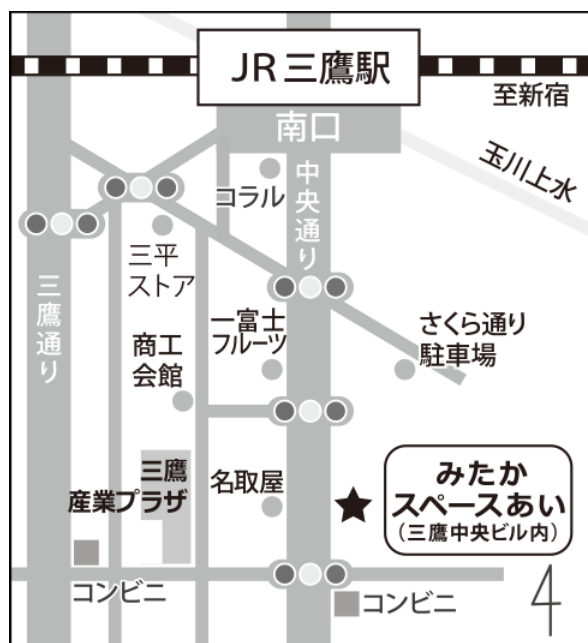

■みたかスペースあい資料■

概要

平成26年12月に商店街の活性化及びまちづくり推進の場としてオープンした「みたかスペースあい」はスペースあい幹事会（三鷹市、商工会、まちづくり三鷹ほか）が中心となり運営し、商店街のにぎわいづくりや、市民・個人・団体の活動の場として、活用されることにより、まちの活性化に寄与するよう取り組んでいます。

住所

三鷹市下連雀3-28-20 三鷹中央ビル内

利用時間

午前10時～午後5時 ※定休日：火曜日、年末年始

広さ

約10m×6m

その他

- ・有人管理が原則、鍵開け閉め必要となる。

<案内図及び昨年度開催の様子>

外観

屋内