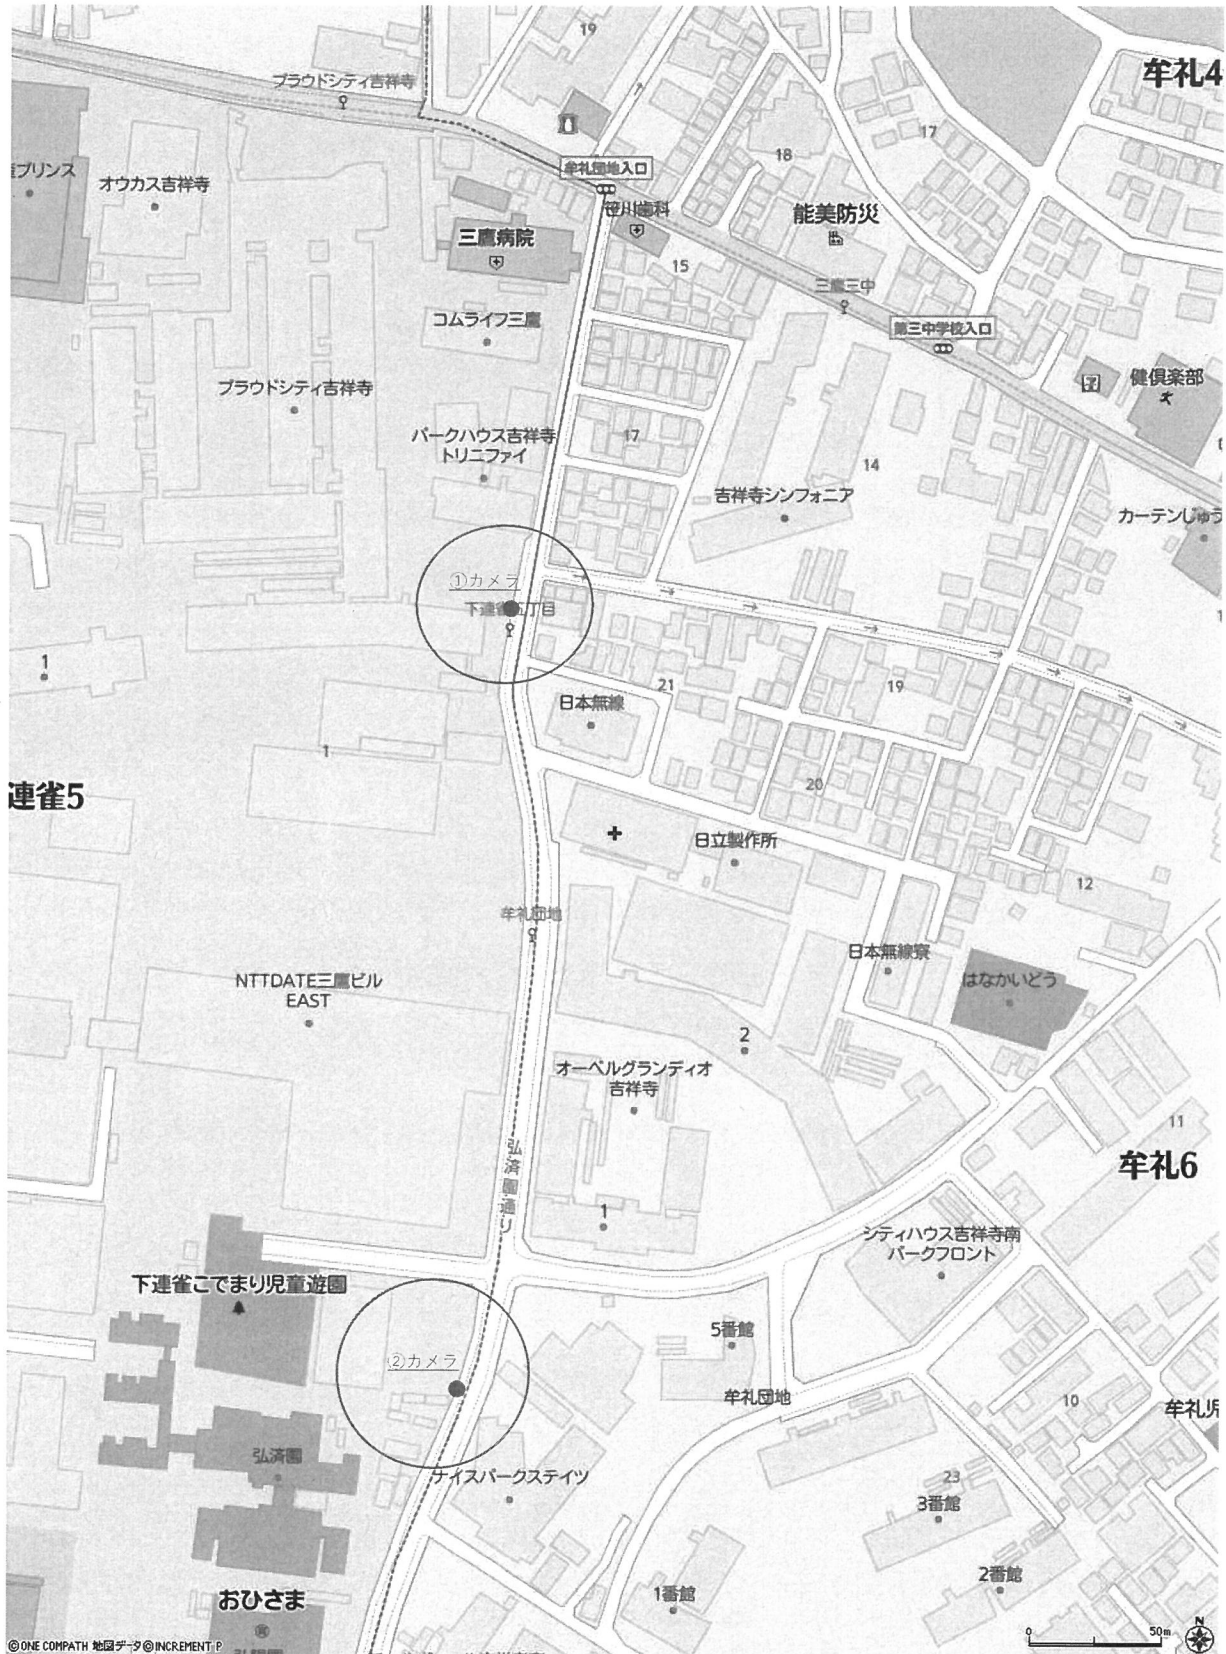

市独自設置
街頭防犯カメラ設置場所

- ①高山196 三鷹市下連雀5-1-16
- ②高山95 三鷹市下連雀5-1-36

井之頭町会 街頭防犯カメラ設置場所

- ①井頭西62 三鷹市井の頭3-27-7
- ②井頭西52 三鷹市井の頭3-25-7