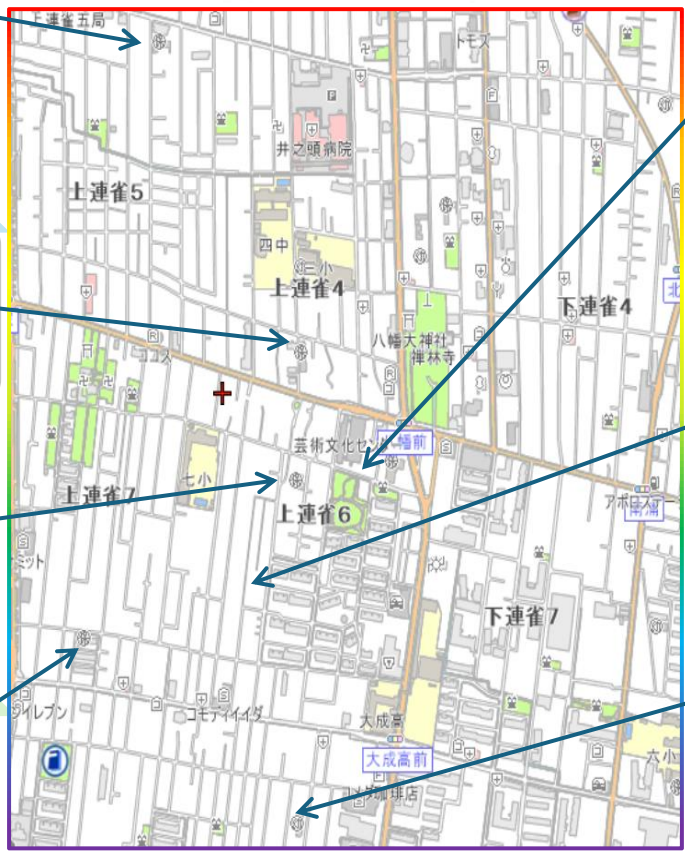

子育て相談

心配なことや分からないこと、ちょっと聞いてみたいことなどいつでもお声がけください。

保育園の絵本を借りることができます

お子さんの年齢にあったものや保育園で人気の絵本などの紹介もしています。

園庭開放しています

月曜から金曜までお庭を使う保育園もあります。お近くの保育園に問い合わせてください。

上連雀保育園
上連雀5-1-27
0422-40-7168

あけぼの
保育園
上連雀4-11-21
0422-40-7555

第二椎の实
子供の家
上連雀6-25-31
0422-44-4103

山中保育園
上連雀7-19-1-100
0422-40-7542

中央保育園
上連雀6-11-16
0422-40-7540

キッズガーデン
三鷹上連雀
上連雀6-27-4
0422-29-8020

三鷹若葉
幼稚園
上連雀8-8-15
0422-45-2511

4月の予定

📅FB...ファーストバースデー

日	月	火	水	木	金	土
			1	2	3	4
5	6	7	8 🏠未就園児体操教室 (若葉)	9	10	11
12	13	14	15 🏠花まるおやこ教室 (若葉)	16 📅FB(あけぼの)	17	18 🏠わかば day (若葉)
19	20	21	22 🏠ホールあそび(中央) 🏠園庭あそび (キッズガーデン)	23 📅FB(中央・上連雀)	24 🏠園庭で遊ぼう (あけぼの)	25
26	27	28 🏠園庭あそび (山中)	29	30 🏠園庭で遊ぼう (上連雀)		

5月の予定

📅FB...ファーストバースデー

日	月	火	水	木	金	土
					1	2
3	4	5	6	7	8	9
10	11	12	13	14 📅FB(あけぼの) 🏠ホールあそび(中央)	15 🏠園庭で遊ぼう (あけぼの)	16 🏠わかば day (若葉)
17	18	19 🏠室内あそび (山中)	20 🏠園庭で遊ぼう (キッズガーデン) 🏠保護者向け体験学習 (第二椎の実)	21 📅FB(中央)	22 🏠ホールで遊ぼう (上連雀)	23
24	25	26	27 🏠花まるおやこ教室 (若葉)	28 📅FB(上連雀)	29	30