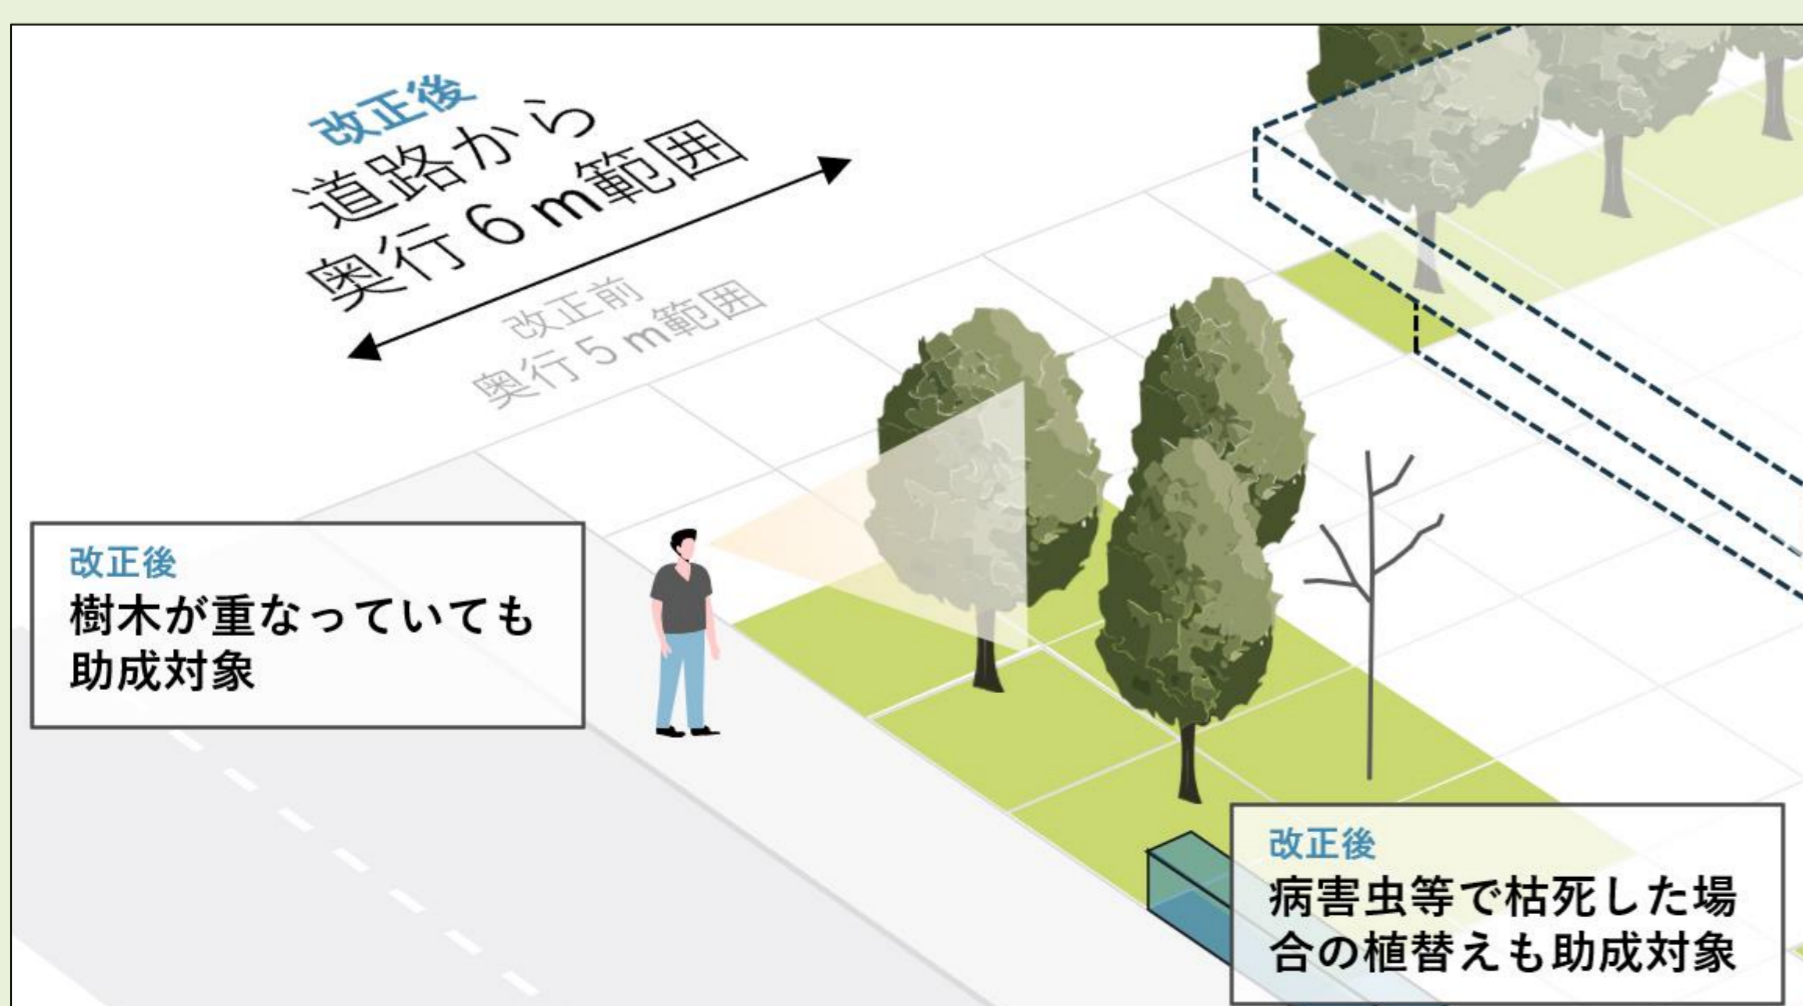

条件緩和の例

改正後
樹木が重なっていても
助成対象

改正後
病害虫等で枯死した場合
の植替えも助成対象

せたがやガーデニングフェア2024

区では、みどりに関わる活動への人々の参加をさらに広げ、みどりと関わることの喜びや楽しみが多世代に広がり、共有されることをめざして「せたがやガーデニングフェア」を開催しています。