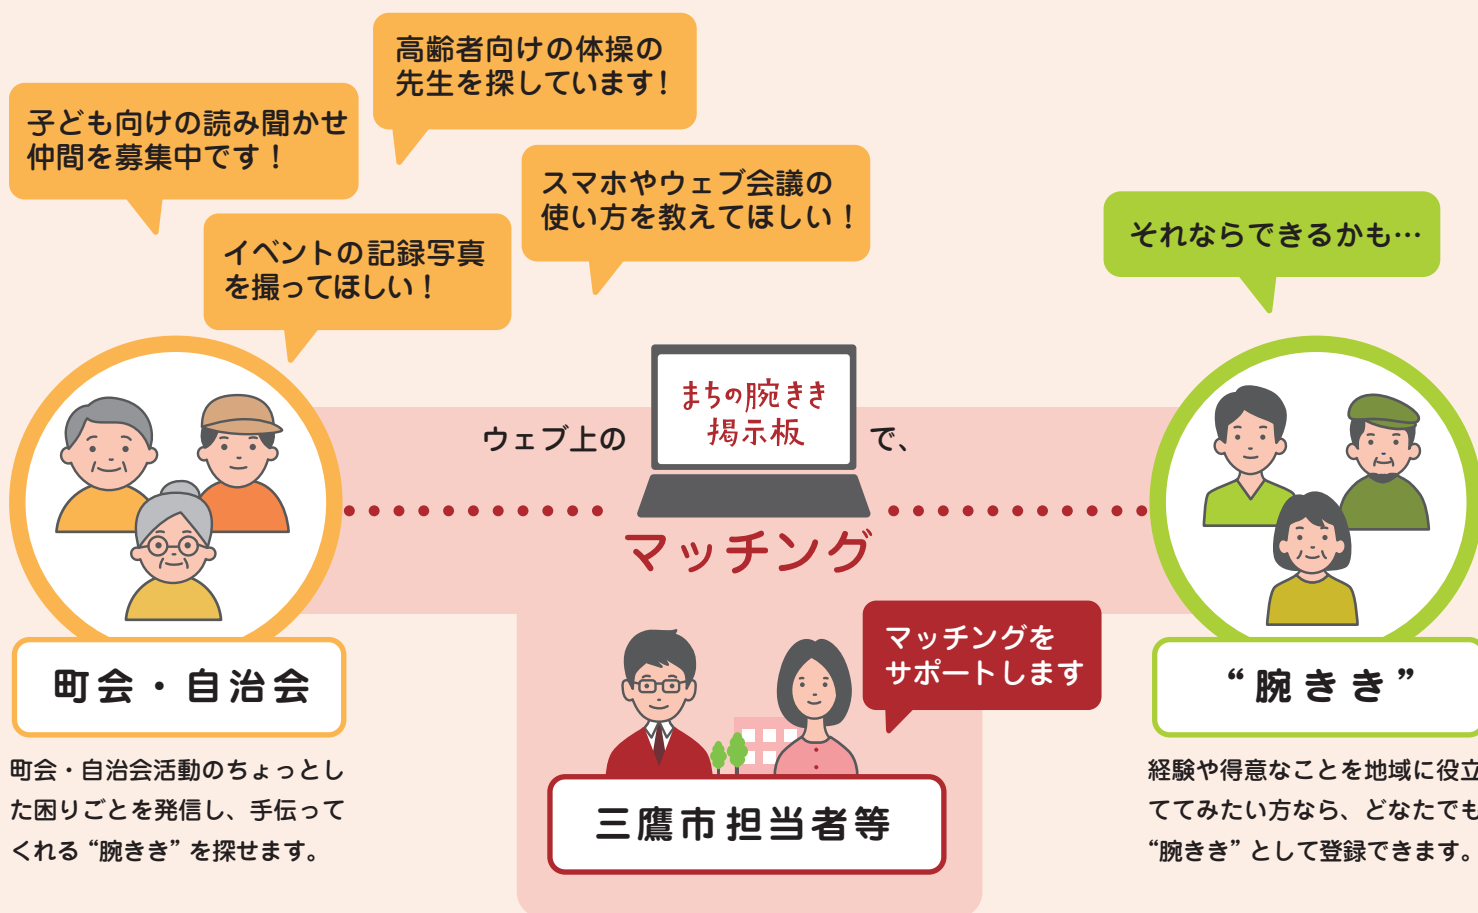

まちの腕きき掲示板

三鷹市

お困りごとを持つ町会・自治会のみなさんと、
得意を生かして地域の役に立ってみたい“腕きき”のみなさんとを、
おつなぎします！

町会・自治会 のみなさんは **いつでも、いくつでも、募集可能！**

“腕きき” のみなさんは **いつでも、いくつでも、立候補可能！**

1日から3カ月の期間限定支援でお互いに安心

町会・自治会のウェブ上の手続きは三鷹市がサポート

本取組は、三鷹市・東京都つながり創生財団・東京都・認定NPO法人サービスグラントの連携による取組です。

プロジェクトの流れ

参加方法

1 **町会・自治会** “腕きき”
ウェブ上で参加登録

2 **町会・自治会**
手伝ってほしい案件情報を「まちの腕きき掲示板」で発信

どなたかいい人いないかな…?

3 “腕きき”
興味のある案件を見つけてエントリー（立候補）

これならできそうだ、エントリーしよう

4 **町会・自治会** “腕きき”
面談を実施