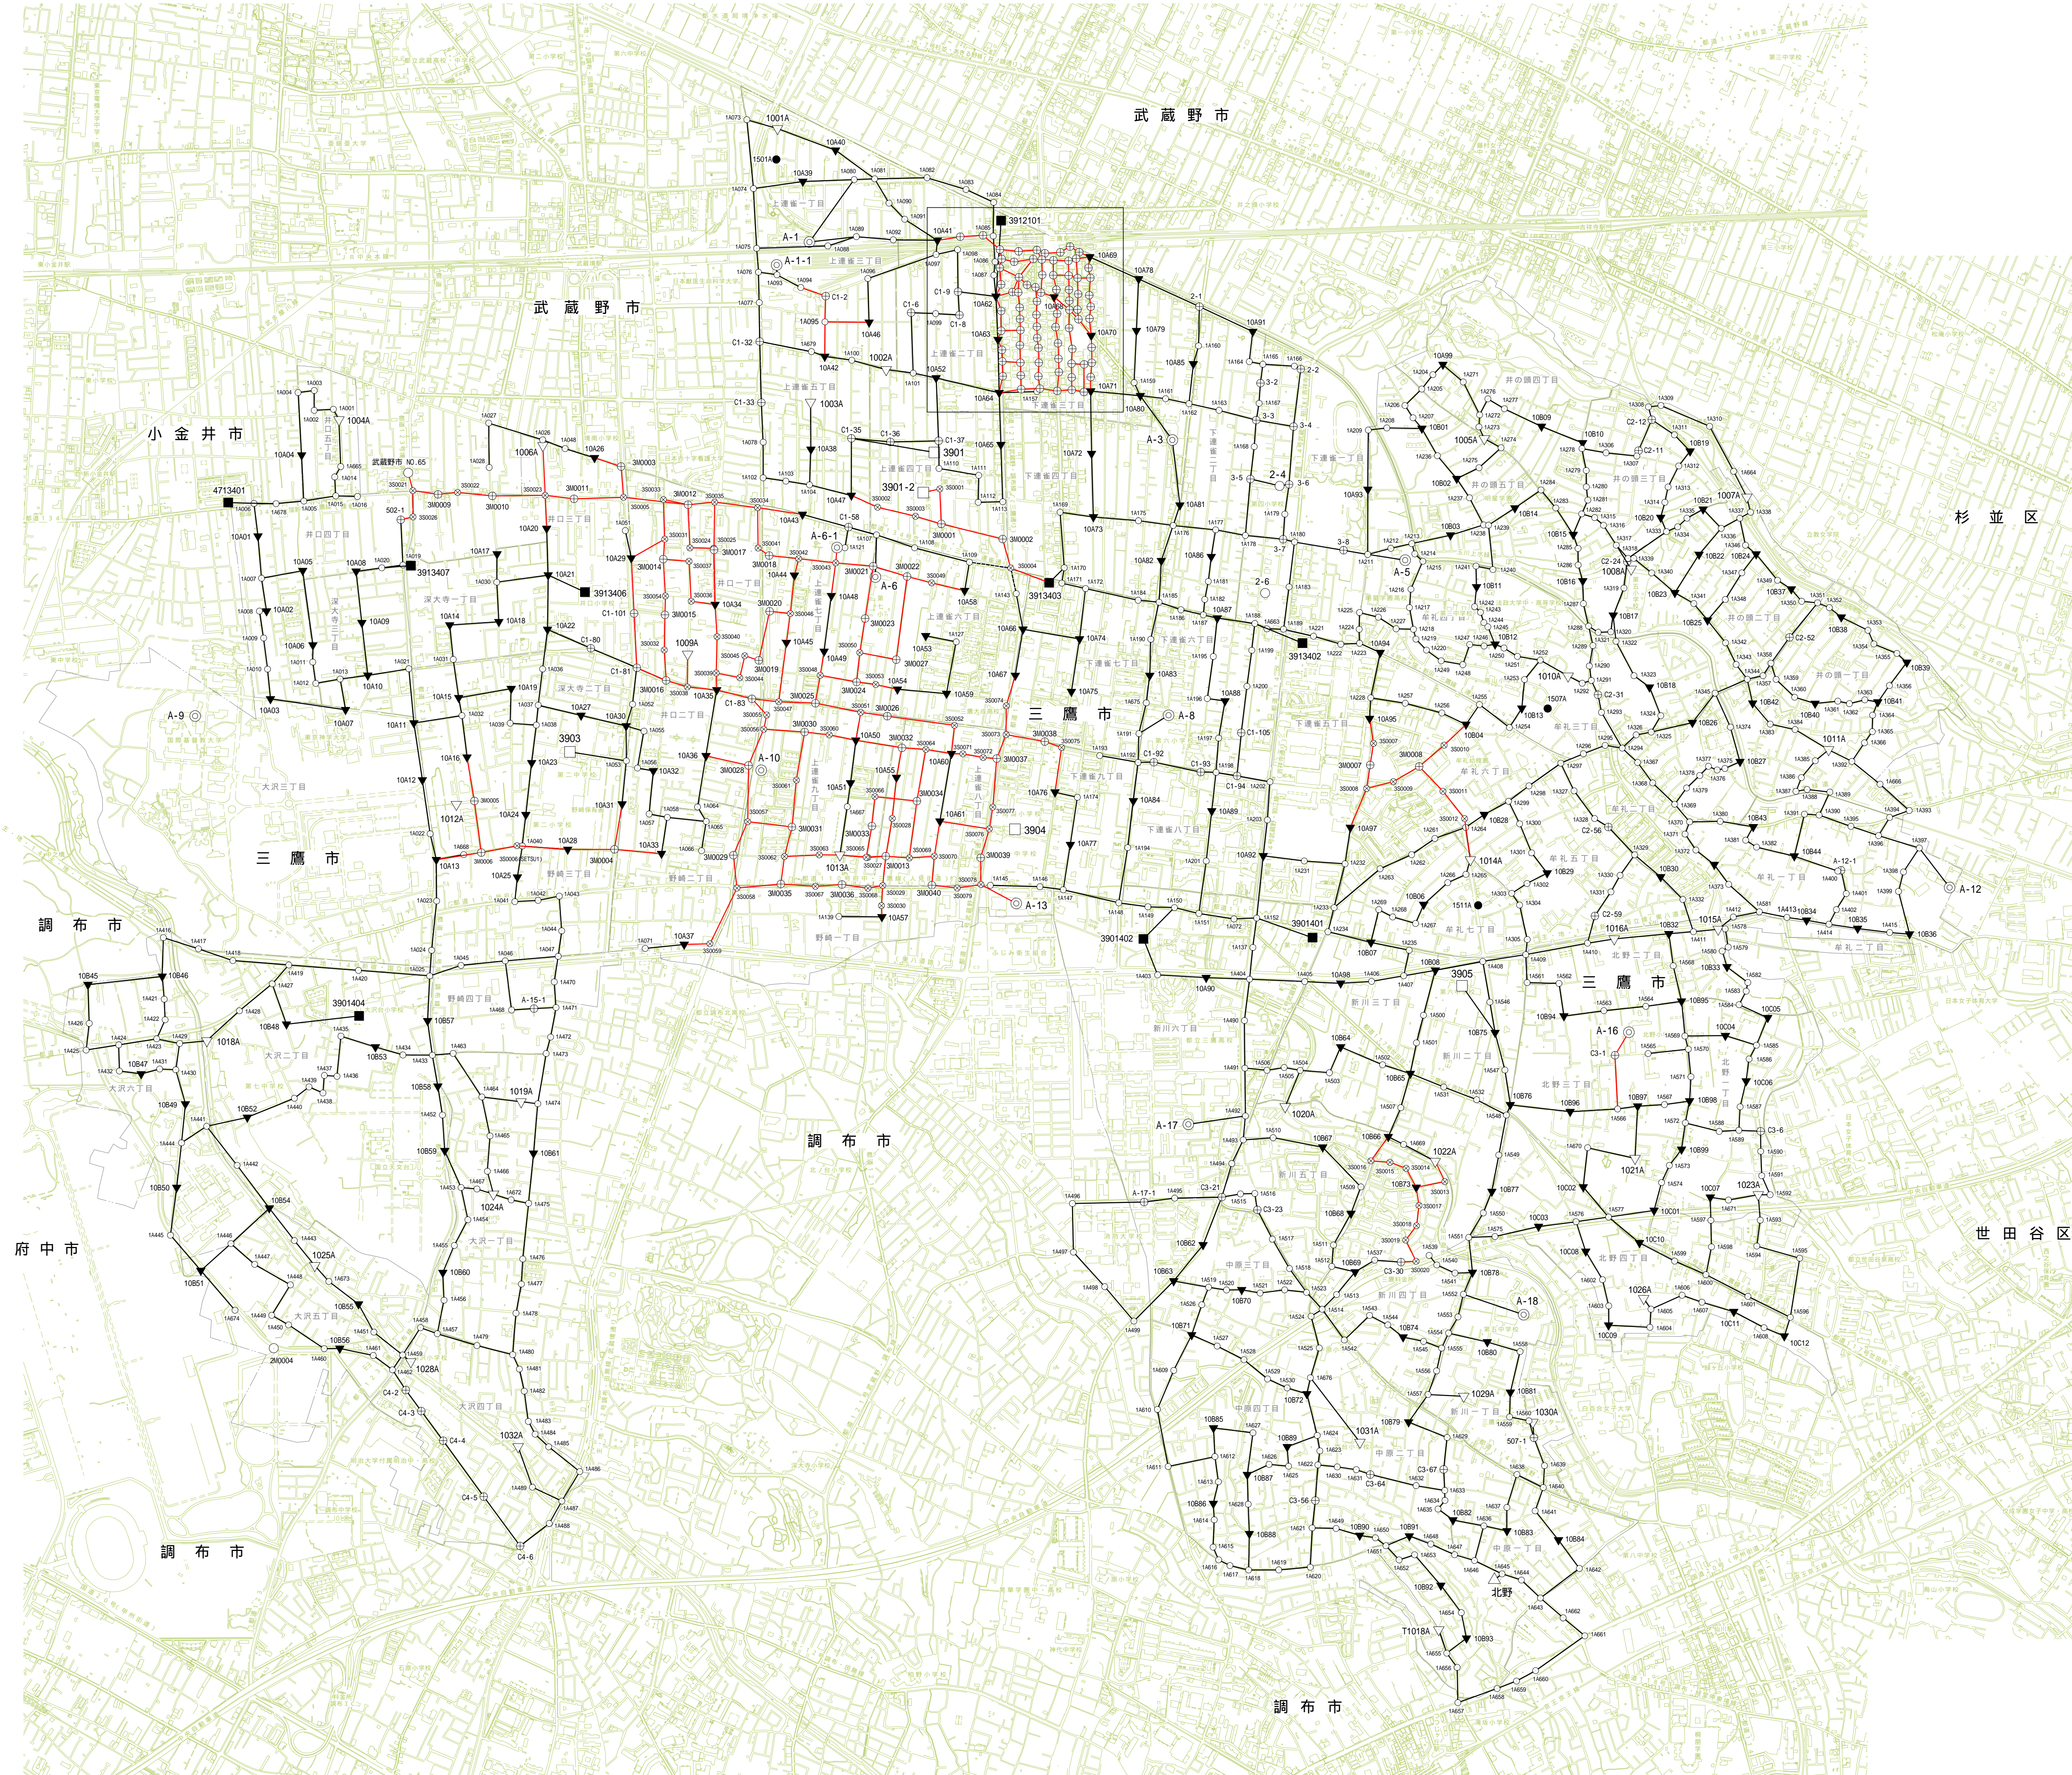

# 三鷹市3級基準点網図

令和6年3月 現在

縮尺 1/10,000

— 復旧路線

凡 例	
◇	電子基準点
△	国家基準点
□	東京都1級基準点
■	東京都2級基準点
◎	三鷹市1級基準点
○	三鷹市2級基準点
⊕	三鷹市3級基準点
⊗	三鷹市3級基準点節点
▽	街区三角点
●	街区多角点
○	街区多角点節点
—	市 界
—	大 字 界
—	字 界