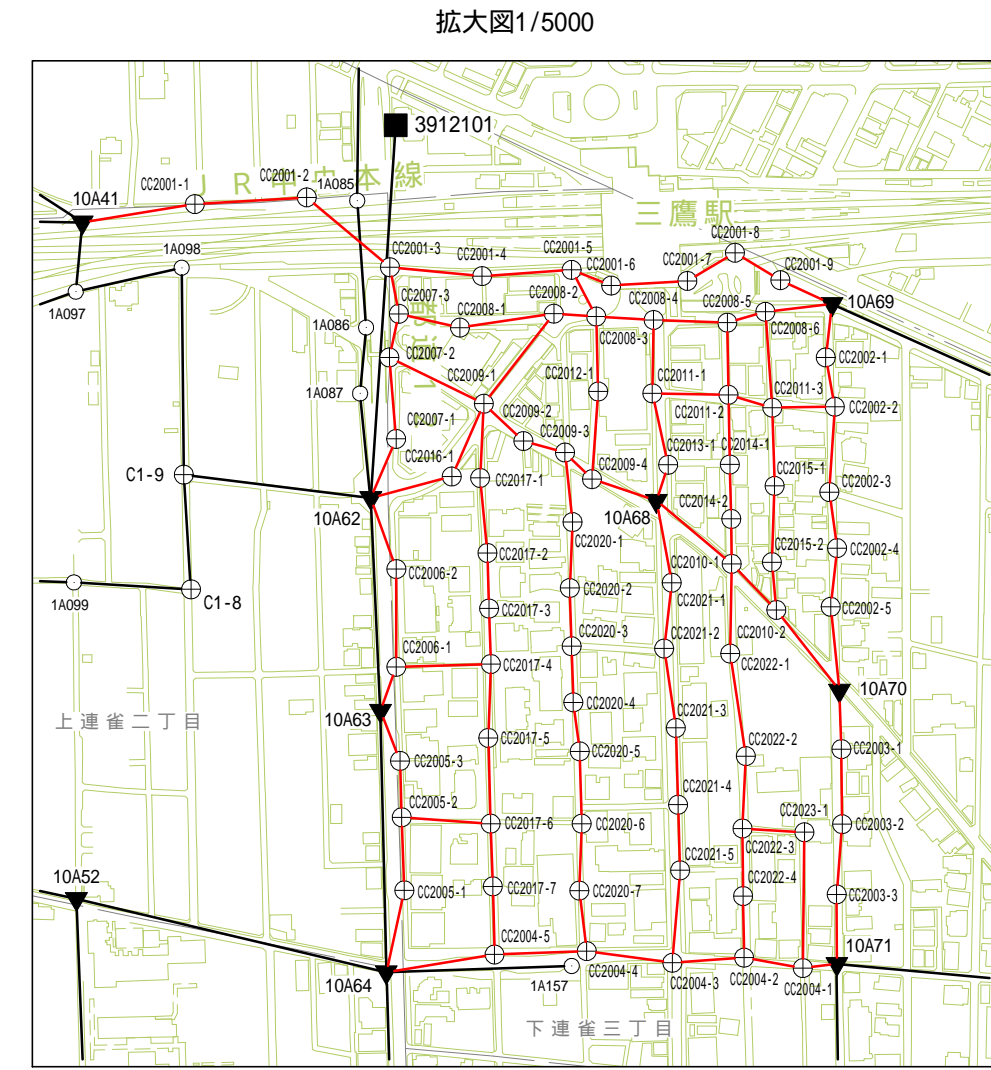

# 三鷹市3級基準点網図

令和6年3月 現在

縮尺 1/10,000

— 復旧路線

凡 例	
◇	電子基準点
△	国家基準点
□	東京都1級基準点
■	東京都2級基準点
◎	三鷹市1級基準点
○	三鷹市2級基準点
⊕	三鷹市3級基準点
⊗	三鷹市3級基準点節点
▽	街区三角点
●	街区多角点
○	街区多角点節点
—	市 界
—	大 字 界
—	字 界