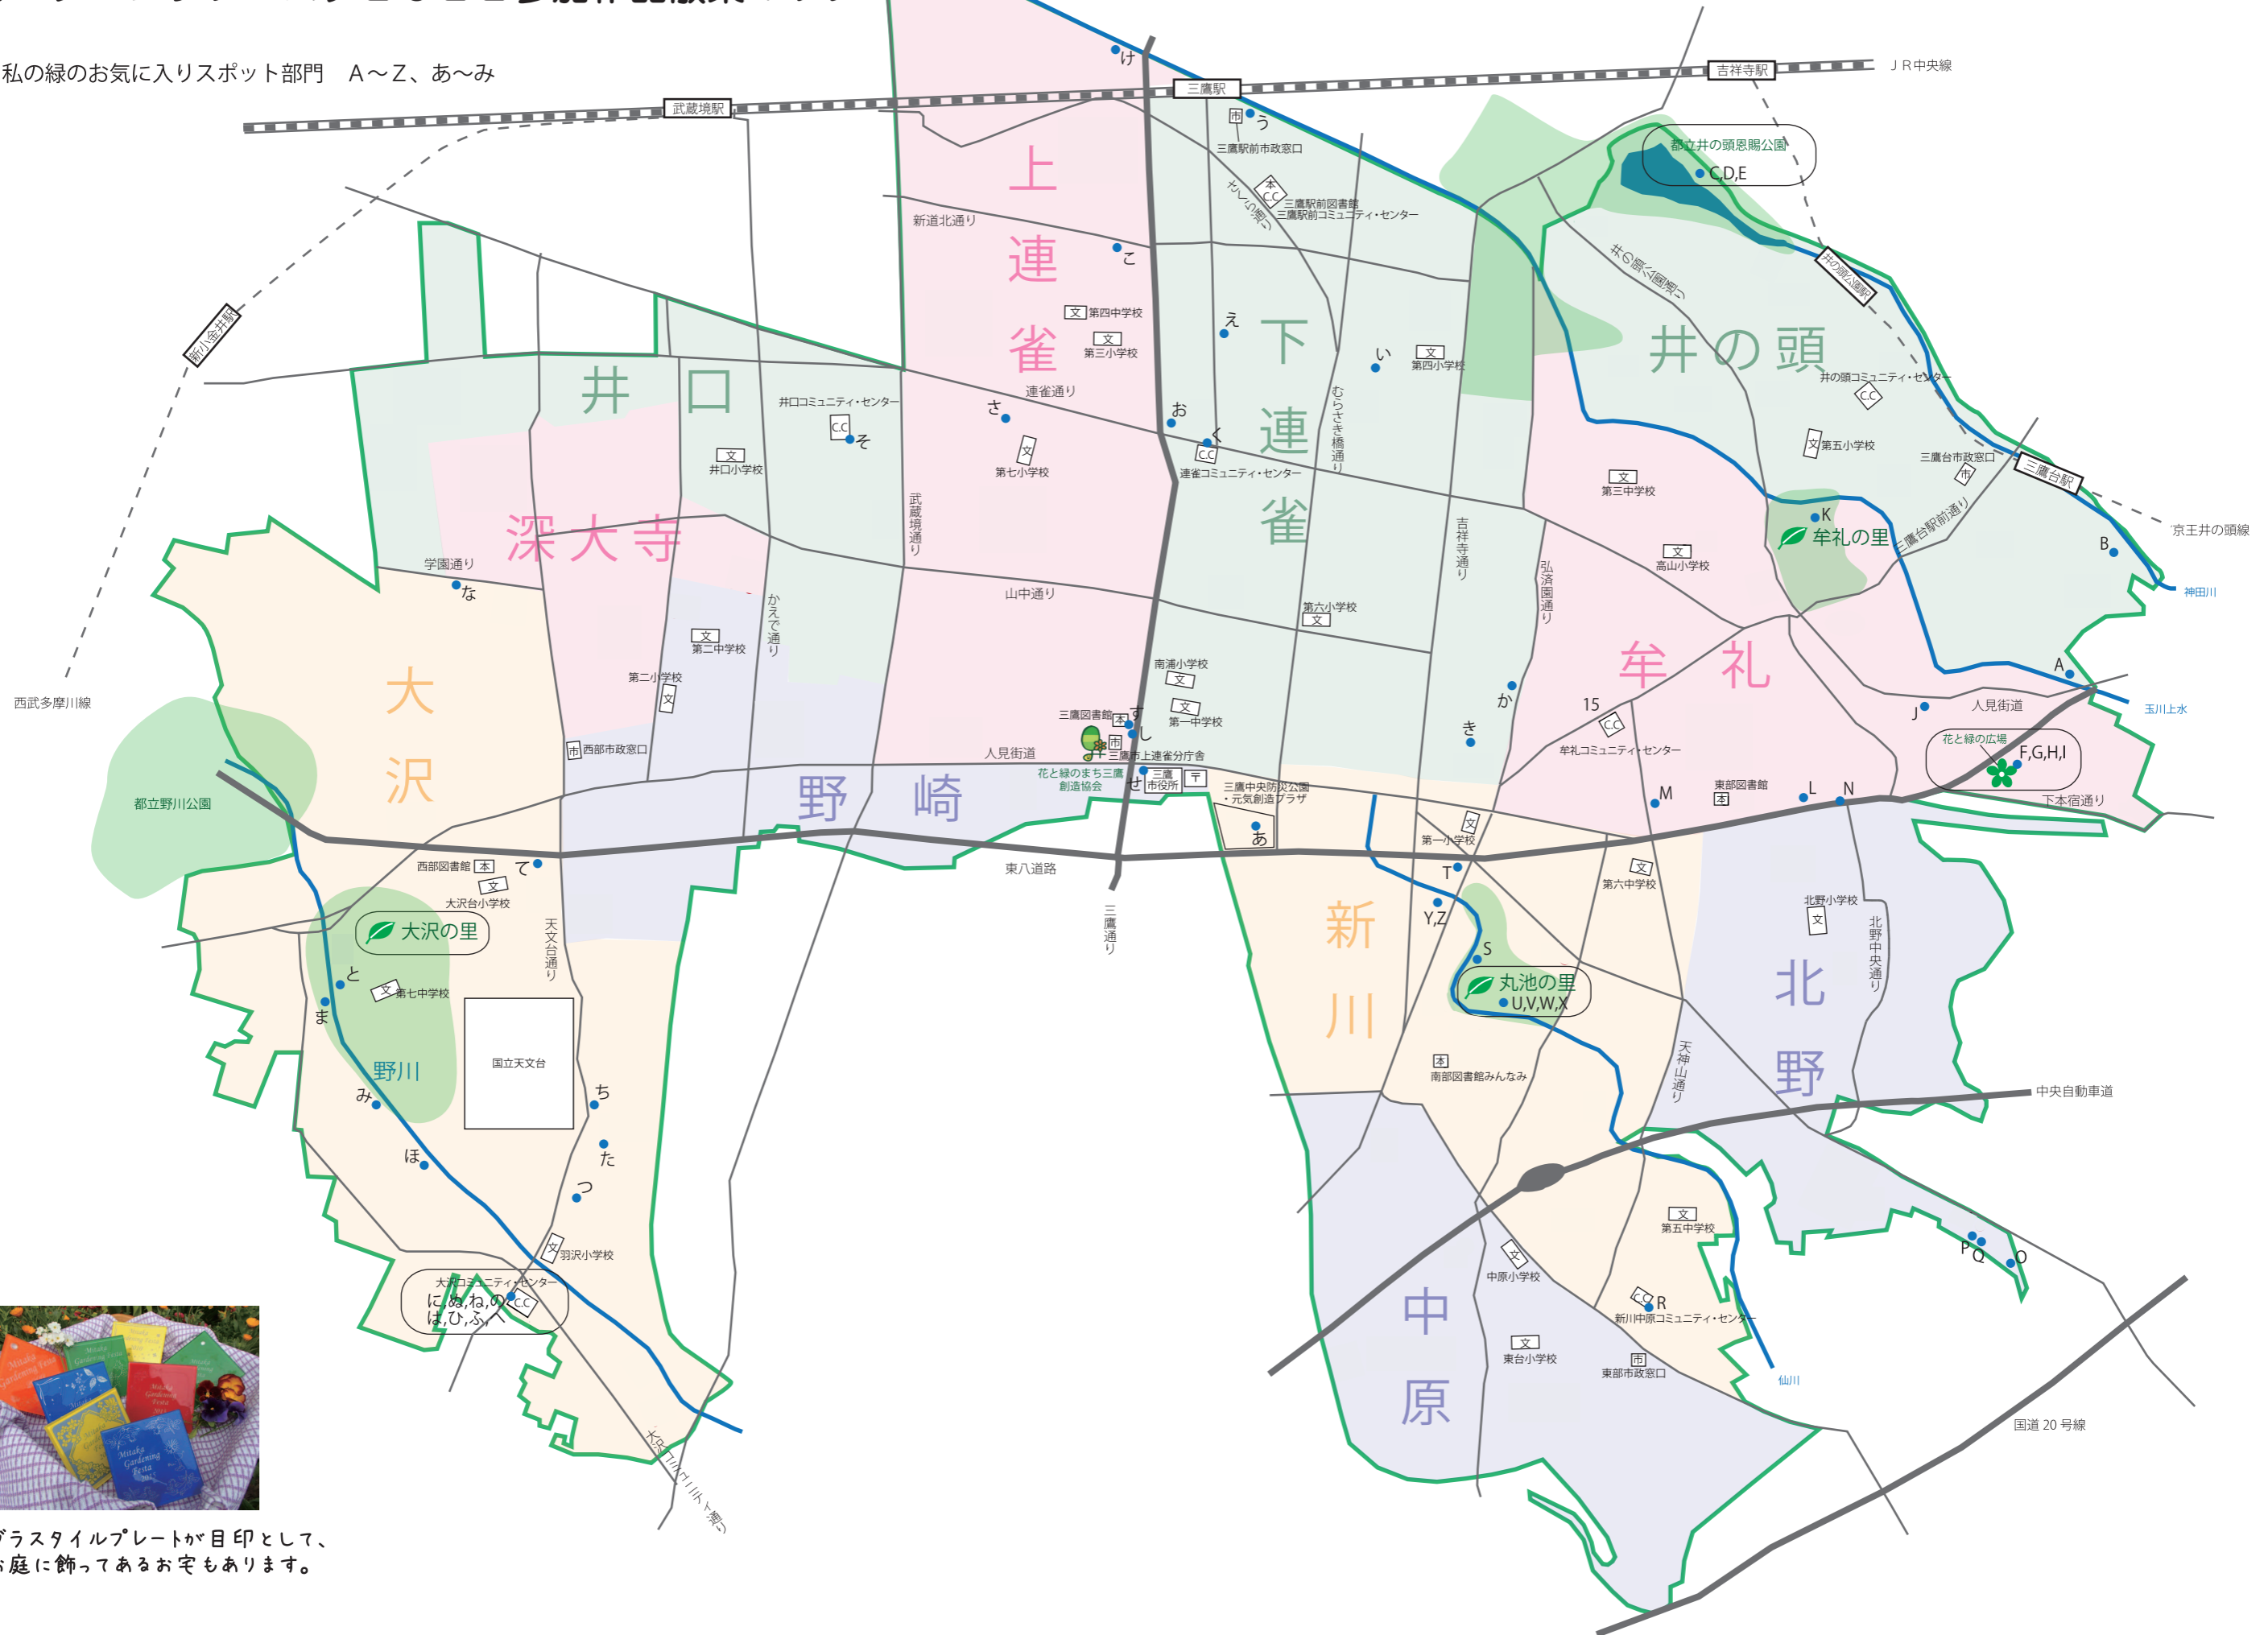

# ガーデニングフェスタ2022参加作品散策マップ

- 私の緑のお気に入りスポット部門 A～Z、あ～み

ガラススタイルプレートが目印として、お庭に飾ってあるお宅もあります。