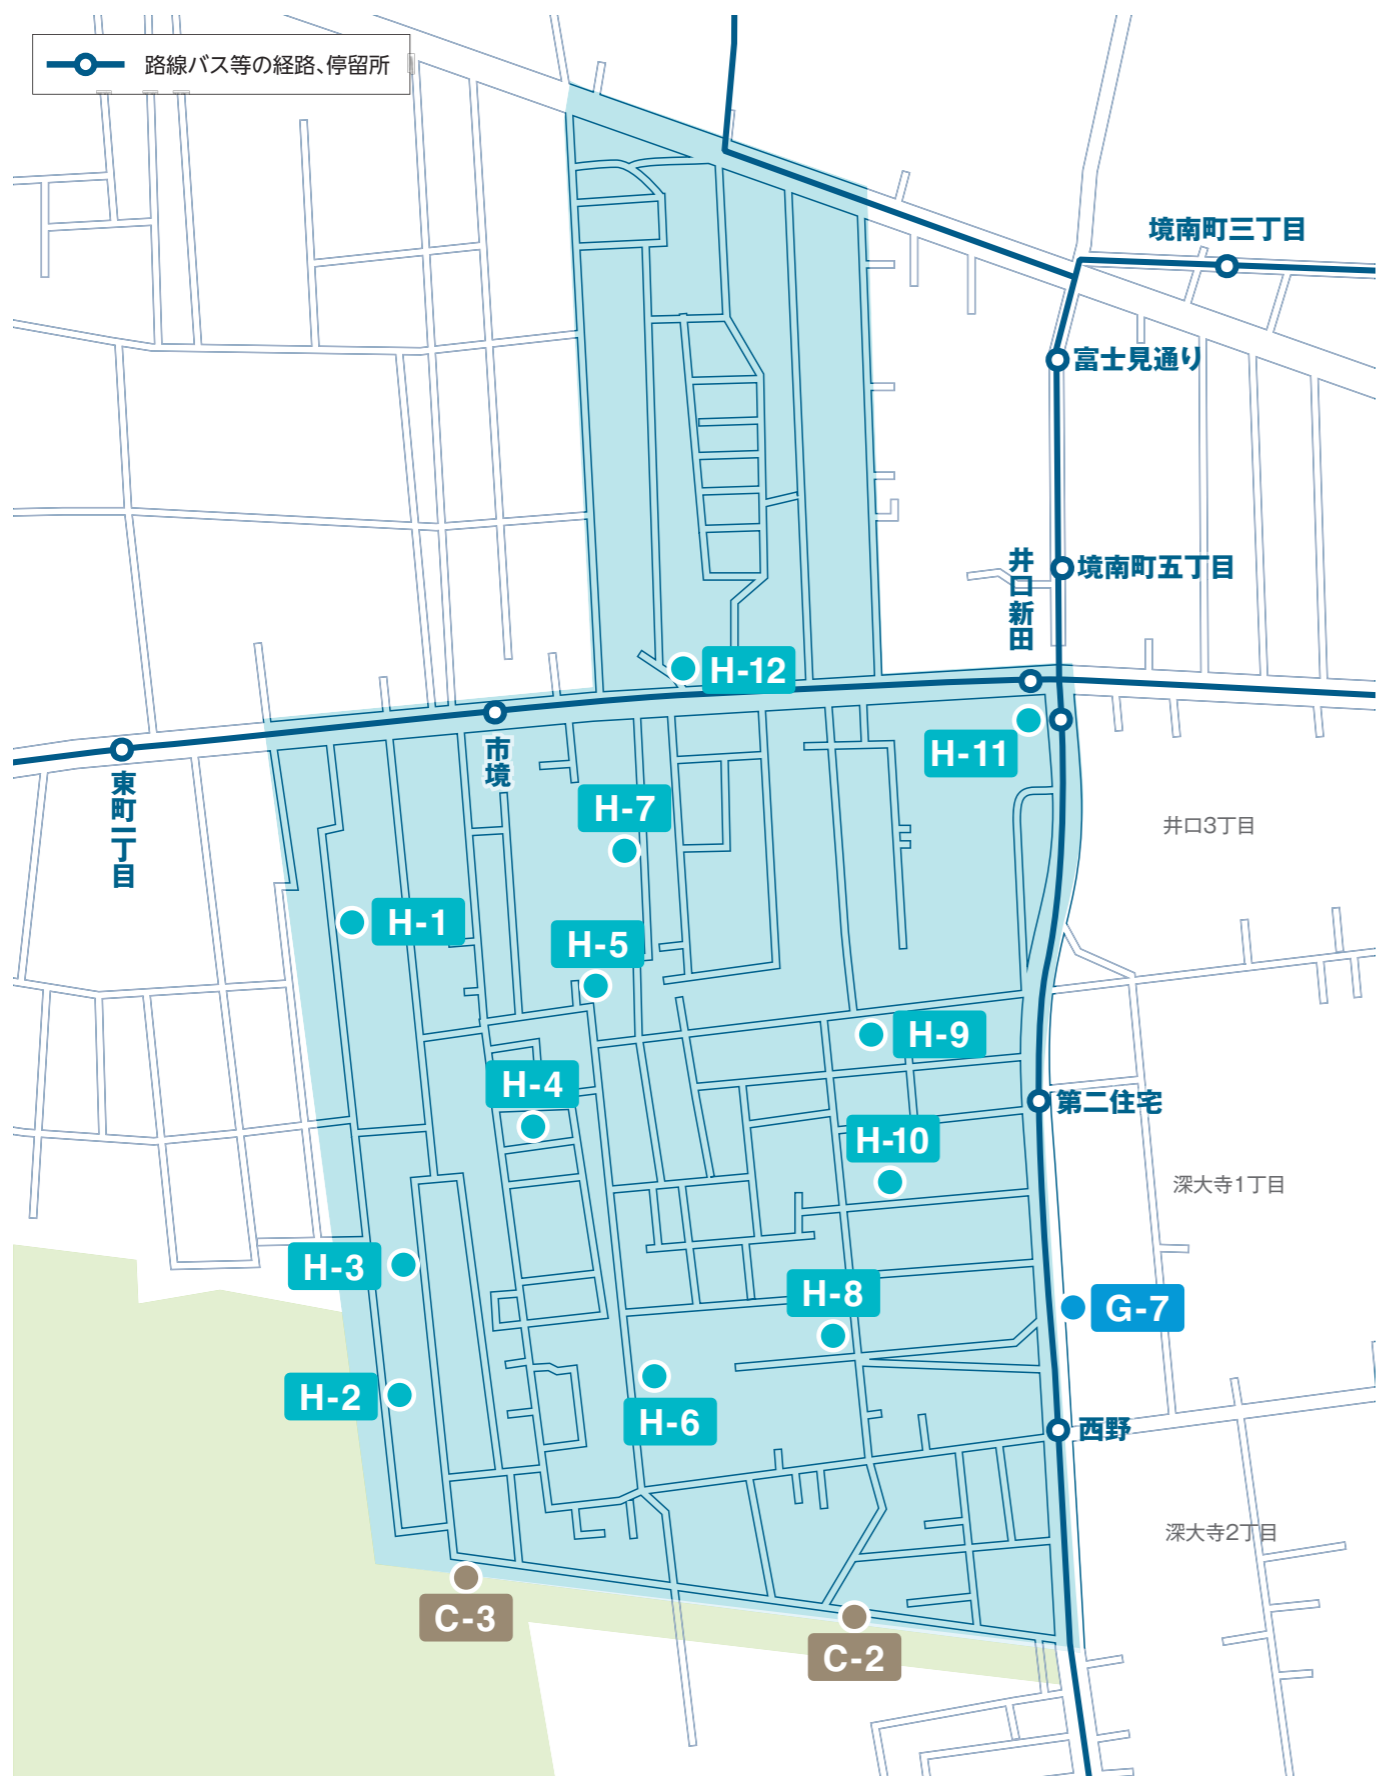

G-4 コーナン 三鷹店

利用時間 9:30 ~ 18:00

乗降場所 | 店舗東側駐車場出口付近

G-5 ローソン 野崎四丁目店

乗降場所 | 店舗正面駐車場内

G-6 グルメシティ 神代店

乗降場所 | 店舗横駐車場出入口付近

G-7 業務スーパー 深大寺店

G-11 井口コミュニティ・センター

乗降場所 | 正面玄関前付近

G-12 井口特設グラウンド

乗降場所 | 北側駐車場内

G-13 千代乃湯 (加藤整形外科南)

乗降場所 | 正面玄関前付近

G-14 サミットストア 上連雀店

利用時間 9:00 ~ 18:00

乗降場所 | 店舗横駐車場内

乗降ポイント 井口4丁目・深大寺3丁目周辺

H-1 チシロ サイネリア前
乗降場所 | 建物前ゴミステーション付近

H-2 タイムズ 三鷹井口第3
乗降場所 | 駐車場出入口付近

H-3 井口四丁目西
乗降場所 | 生産緑地66号看板付近

H-4 井口太陽の広場 児童遊園
乗降場所 | 公園名称看板前付近

H-5 野菜直売所
乗降場所 | 建物前付近

H-6 深大寺公園
乗降場所 | 公園名称看板前付近

H-7 井口西地区 公会堂
乗降場所 | 建物出入口付近

H-8 深大寺児童遊園
乗降場所 | 東側出入口付近

H-9 佐藤青果店
乗降場所 | 店舗正面付近

H-10 西野保育園
乗降場所 | 施設正面付近

H-11 デイリーヤマザキ 井口四丁目店 (井口新田バス停)
乗降場所 | 店舗正面駐車場内

H-12 のぼり湯
乗降場所 | 店舗横駐車場付近

エリア外乗降ポイント

AIデマンド交通の特徴とルール