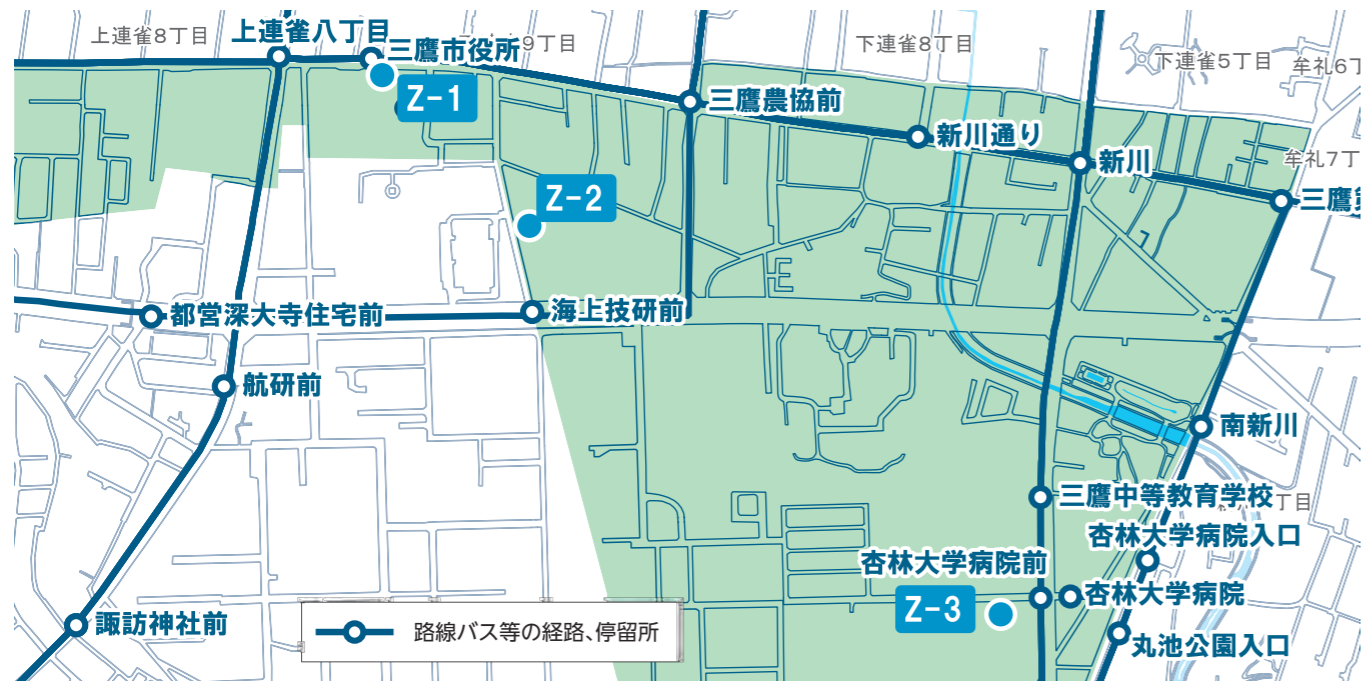

G-11 井口コミュニティ・センター

乗降場所 | 正面玄関前付近

G-12 井口特設グラウンド

乗降場所 | 北側駐車場内

G-13 千代乃湯 (加藤整形外科南)

乗降場所 | 正面玄関前付近

G-14 サミットストア 上連雀店

利用時間 9:00 ~ 18:00

乗降場所 | 店舗横駐車場内

乗降ポイント 井口4丁目・深大寺3丁目周辺

H-1 チシロ サイネリア前
乗降場所 | 建物前ゴミステーション付近

H-2 タイムズ 三鷹井口第3
乗降場所 | 駐車場出入口付近

H-3 井口四丁目西
乗降場所 | 生産緑地66号看板付近

H-4 井口太陽の広場 児童遊園
乗降場所 | 公園名称看板前付近

H-5 野菜直売所
乗降場所 | 建物前付近

H-6 深大寺公園
乗降場所 | 公園名称看板前付近

H-7 井口西地区 公会堂
乗降場所 | 建物出入口付近

H-8 深大寺児童遊園
乗降場所 | 東側出入口付近

H-9 佐藤青果店
乗降場所 | 店舗正面付近

H-10 西野保育園
乗降場所 | 施設正面付近

H-11 デイリーヤマザキ 井口四丁目店 (井口新田バス停)
乗降場所 | 店舗正面駐車場内

H-12 のぼり湯
乗降場所 | 店舗横駐車場付近

エリア外乗降ポイント

AIデマンド交通の特徴とルール

🚗 到着時刻は決まっています

AIデマンド交通は、その時々予約状況に応じて、AI(人工知能)が自動で最も効率的なルートを選んで運行します。運行途中で他のお客様を送迎したり、待ち合わせで数分間停車したりすることもあります。渋滞等のやむを得ない遅延を除き、最初にお知らせした到着時刻までには目的地に着くようプログラムされています。相乗りがない場合は「早く着くこともある」とお考えください。

🚗 使いたい時にすぐ予約！