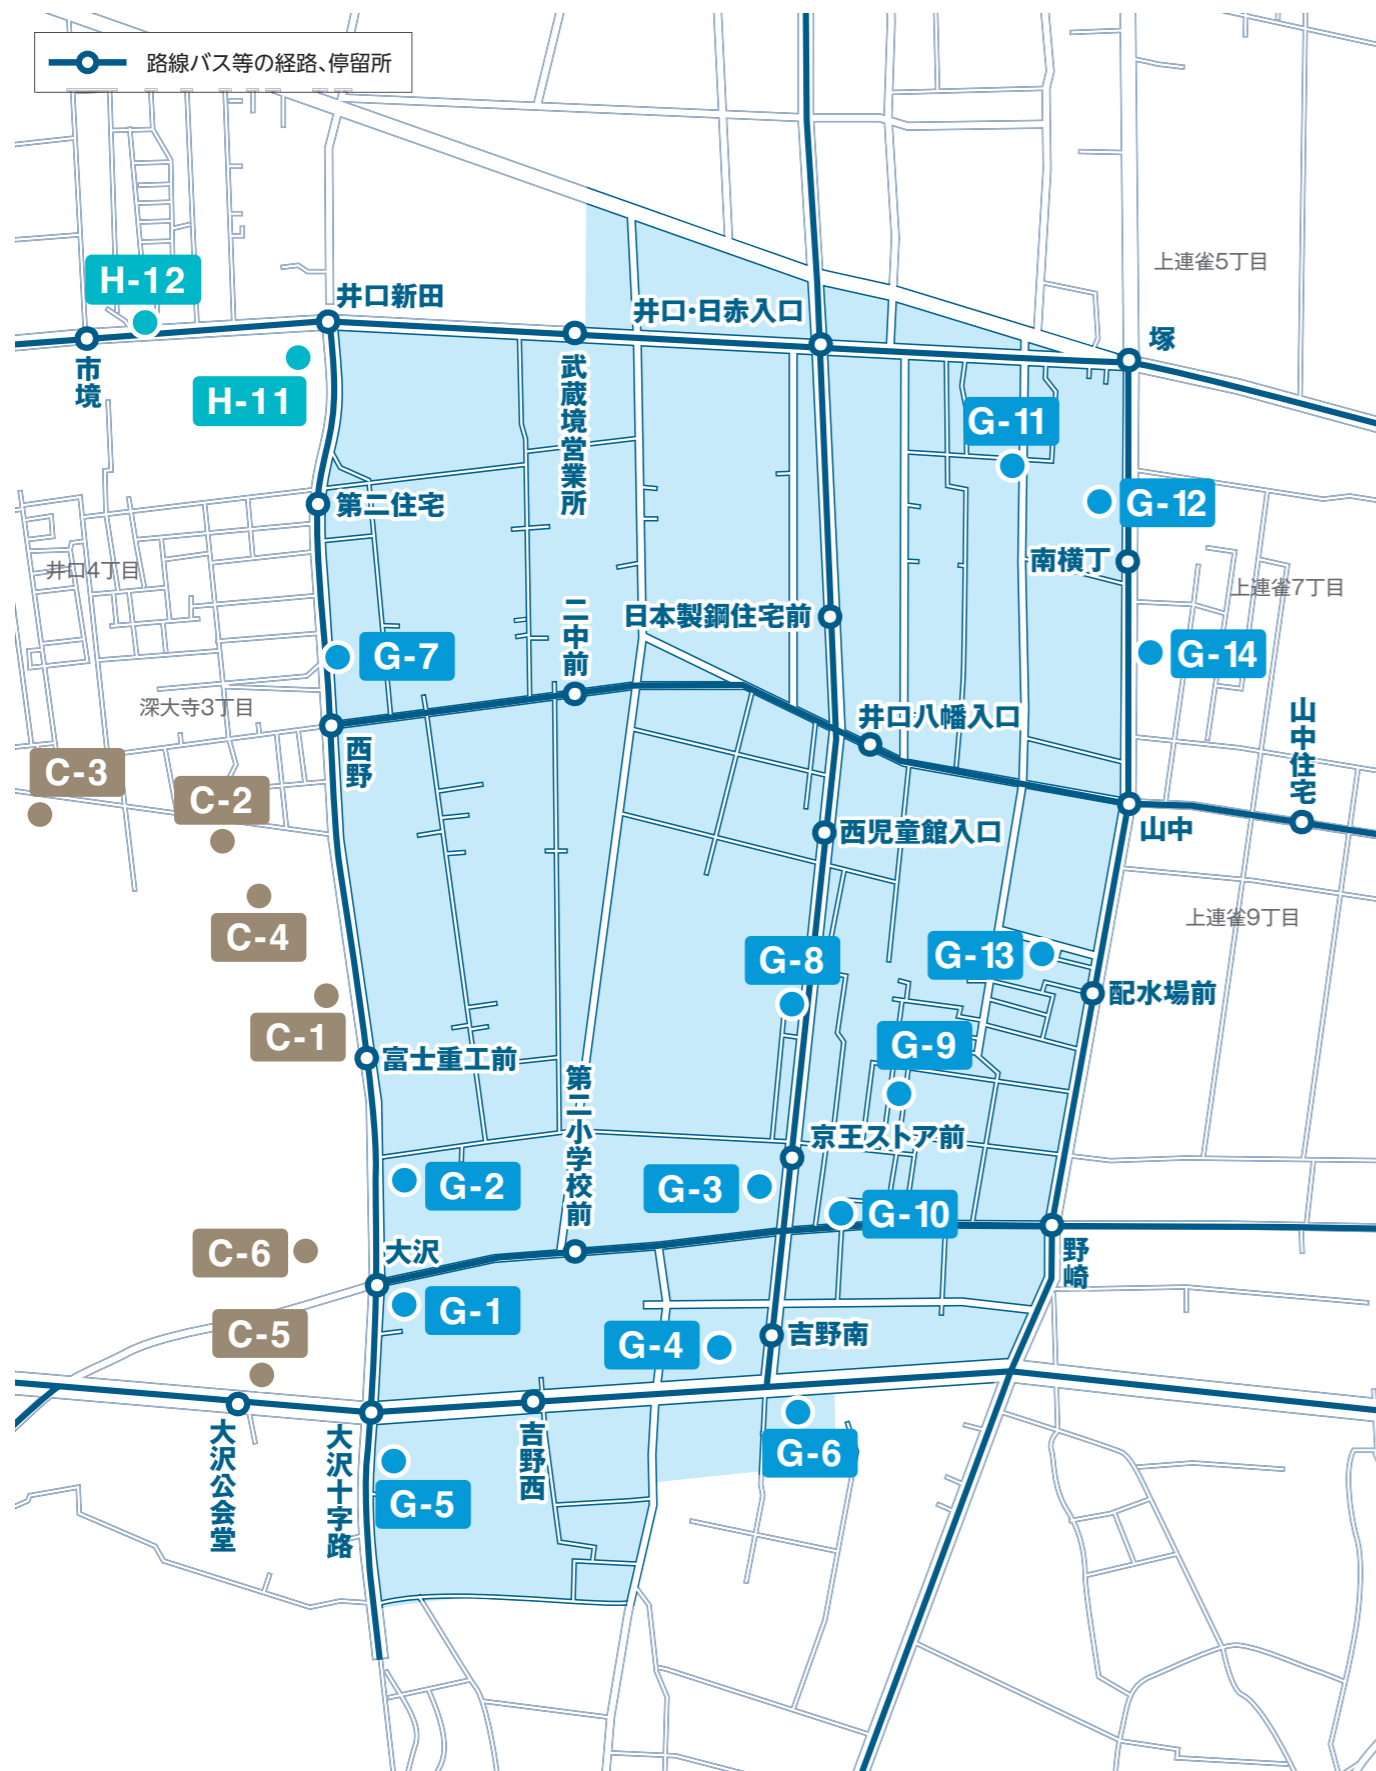

乗降ポイント 井口・野崎地区

G-1 ファミリーマート 天文台通り店 (大沢バス停)

乗降場所 | 店舗正面駐車場内

G-2 セブンイレブン 野崎店

乗降場所 | 店舗正面駐車場内

G-3 キッチンコート 野崎店

利用時間 10:00 ~ 18:00

乗降場所 | 店舗2階駐車場出入口付近

G-4 コーナン 三鷹店

利用時間 9:30 ~ 18:00

乗降場所 | 店舗東側駐車場出口付近

G-5 ローソン 野崎四丁目店

乗降場所 | 店舗正面駐車場内

G-6 グルメシティ 神代店

乗降場所 | 店舗横駐車場出入口付近

G-7 業務スーパー 深大寺店

G-11 井口コミュニティ・センター

乗降場所 | 正面玄関前付近

G-12 井口特設グラウンド

乗降場所 | 北側駐車場内

G-13 千代乃湯 (加藤整形外科南)

乗降場所 | 正面玄関前付近

G-14 サミットストア 上連雀店

利用時間 9:00 ~ 18:00

乗降場所 | 店舗横駐車場内

乗降ポイント 井口4丁目・深大寺3丁目周辺

H-1 チシロ サイネリア前
乗降場所 | 建物前ゴミステーション付近

H-2 タイムズ 三鷹井口第3
乗降場所 | 駐車場出入口付近

H-3 井口四丁目西
乗降場所 | 生産緑地66号看板付近

H-4 井口太陽の広場 児童遊園
乗降場所 | 公園名称看板前付近

H-5 野菜直売所
乗降場所 | 建物前付近

H-6 深大寺公園
乗降場所 | 公園名称看板前付近