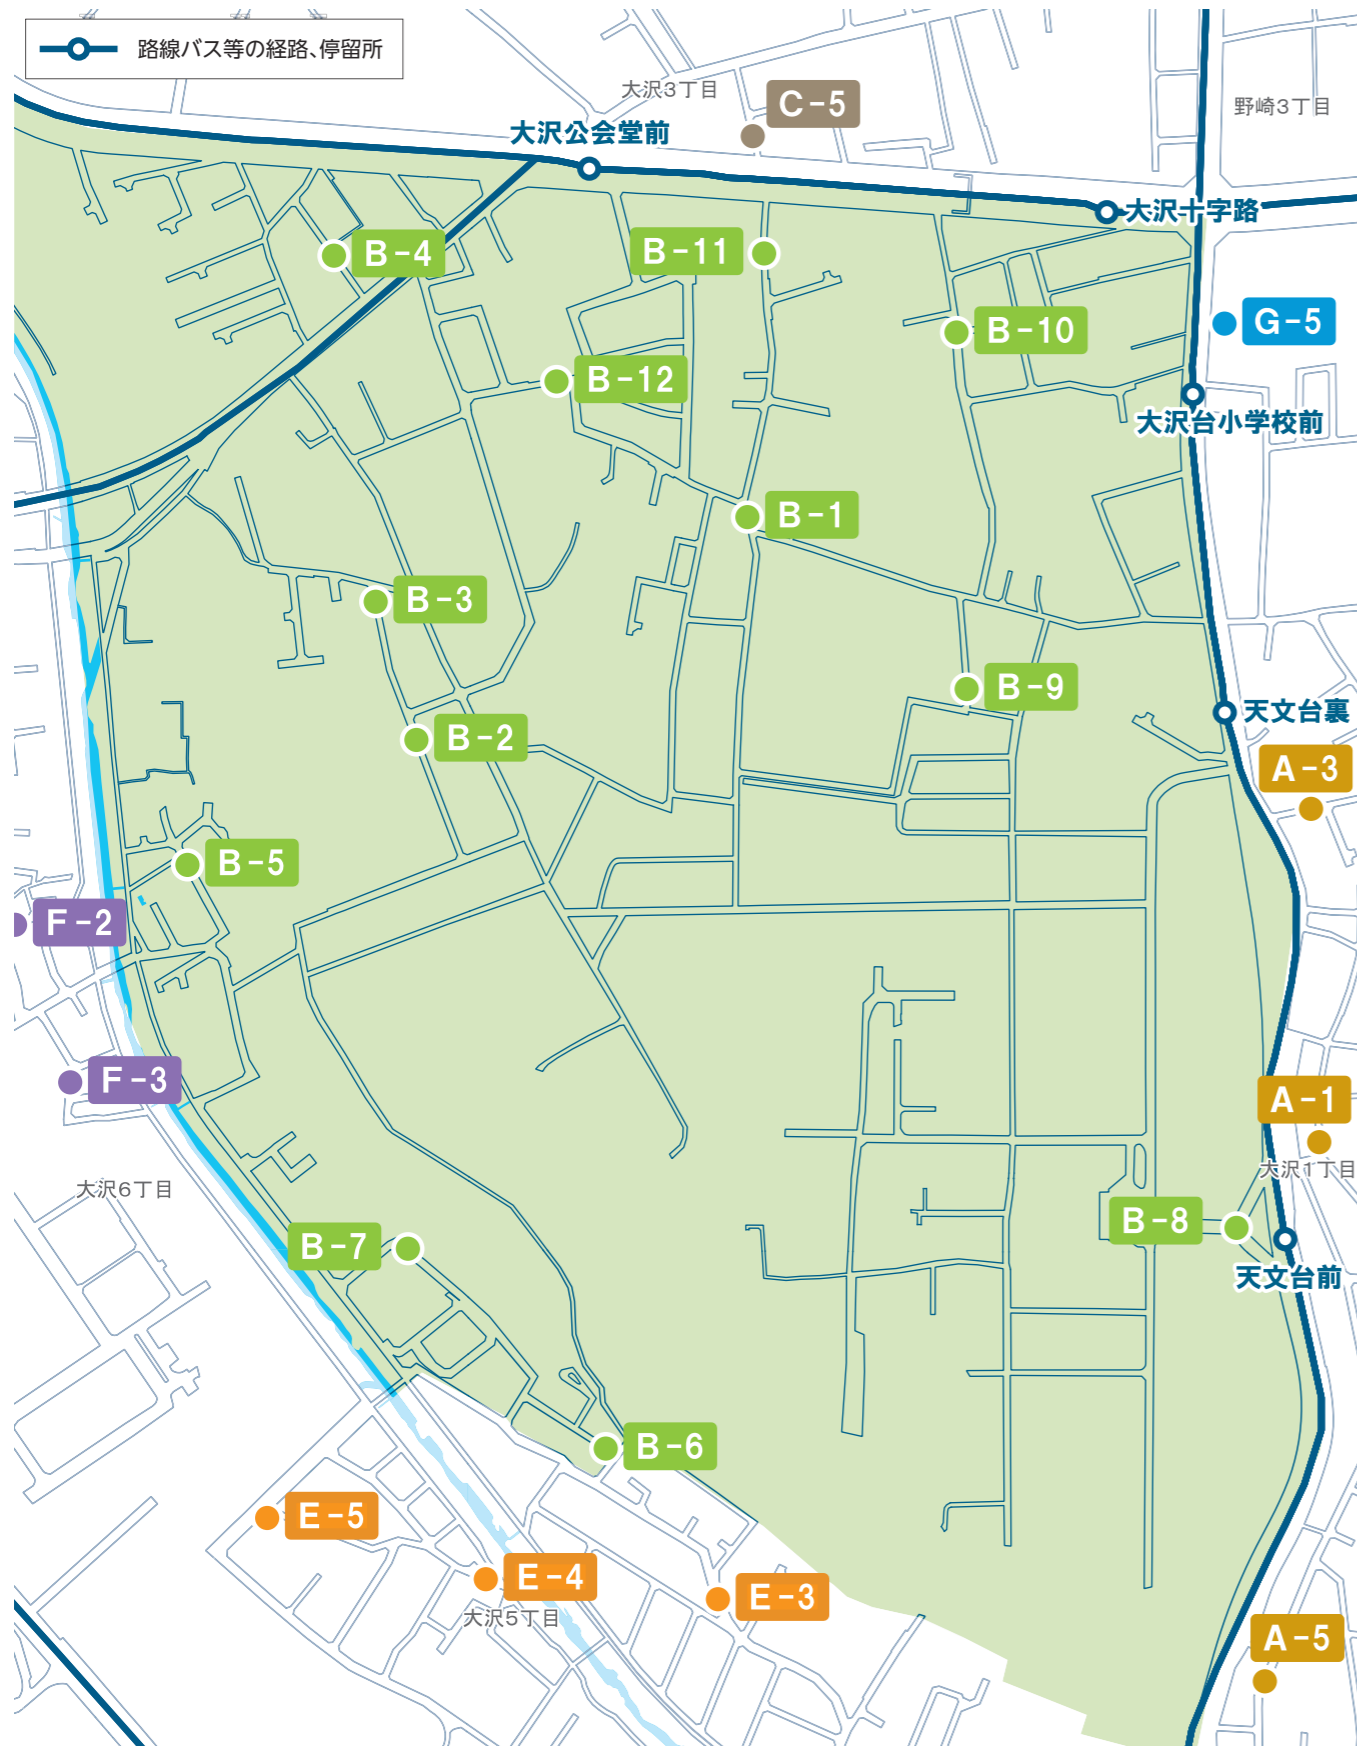

# 乗降ポイント 大沢1丁目周辺

# 乗降ポイント 大沢2丁目周辺

**B-1 大沢二丁目中央**

乗降場所 | 大沢宿町会掲示板前付近

**B-2 第七中学校**

乗降場所 | 北門前付近

**B-3 大沢ふるさとセンター**

乗降場所 | 駐車場出入口付近

**B-4 エルスター クライスII前**

乗降場所 | 建物前付近

**B-5 大沢しみず 児童遊園**

乗降場所 | 公園名称看板前付近

**B-6 大沢崖の道 児童遊園**

乗降場所 | 公園名称看板前付近

**B-7 長谷川病院**

乗降場所 | 正面玄関前付近

**B-8 国立天文台**

# 乗降ポイント 大沢3丁目周辺

**C-1 国際基督教大学**

乗降場所 | 天文台通り沿いロータリー内

**C-2 大沢むつみ児童遊園**

乗降場所 | 公園名称看板前付近

**C-3 中近東文化センター西**

乗降場所 | ICU裏門付近

**C-4 けやきの杜児童遊園**