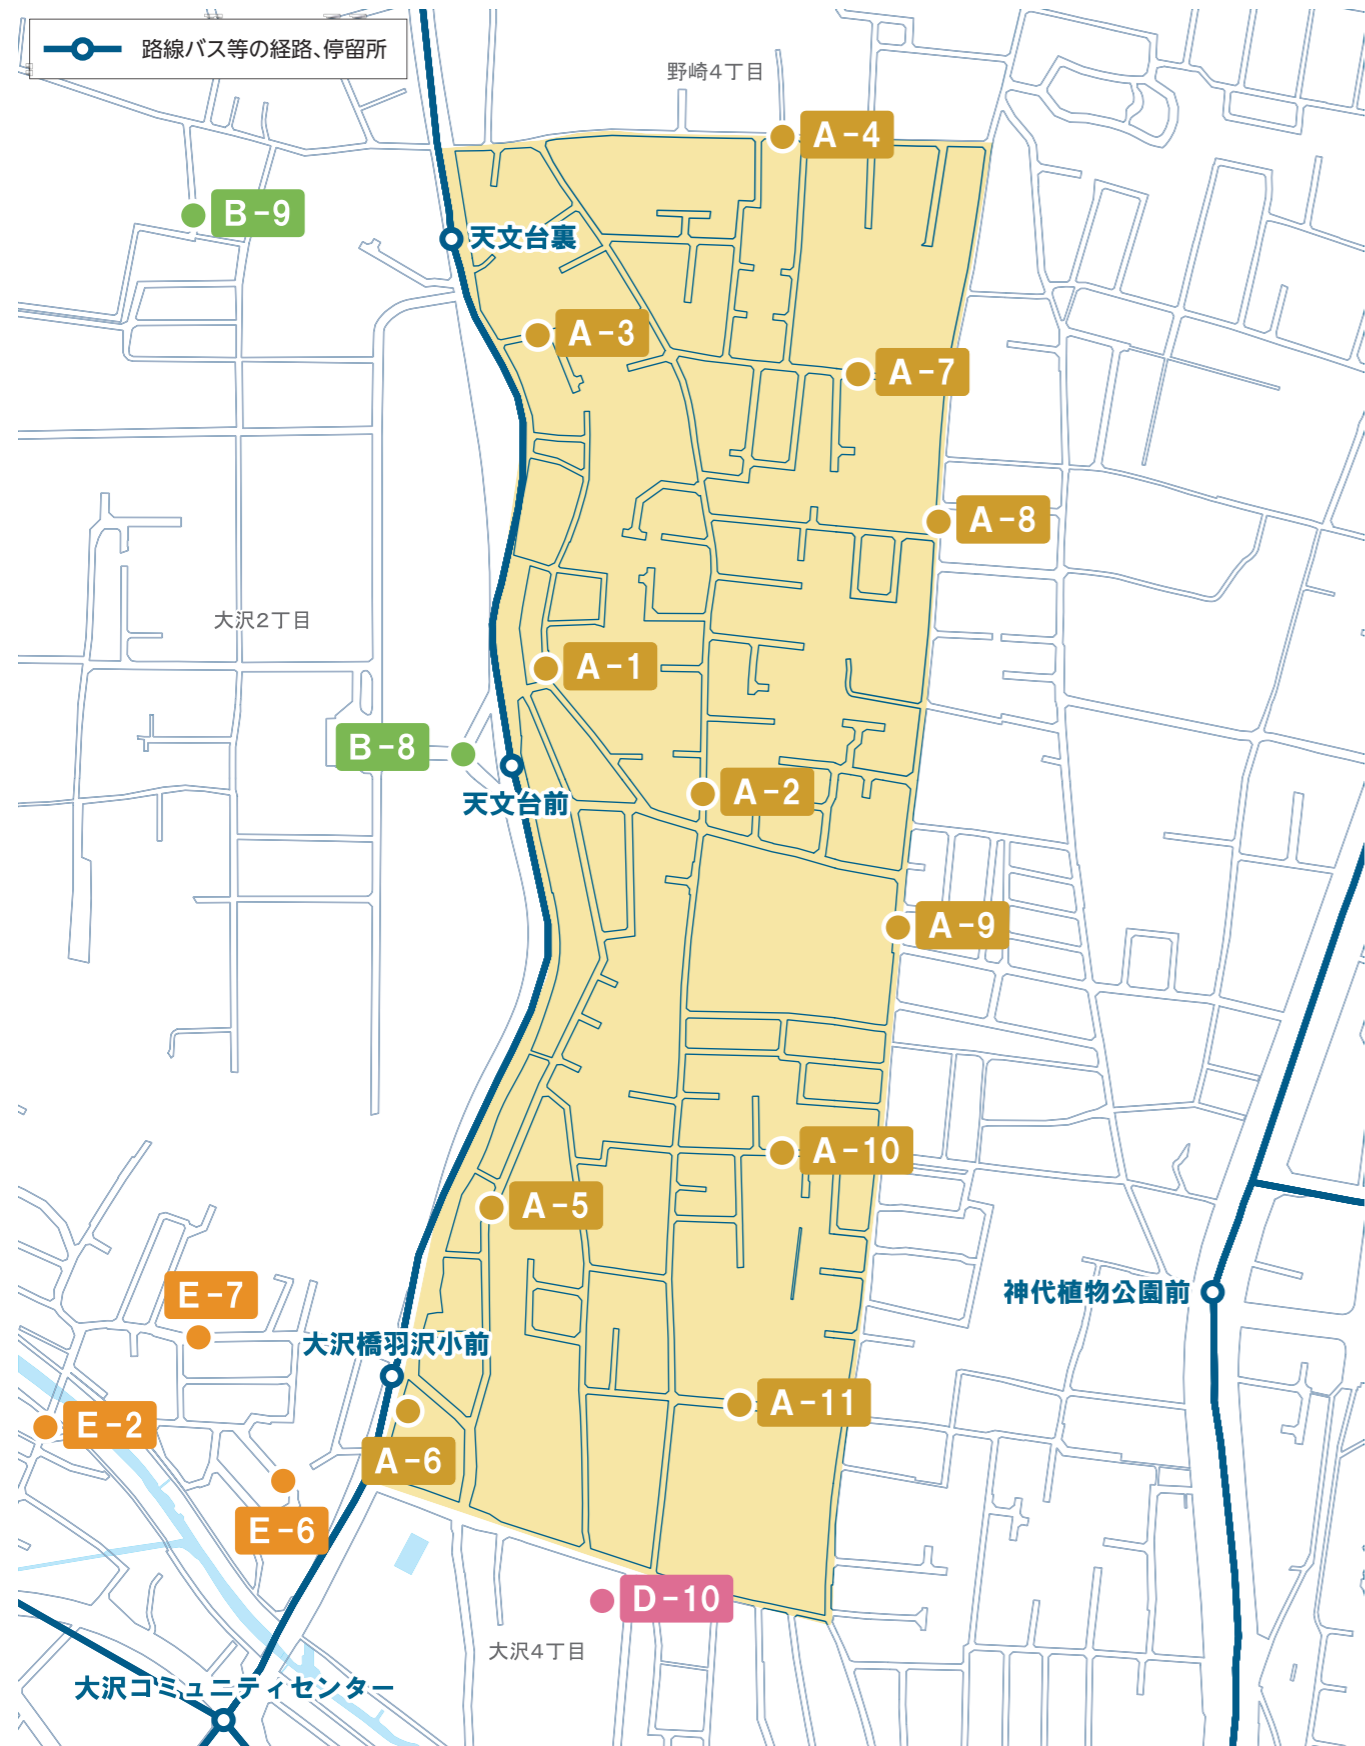

# 乗降ポイント 大沢1丁目周辺

# 乗降ポイント 大沢2丁目周辺

**B-1 大沢二丁目中央**

乗降場所 | 大沢宿町会掲示板前付近

**B-2 第七中学校**

乗降場所 | 北門前付近

**B-3 大沢ふるさとセンター**

乗降場所 | 駐車場出入口付近

**B-4 エルスター クライスII前**

乗降場所 | 建物前付近

**B-5 大沢しみず 児童遊園**

乗降場所 | 公園名称看板前付近

**B-6 大沢崖の道 児童遊園**

乗降場所 | 公園名称看板前付近

**B-7 長谷川病院**

乗降場所 | 正面玄関前付近

**B-8 国立天文台**

# 乗降ポイント 大沢3丁目周辺

**C-1 国際基督教大学**

乗降場所 | 天文台通り沿いロータリー内

**C-2 大沢むつみ児童遊園**

乗降場所 | 公園名称看板前付近

**C-3 中近東文化センター西**

乗降場所 | ICU裏門付近

**C-4 けやきの杜児童遊園**