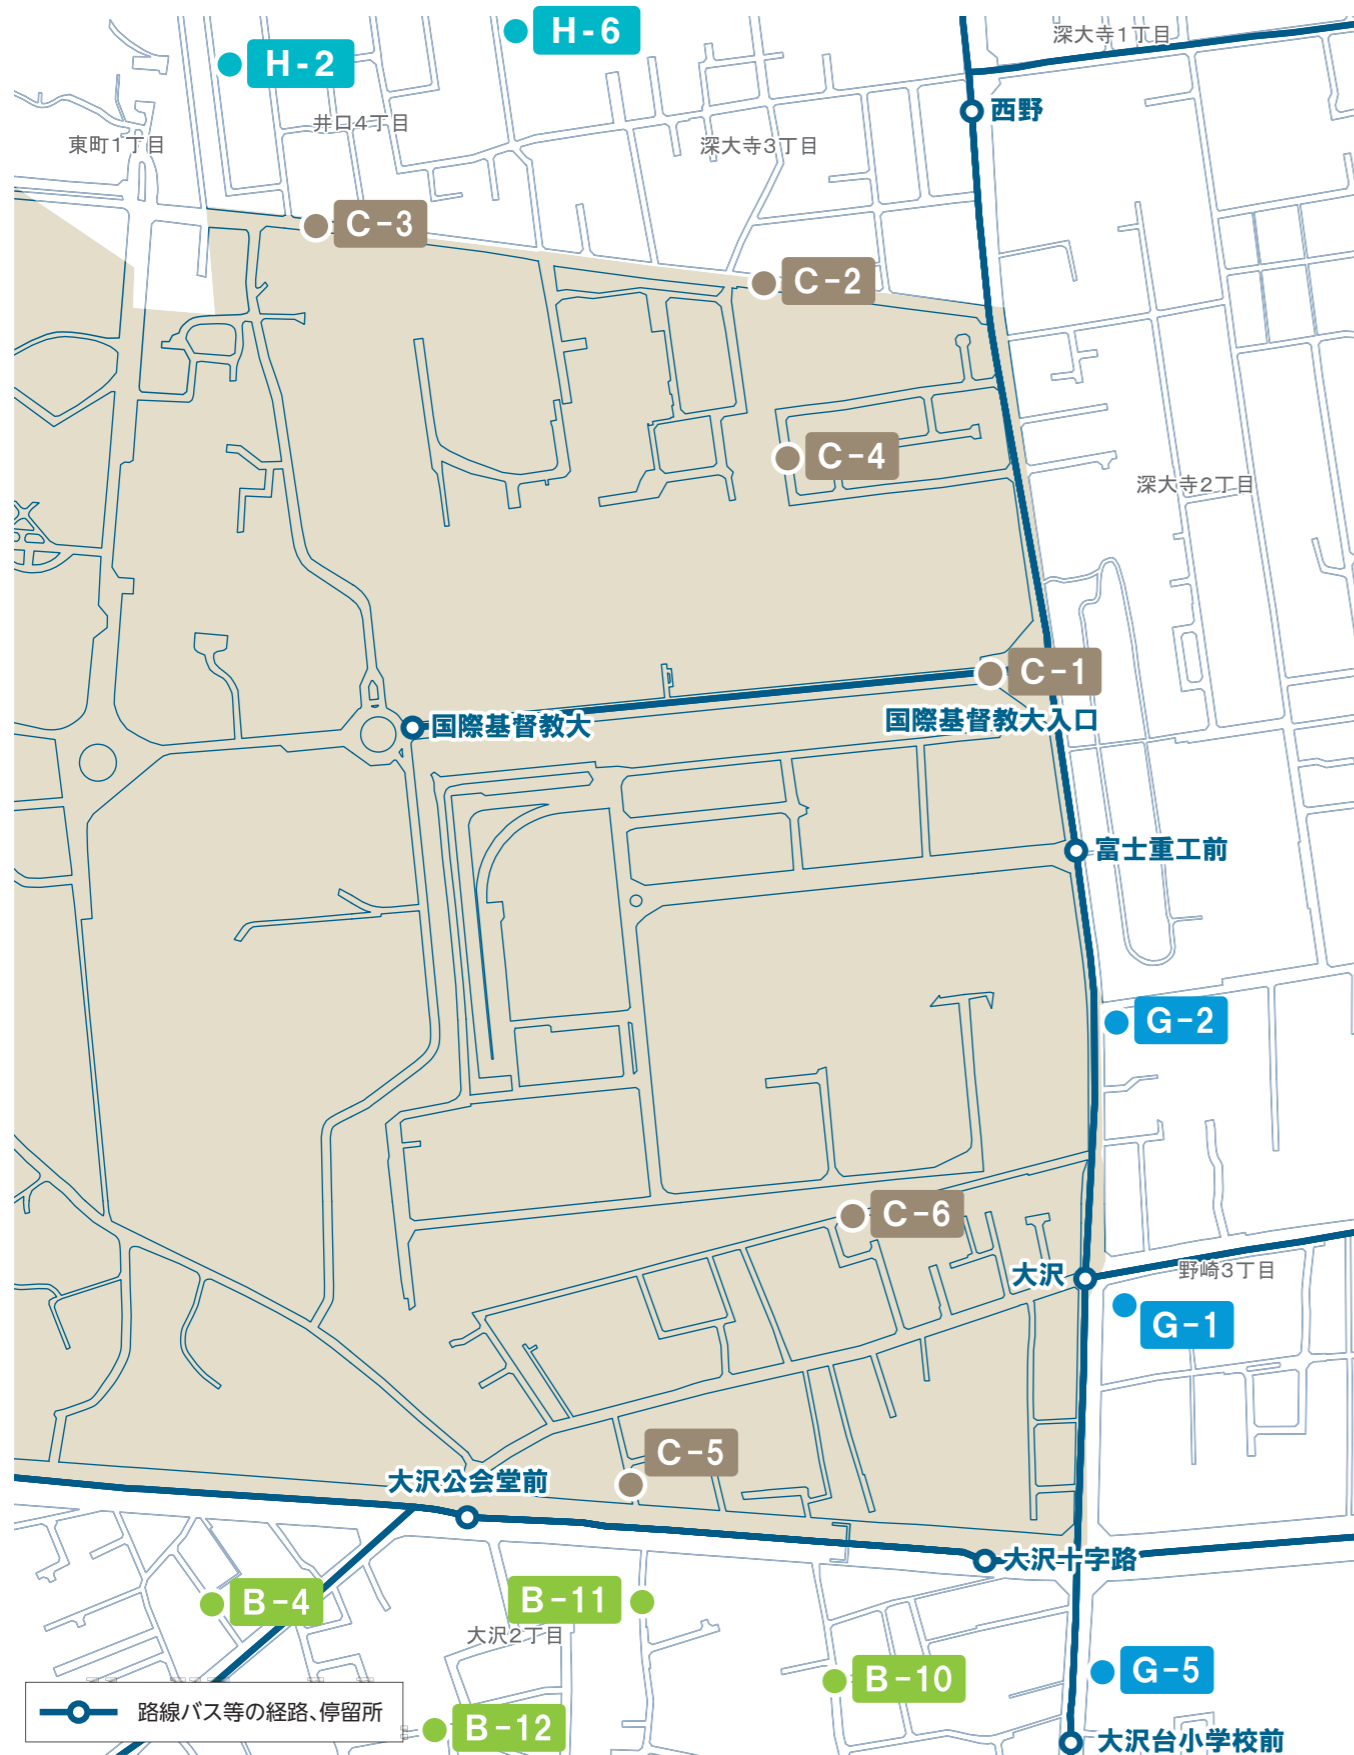

# 乗降ポイント 大沢2丁目周辺

**B-1 大沢二丁目中央**

乗降場所 | 大沢宿町会掲示板前付近

**B-2 第七中学校**

乗降場所 | 北門前付近

**B-3 大沢ふるさとセンター**

乗降場所 | 駐車場出入口付近

**B-4 エルスター クライスII前**

乗降場所 | 建物前付近

**B-5 大沢しみず 児童遊園**

乗降場所 | 公園名称看板前付近

**B-6 大沢崖の道 児童遊園**

乗降場所 | 公園名称看板前付近

**B-7 長谷川病院**

乗降場所 | 正面玄関前付近

**B-8 国立天文台**

乗降場所 | 天文台通り沿いロータリー内

**B-9 朝陽学園**

乗降場所 | 施設正門前付近

**B-10 大沢台小学校**

乗降場所 | 東側駐輪場付近

利用時間 8:40 ~ 18:00

**B-11 西部図書館**

乗降場所 | 正面玄関前付近

# 乗降ポイント 大沢3丁目周辺

**C-1 国際基督教大学**

乗降場所 | 天文台通り沿いロータリー内

**C-2 大沢むつみ児童遊園**

乗降場所 | 公園名称看板前付近

**C-3 中近東文化センター西**

乗降場所 | ICU裏門付近

**C-4 けやきの杜児童遊園**