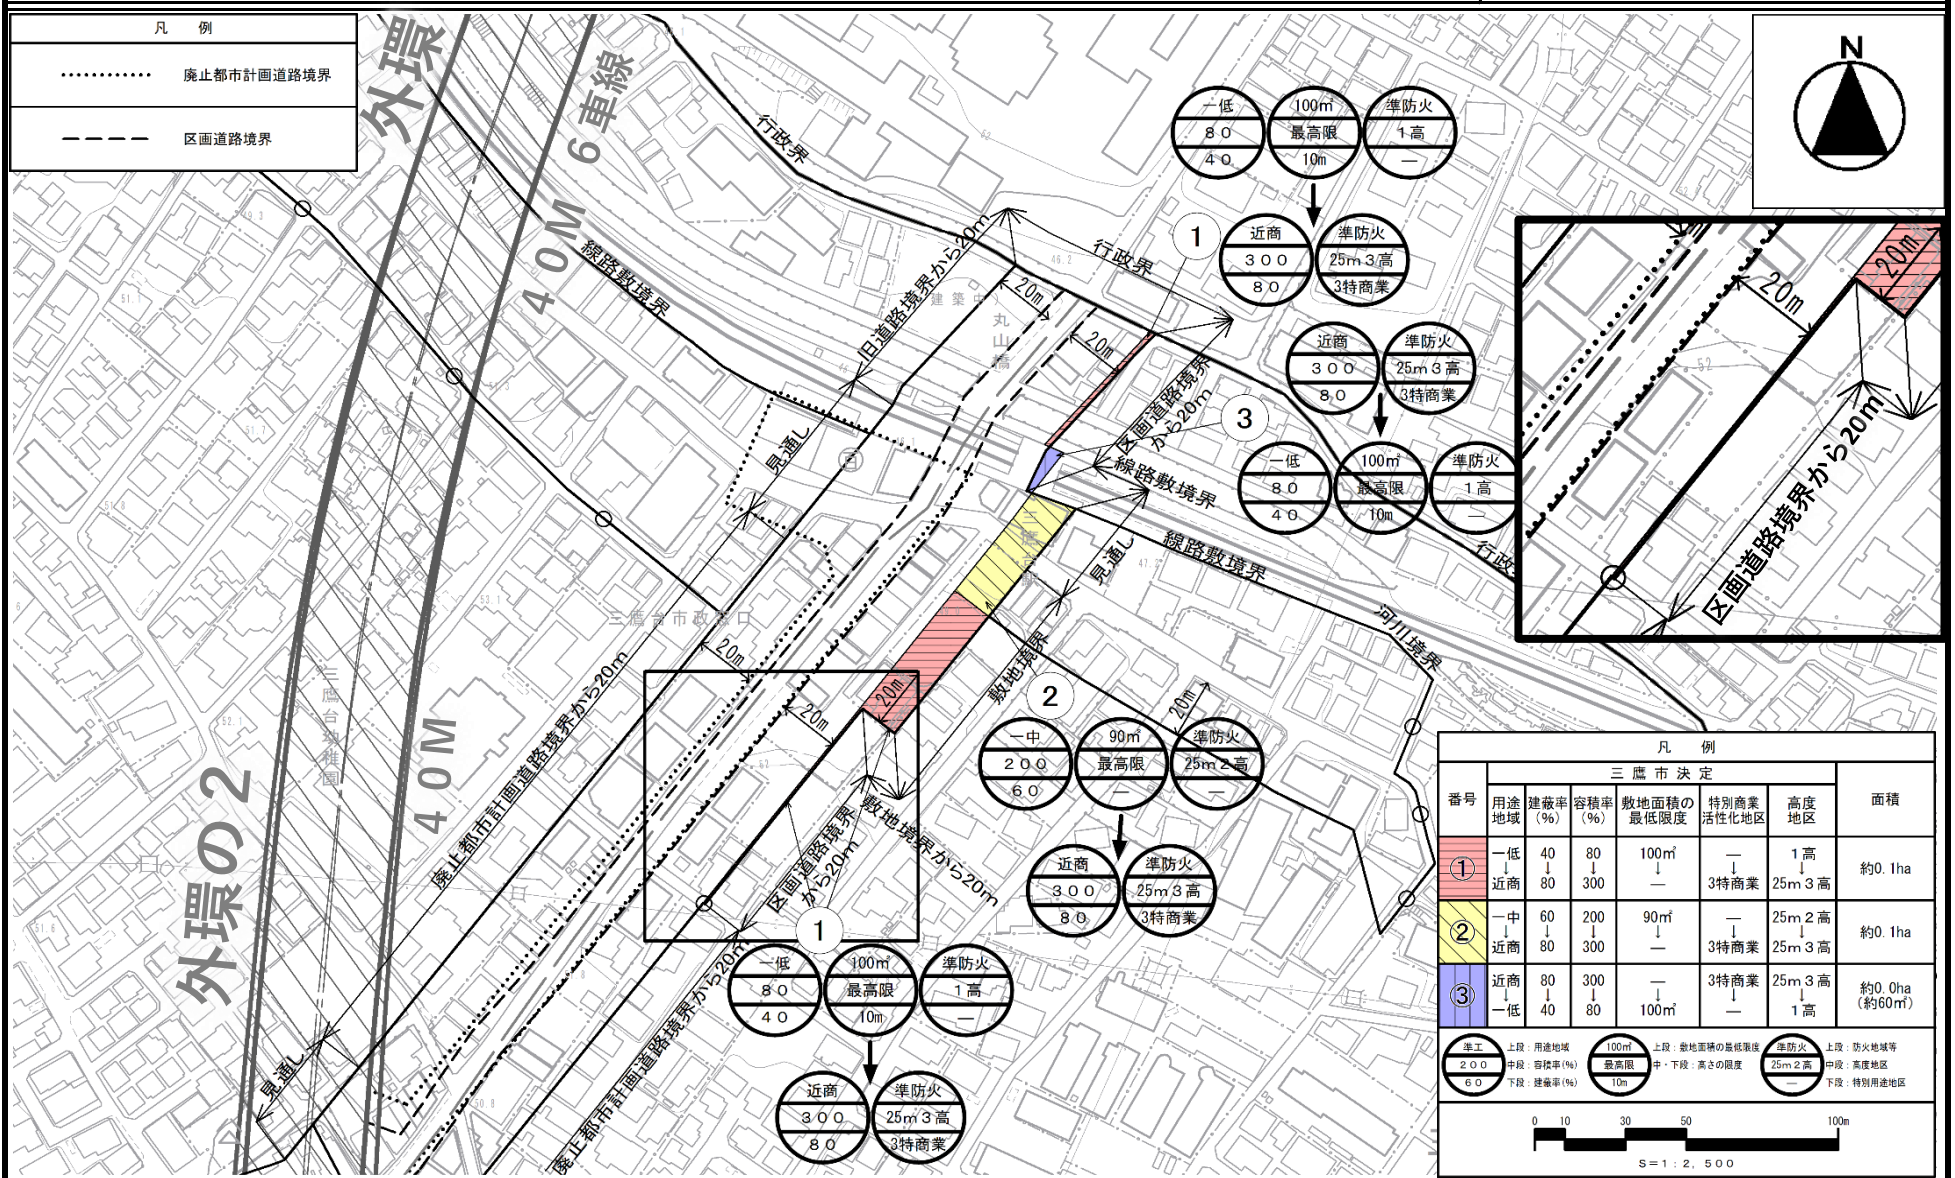

三鷹都市計画用途地域・特別商業活性化地区・高度地区 新旧対照図 [三鷹市決定]

この地図は、東京都知事の承認を受けて、東京都縮尺2,500分の1地形図を利用して作成したものである。無断複製を禁ずる。
 (承認番号) 3都市基交著第50号 (承認番号) 都市基交測第28号
 (承認番号) 3都市基街都第179号、令和3年9月2日