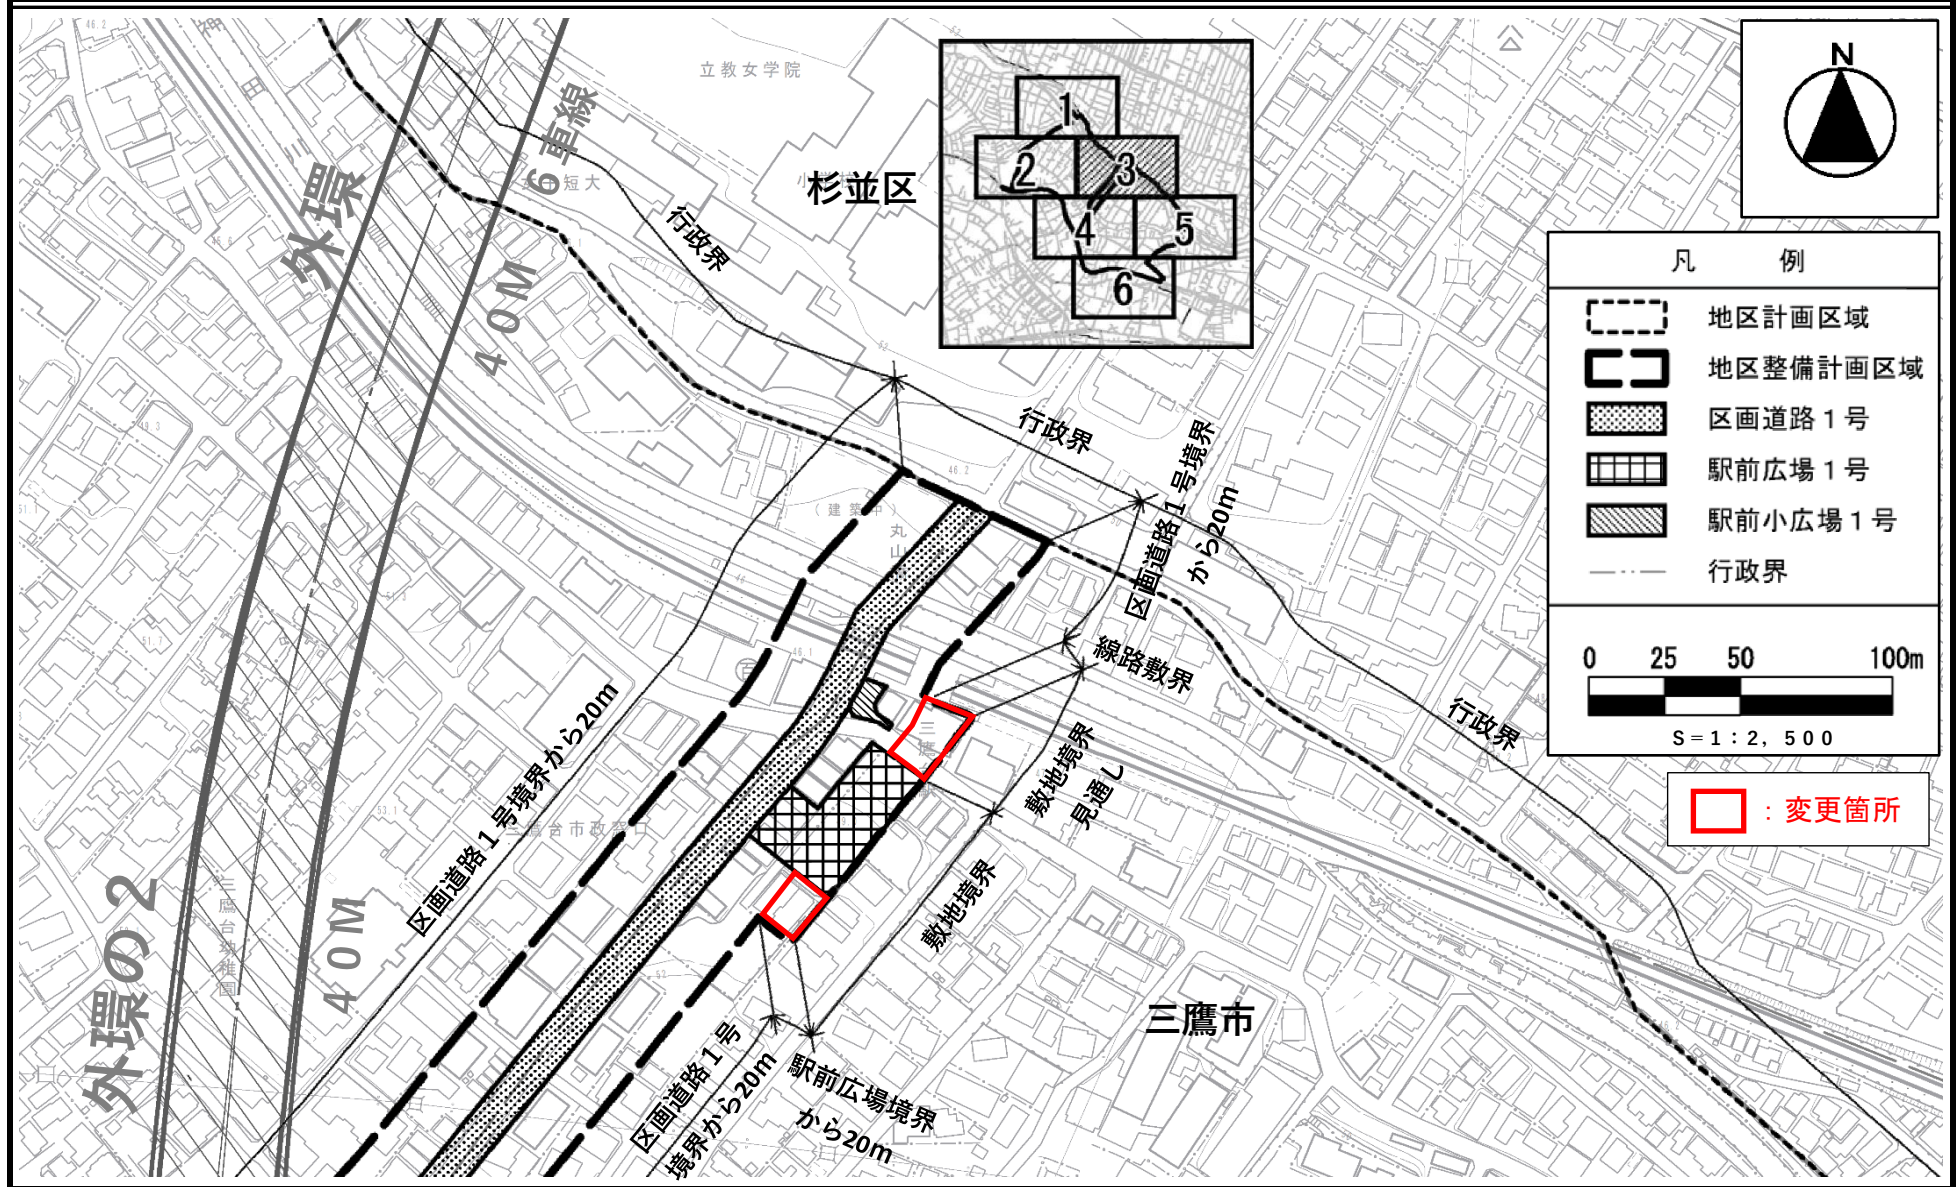

三鷹都市計画地区計画
三鷹台駅前周辺地区地区計画

新旧対照図

[三鷹市決定]

この地図は、東京都知事の承認を受けて、東京都縮尺2,500分の1地形図を利用して作成したものである。無断複製を禁ずる。
 (承認番号) 3都市基交著第50号 (承認番号) 都市基交測第28号
 (承認番号) 3都市基街都第179号、令和3年9月2日