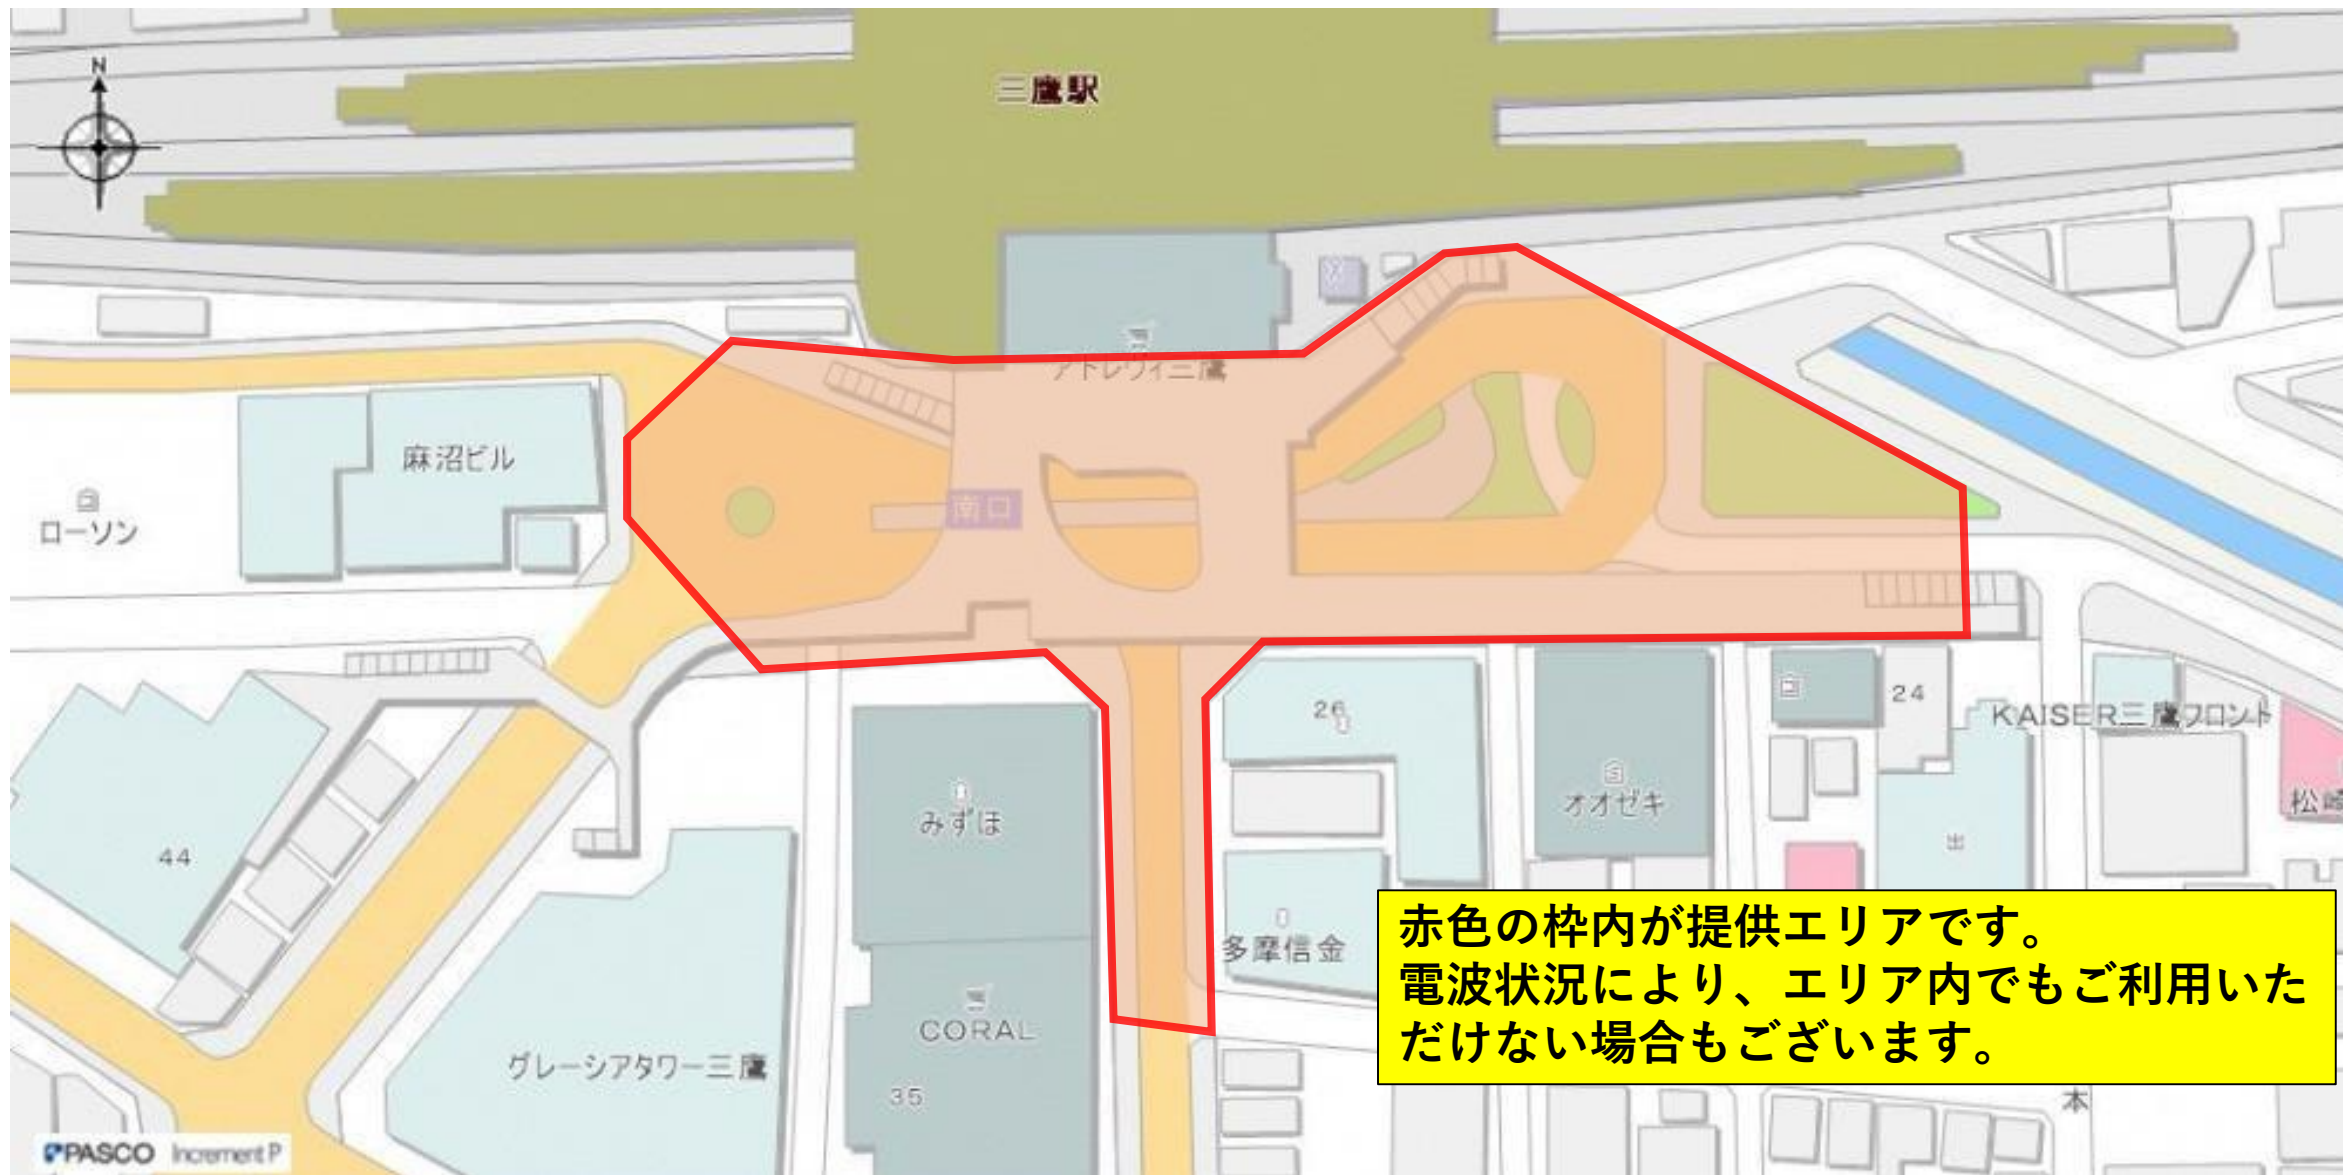

Wi-Fiサービス提供エリア図①：三鷹駅南口

Wi-Fiサービス提供エリア図②：三鷹台駅前

Wi-Fiサービス提供エリア図③：井の頭公園駅前

Wi-Fiサービス提供エリア図④：三鷹中央防災公園・元気創造プラザ