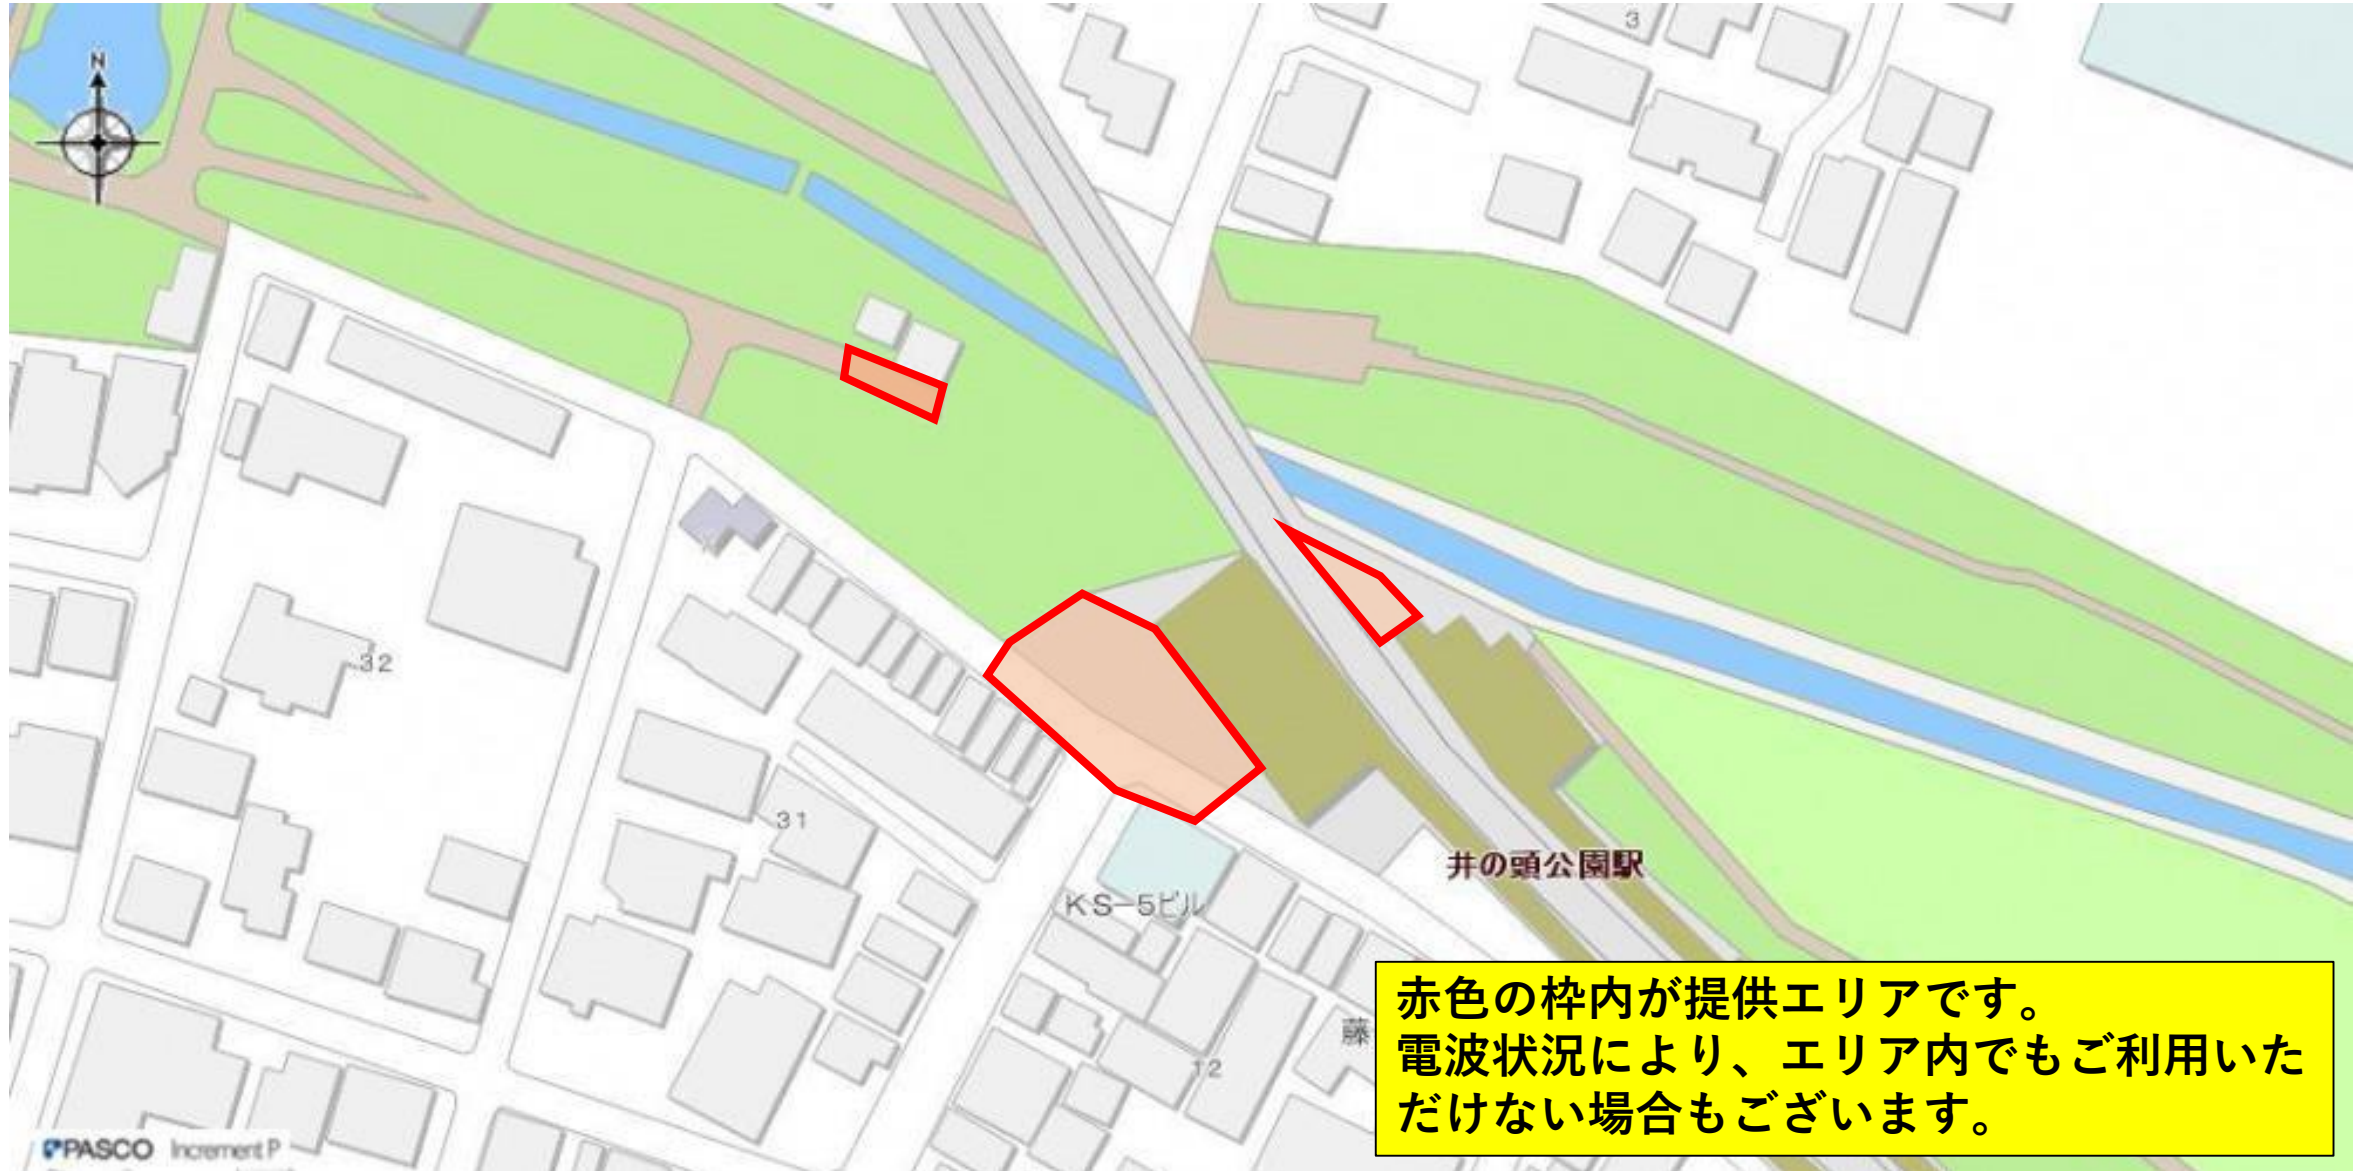

Wi-Fiサービス提供エリア図①：三鷹駅南口

Wi-Fiサービス提供エリア図②：三鷹台駅前

Wi-Fiサービス提供エリア図③：井の頭公園駅前

Wi-Fiサービス提供エリア図④：三鷹中央防災公園・元気創造プラザ