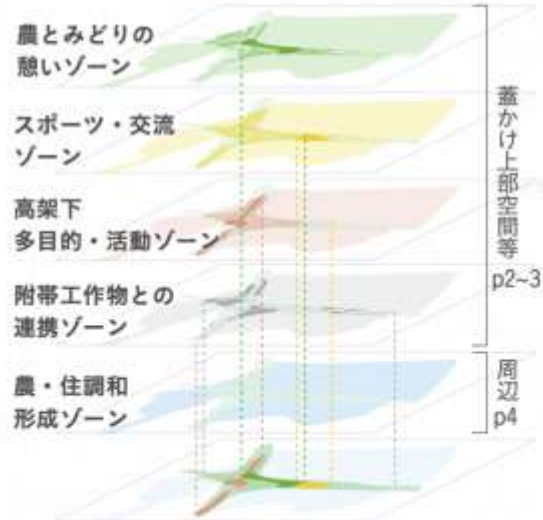

北野の里（仮称）ゾーニング

北野の里（仮称）では、里全域において景観・環境・地域文化・食育・防災等さまざまな視点から、今ある緑や農地等を守り「つないでいく」ことで、北野の魅力を次世代へ引き継いでいきます。また、蓋かけ上部空間などにおいては、周辺の住環境にも配慮しつつ、北野をつなぐコミュニティの中心として、子どもから高齢者まで、地域の多世代交流の場を創出し、周辺地域へ魅力・活力を発信していきます。

北野の里（仮称）が、三鷹市における新たな緑と農とコミュニティの拠点として、50年後、100年後も安全・安心で末永く親しまれるために、地域のみなさんの手で、守り、はぐくむ場所としていきます。

重なり関連し合うゾーニング

それぞれのゾーンが重なり、関連し合って、北野の里（仮称）の全体を構成します。

北野の里（仮称）の回遊ルート（イメージ）

北野の里（仮称）の景観資源を体感したり、人と出会い交流することのできる小径をつくります。