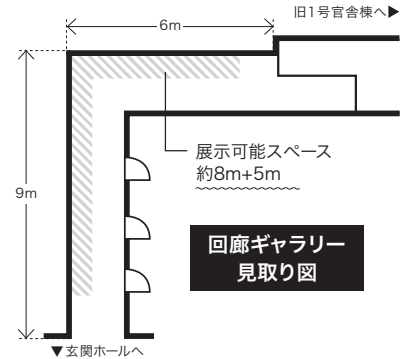

展示作品公募 募集要項

➔ 募集テーマ

「天体」「宇宙」をテーマにした絵本を想定して描かれたものとします。フィクションまたはノンフィクションの絵本で、科学絵本、写真絵本などジャンル、手法は問いません。

➔ 受付期間

2023年4月1日(土)～4月15日(土) 消印有効

➔ 作品について

未発表作品に限ります。枚数は、絵本の見開きを1画面として、11画面もしくは15画面。作品サイズは、展示可能スペース内に指定画面数が収まり、実際に絵本になることを想定したもので、テキストは原画には書き込まず、別途ご用意ください。

➔ 応募要項

原画のカラーコピーを貼り合わせて絵本の形に仕立てたもの(サイズは既存の絵本の判型に準ずるサイズであれば自由)と応募用紙を郵送で三鷹市星と森と絵本の家へ。テキストは、カラーコピーの該当箇所に直接書き込むか、別紙に書いて貼り込んでください(印刷も可)。応募は無料。プロアマは問いません。郵送での応募に限ります。提出物は原則返却しません。返却希望者は切手を貼った返信用封筒を同封してください。

➔ 選考について

選考は、絵本研究家 広松由希子氏(選考委員長)、国立天文台 縣秀彦氏、みたか・子どもと絵本プロジェクト連絡会代表 小谷奈保子氏、おとな絵本ラウンジ代表 梅澤尚子氏、三鷹市星と森と絵本の家館長で行います。選考結果は、2023年5月末頃に三鷹市ホームページにて発表し、入賞者には当館より直接ご連絡いたします。選考の過程で、原画を見せていただくことがあります。

➔ 賞

最優秀賞 1作、優秀賞 2作
副賞 原画個展

➔ 回廊ギャラリーでの展示について

展示期間は2023年7月から2024年6月のうち1～2カ月程度です。選考後、出展時期をご相談します。展示では、テキストを原画に添えて展示します。展示物は、当館と相談の上、出展者が準備してください。

額縁(四ツ切 424×348、半切 545×424、大表 509×394、特寸 770×400mm)の貸与は可能です。展示期間中の作品管理、保全等は出展者の責任で行っていただきます。

➔ 展示場所について

作品は星と森と絵本を家の玄関ホールと旧1号官舎棟(読書スペース)をつなぐ回廊ギャラリーに展示します。L字の通路となっています。詳しい展示方法やレイアウトについては、出展者と個別に相談して決定します。

※玄関ホールからの風景