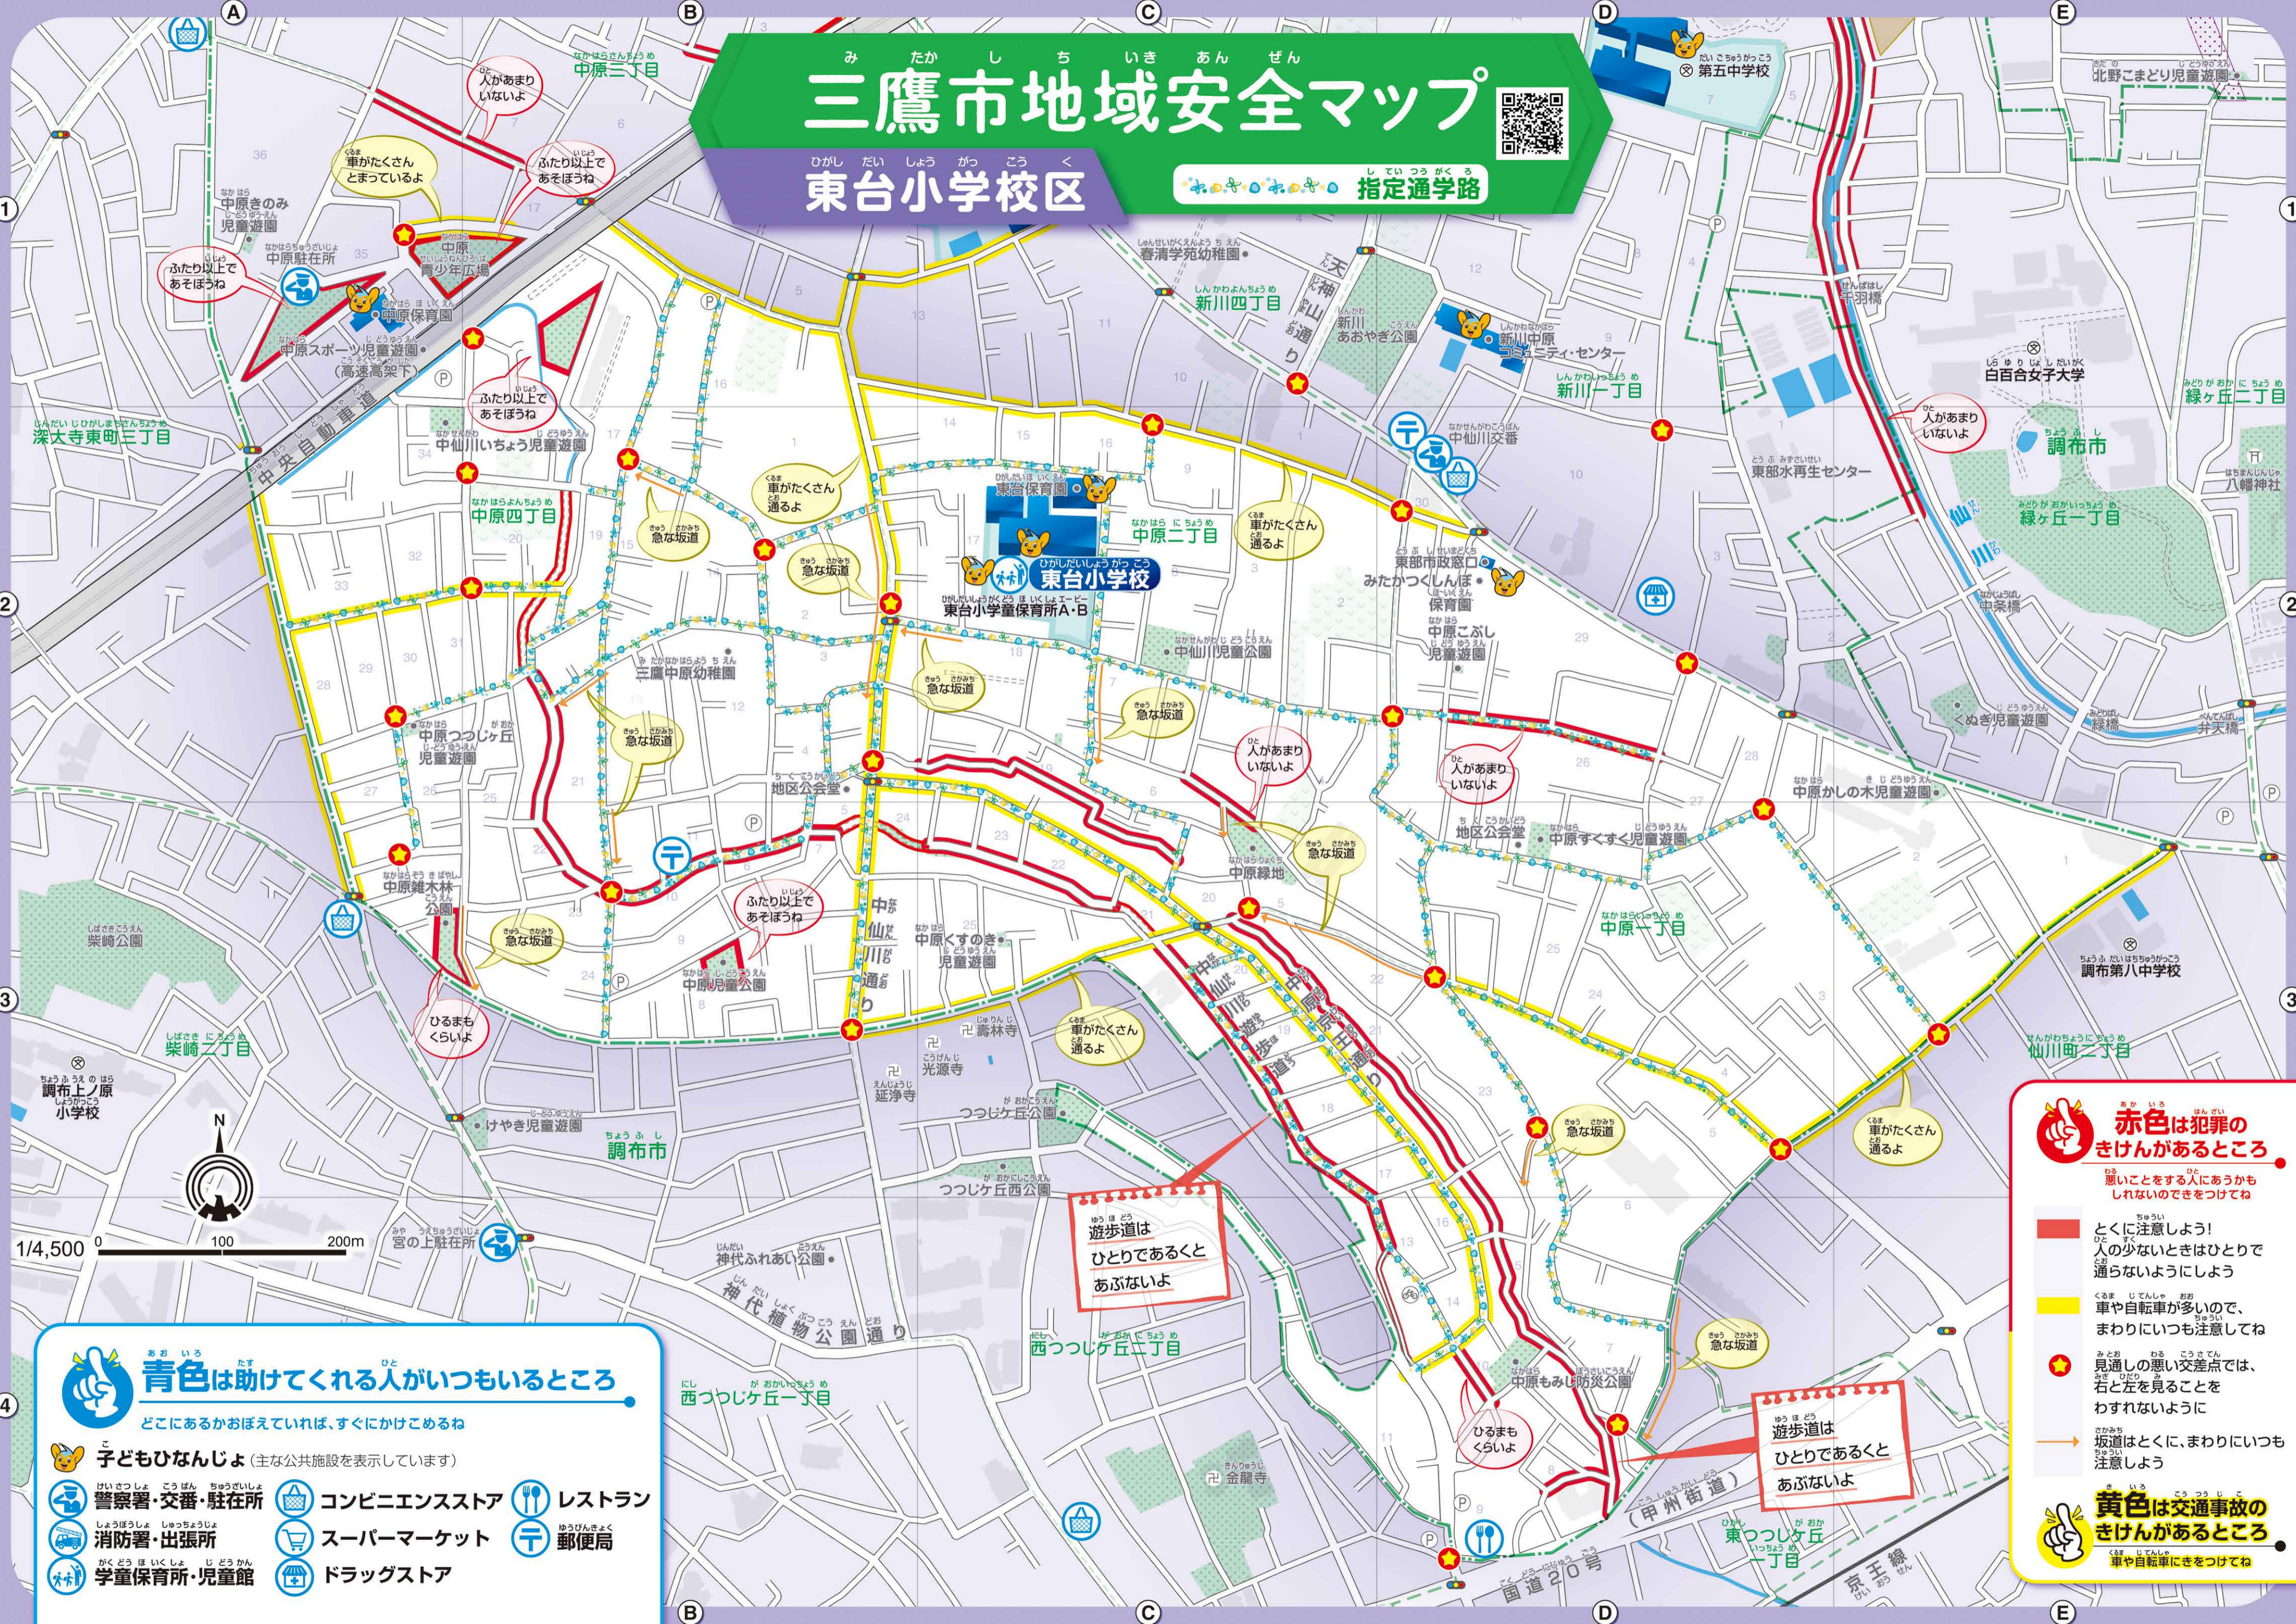

三鷹市地域安全マップ

東台小学校区

指定通学路

青色は助けてくれる人がいつもいるところ
どこにあるかおぼえていれば、すぐにかけこめるね

- 子どもひなんじょ** (主な公共施設を表示しています)
- 警察署・交番・駐在所
 - 消防署・出張所
 - 学童保育所・児童館
 - コンビニエンスストア
 - スーパーマーケット
 - ドラッグストア
 - レストラン
 - 郵便局

遊歩道は
ひとりであるくと
あぶないよ

遊歩道は
ひとりであるくと
あぶないよ

**赤色は犯罪の
きけんがあるところ**

- 悪いことをする人にあうかも
しれないのきをつけてね
- とくに注意しよう!
人の少ないときはひとりで
通らないようにしましょう
- 車や自転車が多いので、
まわりにいつも注意してね
- 見通しの悪い交差点では、
右と左を見ることを
わすれないように
- 坂道はとくに、まわりにいつも
注意しよう

**黄色は交通事故の
きけんがあるところ**