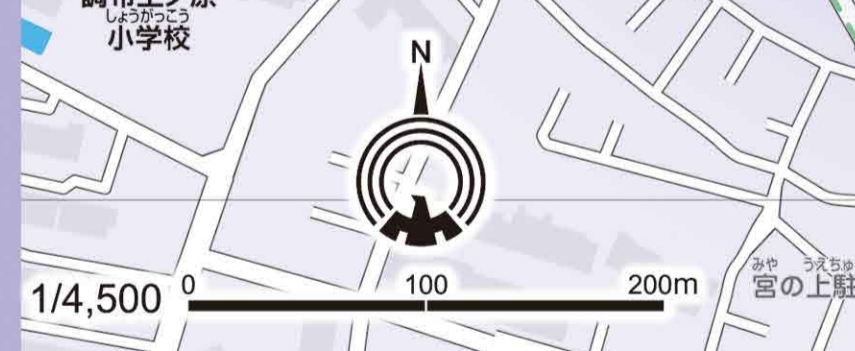

三鷹市地域安全マップ

東台小学校区

指定通学路

青色は助けてくれる人がいつもいるところ
どこにあるかおぼえていれば、すぐにかけこめるね

- 子どもひなんじょ** (主な公共施設を表示しています)
- 警察署・交番・駐在所
 - 消防署・出張所
 - 学童保育所・児童館
 - コンビニエンスストア
 - スーパーマーケット
 - ドラッグストア
 - レストラン
 - 郵便局

遊歩道は
ひとりであるくと
あぶないよ

遊歩道は
ひとりであるくと
あぶないよ

**赤色は犯罪の
きけんがあるところ**

- 悪いことをする人にあうかも
しれないのきをつけてね
- とくに注意しよう!
人の少ないときはひとりで
通らないようにしましょう
- 車や自転車が多いので、
まわりにいつも注意してね
- 見通しの悪い交差点では、
右と左を見ることを
わすれないように
- 坂道はとくに、まわりにいつも
注意しよう

**黄色は交通事故の
きけんがあるところ**