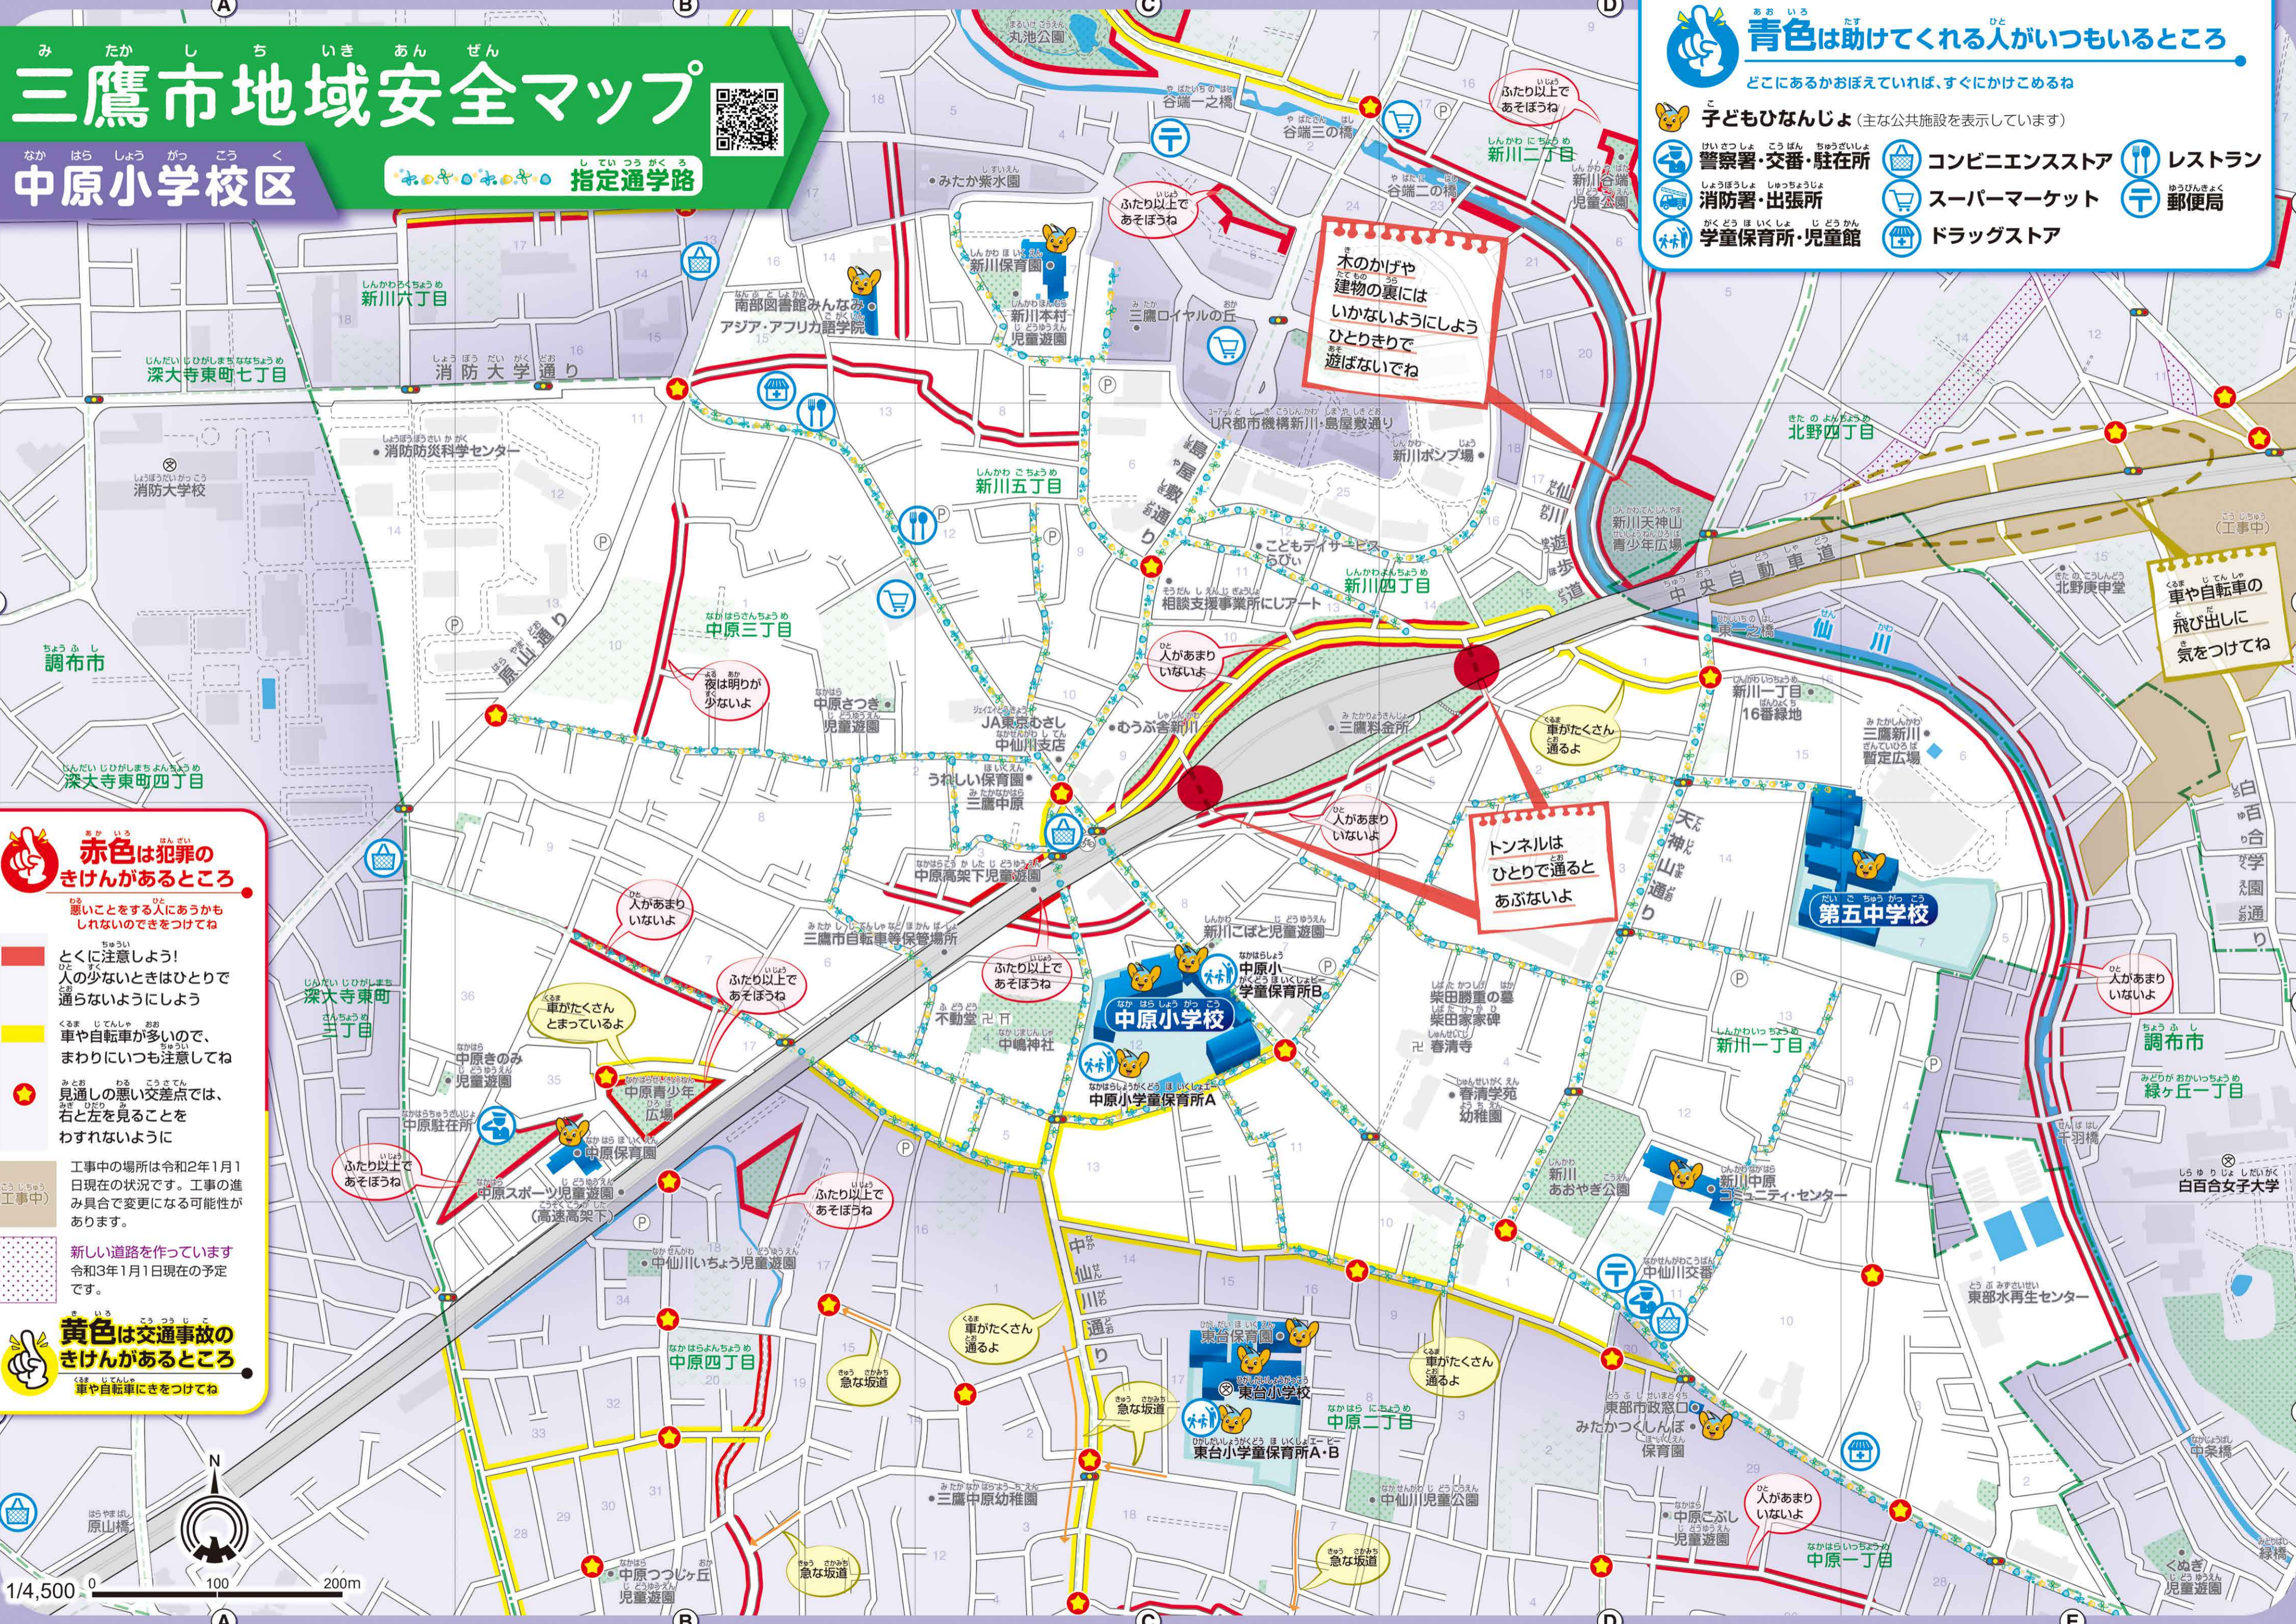

三鷹市地域安全マップ

中原小学校区

指定通学路

青色は助けしてくれる人がいつもいるところ
どこにあるかおぼえていれば、すぐにかけるね

- 子どもひなんじょ (主な公共施設を表示しています)
- 警察署・交番・駐在所
- コンビニエンスストア
- レストラン
- 消防署・出張所
- スーパーマーケット
- 郵便局
- 学童保育所・児童館
- ドラッグストア

赤色は犯罪のきけんがあるところ

- 悪いことをする人にあうかもしれないのをつけてね
- とくに注意しよう!
人の少ないときはひとりで通らないようにしましょう
- 車や自転車が多いため、まわりにいつも注意してね
- 見通しの悪い交差点では、右と左を見ることをわすれないように

工事中の場所は令和2年1月1日現在の状況です。工事の進み具合で変更になる可能性があります。

新しい道路を作っています
令和3年1月1日現在の予定です。

黄色は交通事故のきけんがあるところ

- 車や自転車にきをつけてね

1/4,500

木のかげや
建物の裏には
いかにしよう
ひとりきりで
遊ばないでね

トンネルは
ひとりで通ると
あぶないよ

車や自転車の
飛び出しに
気をつけてね