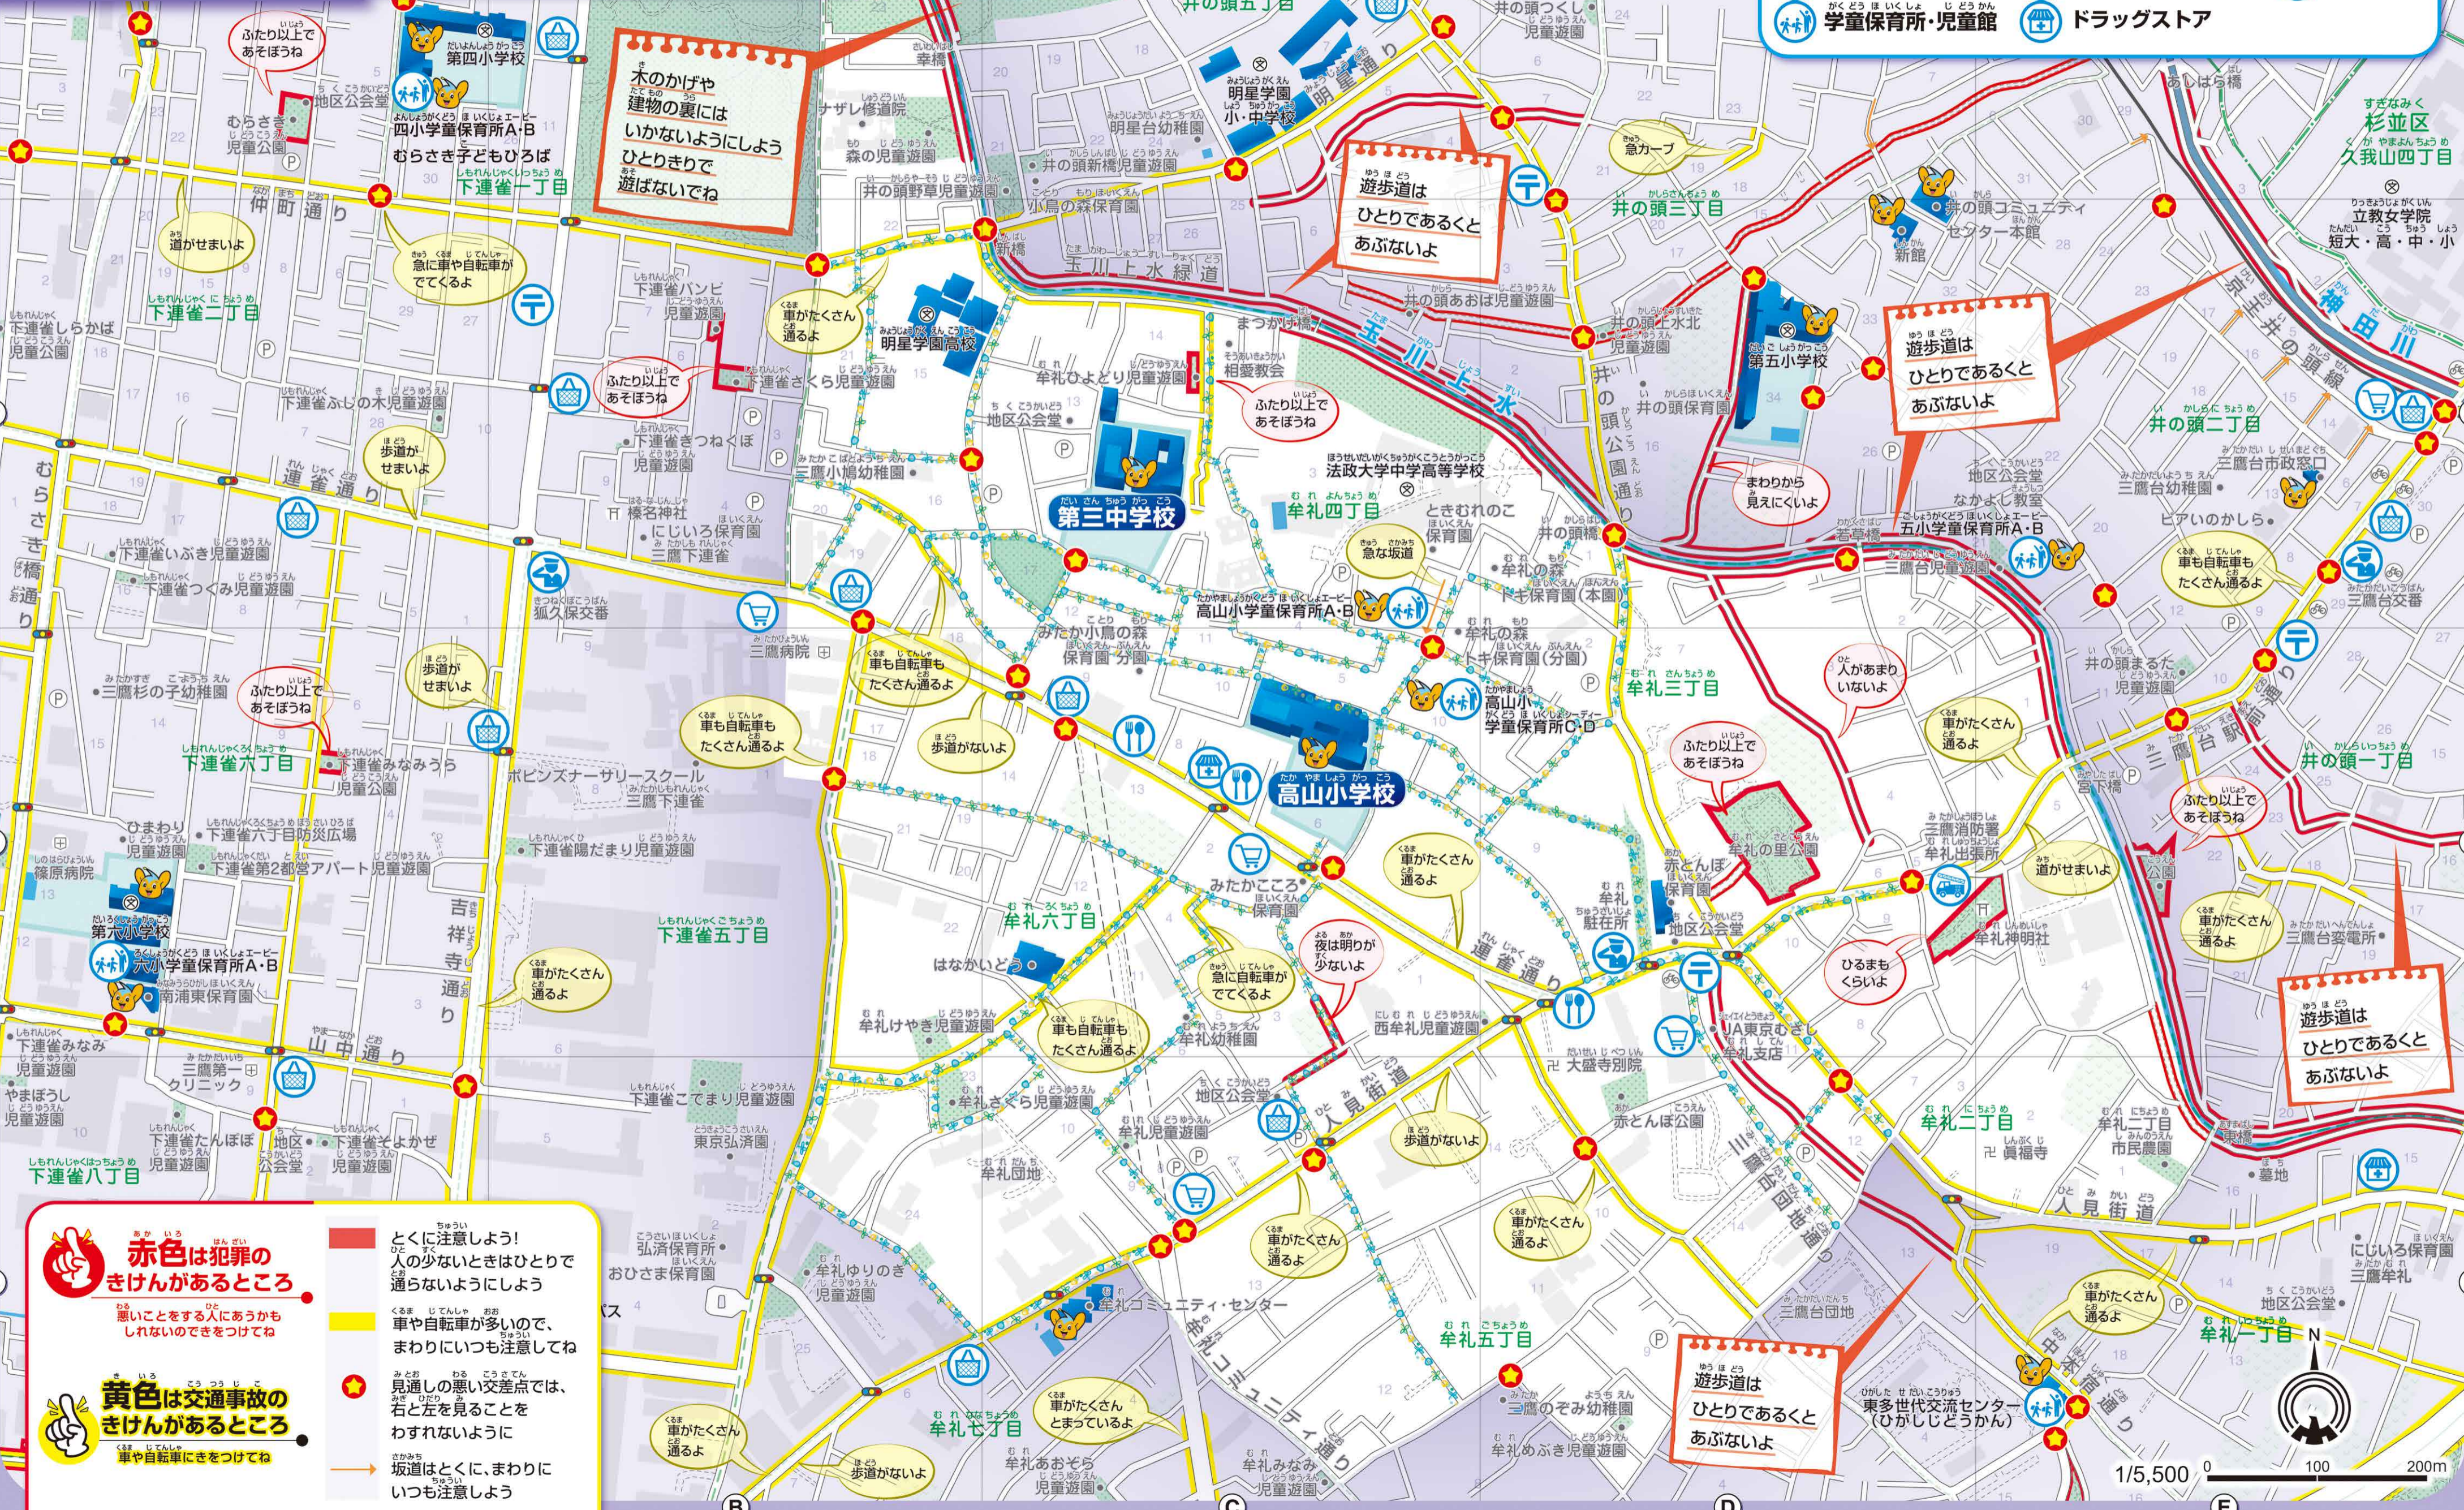

三鷹市地域安全マップ

高山小学校区

指定通学路

青色は助けしてくれる人がいつもいるところ
どこにあるかおぼえていれば、すぐにかげこめるね

- 子どもひなんじょ (主な公共施設を表示しています)
- 警察署・交番・駐在所
- コンビニエンスストア
- レストラン
- 消防署・出張所
- スーパーマーケット
- 郵便局
- 学童保育所・児童館
- ドラッグストア

赤色は犯罪のきけんがあるところ
悪いことをする人にあうかもしれないのでつけてね

黄色は交通事故のきけんがあるところ
車や自転車をきをつけてね

- とくに注意しよう! 人の少ないときはひとりで通らないようにしよう
- 車や自転車がたつので、まわりにもつ注意してね
- 見通しの悪い交差点では、右と左を見ることをわすれないように
- 坂道はとくに、まわりにもつ注意しよう