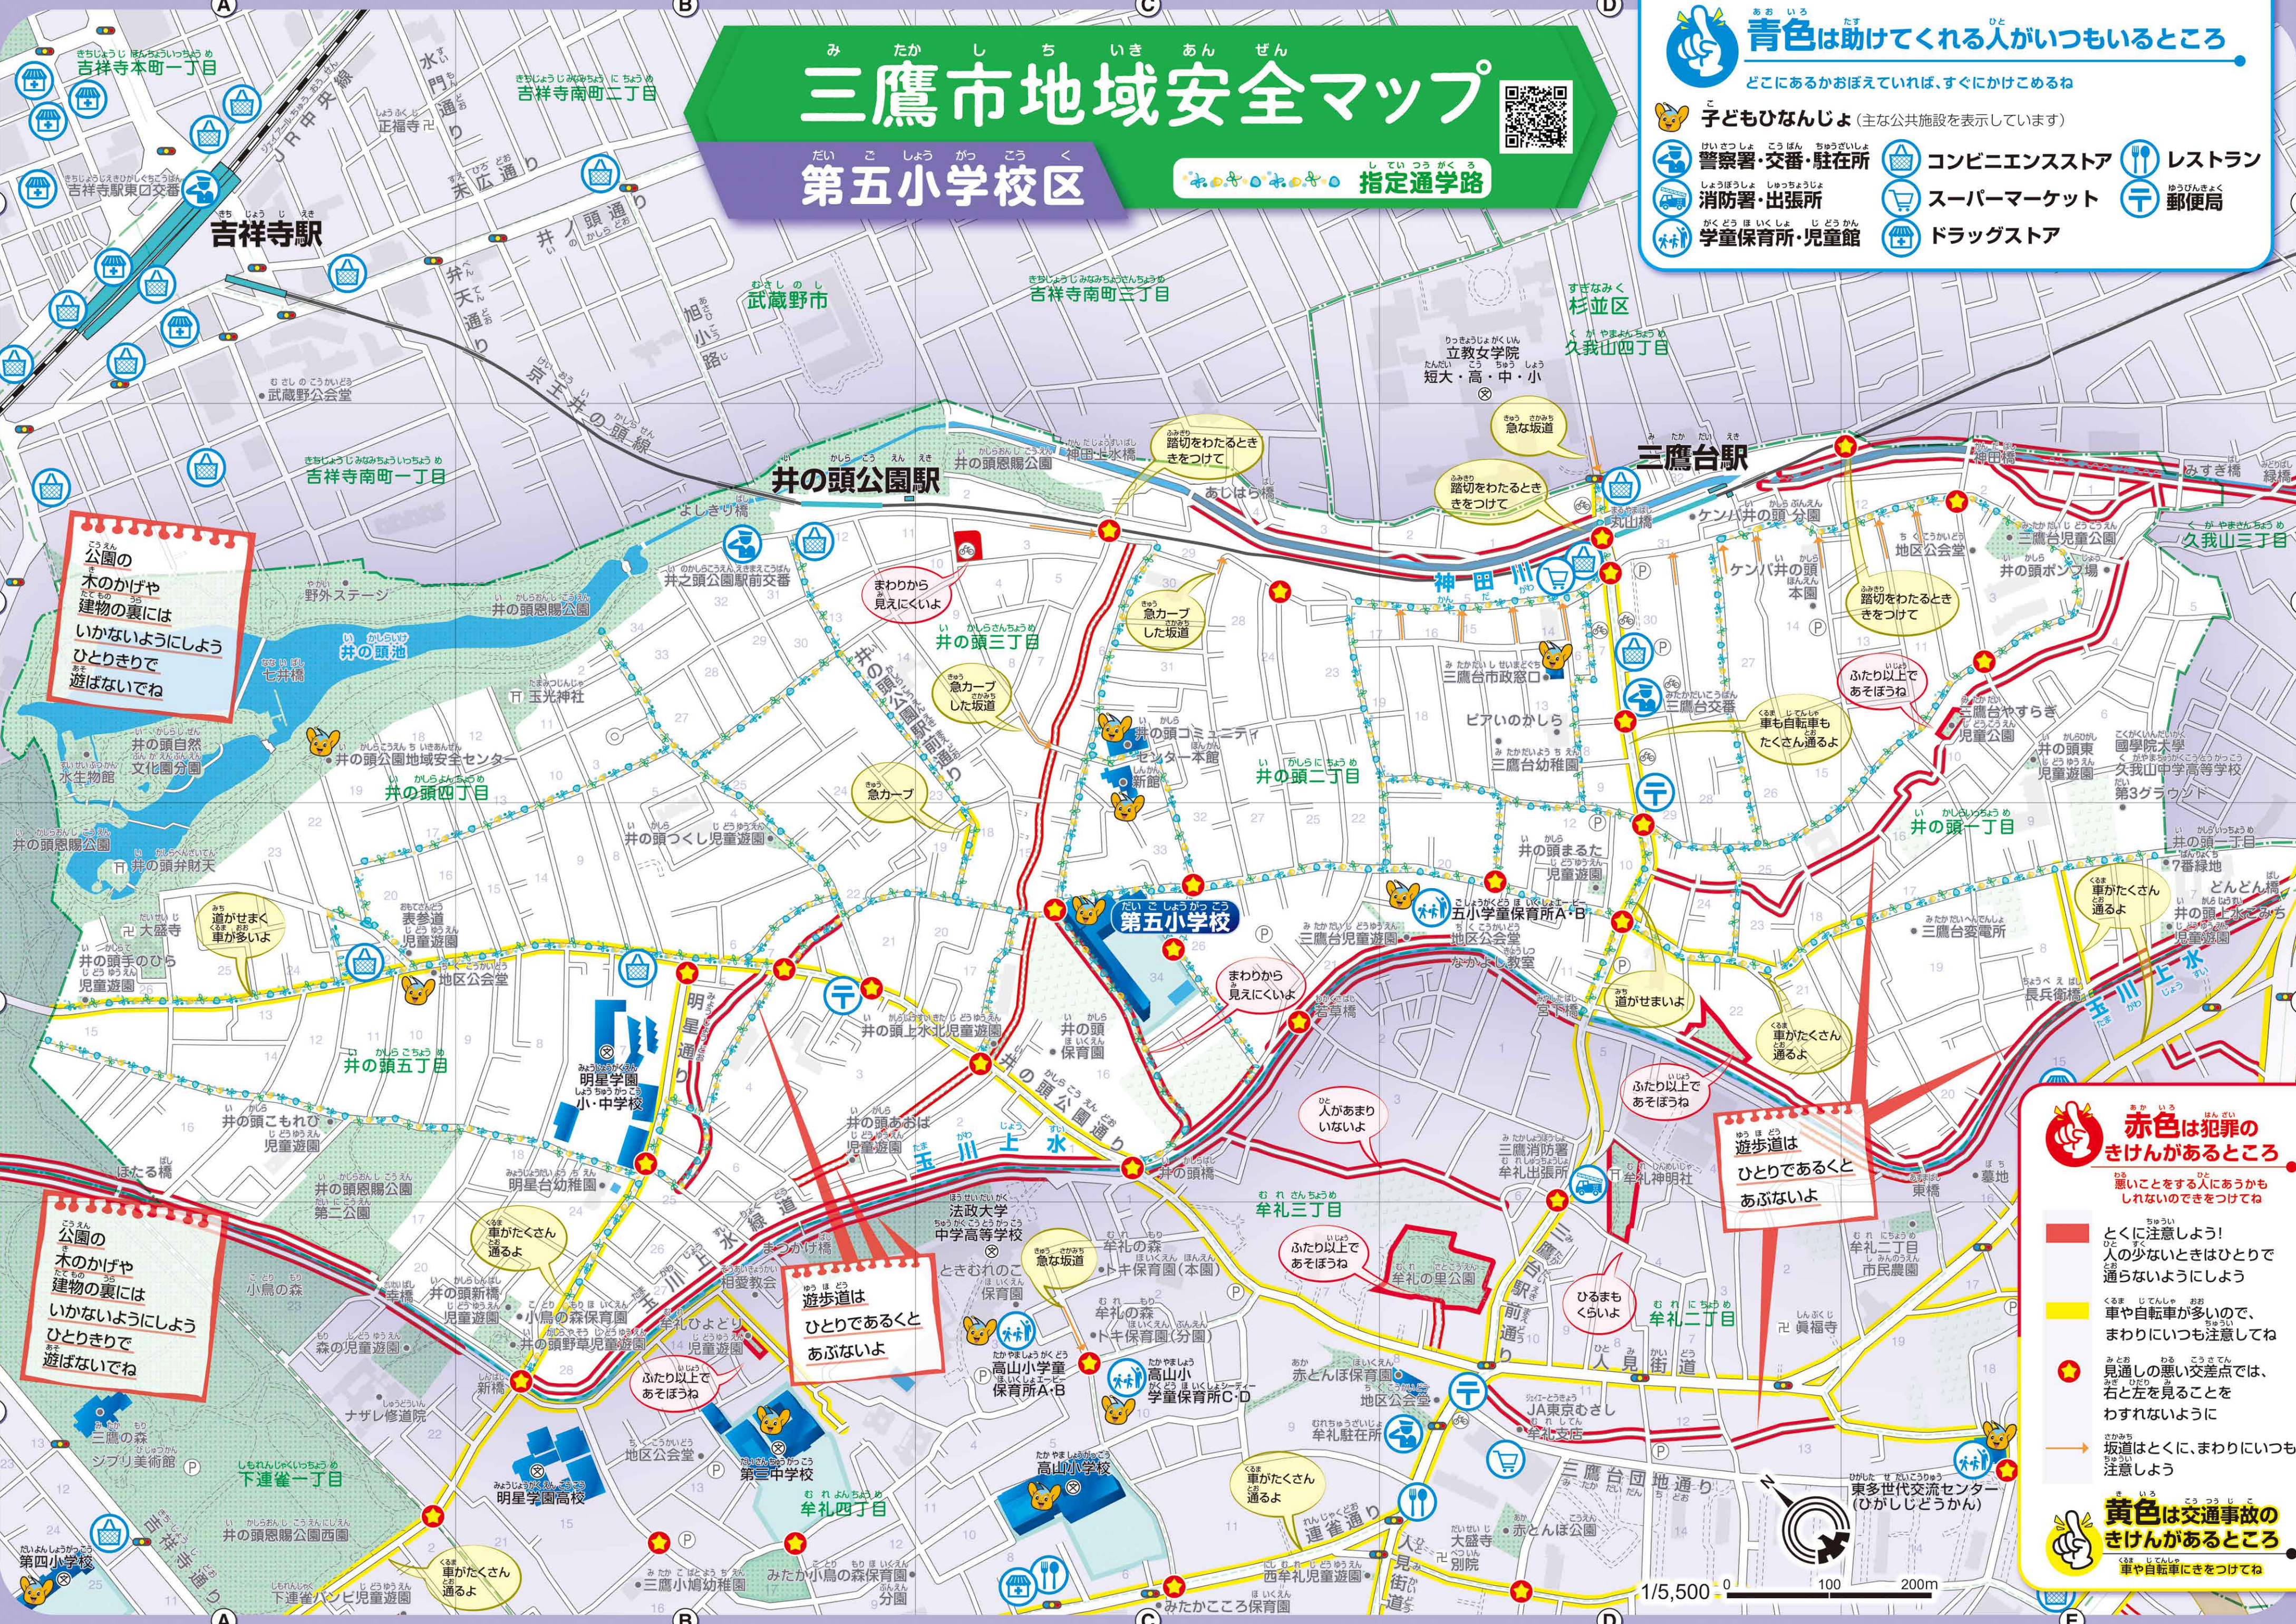

三鷹市地域安全マップ

第五小学校区

指定通学路

青色は助けてくれる人がいつもいるところ
どこにあるかおぼえていれば、すぐにかげこめるね

- 子どもひなんじよ (主な公共施設を表示しています)
- 警察署・交番・駐在所
- コンビニエンスストア
- レストラン
- 消防署・出張所
- スーパーマーケット
- 郵便局
- 学童保育所・児童館
- ドラッグストア

公園の木のかけや建物の裏には
いかにないようにしよう
ひとりきりで遊ばないでね

公園の木のかけや建物の裏には
いかにないようにしよう
ひとりきりで遊ばないでね

遊歩道はひとりであるくとあぶないよ

遊歩道はひとりであるくとあぶないよ

赤色は犯罪のきけんがあるところ
悪いことをする人にあうかもしれないのできをつけてね

- とくに注意しよう!
人の少ないときはひとりで通らないようにしよう
- 車や自転車がが多いので、まわりにいつも注意してね
- 見通しの悪い交差点では、右と左を見ることをわすれないように
- 坂道はとくに、まわりにいつも注意しよう

黄色は交通事故のきけんがあるところ
車や自転車をきをつけてね

1/5,500 0 100 200m